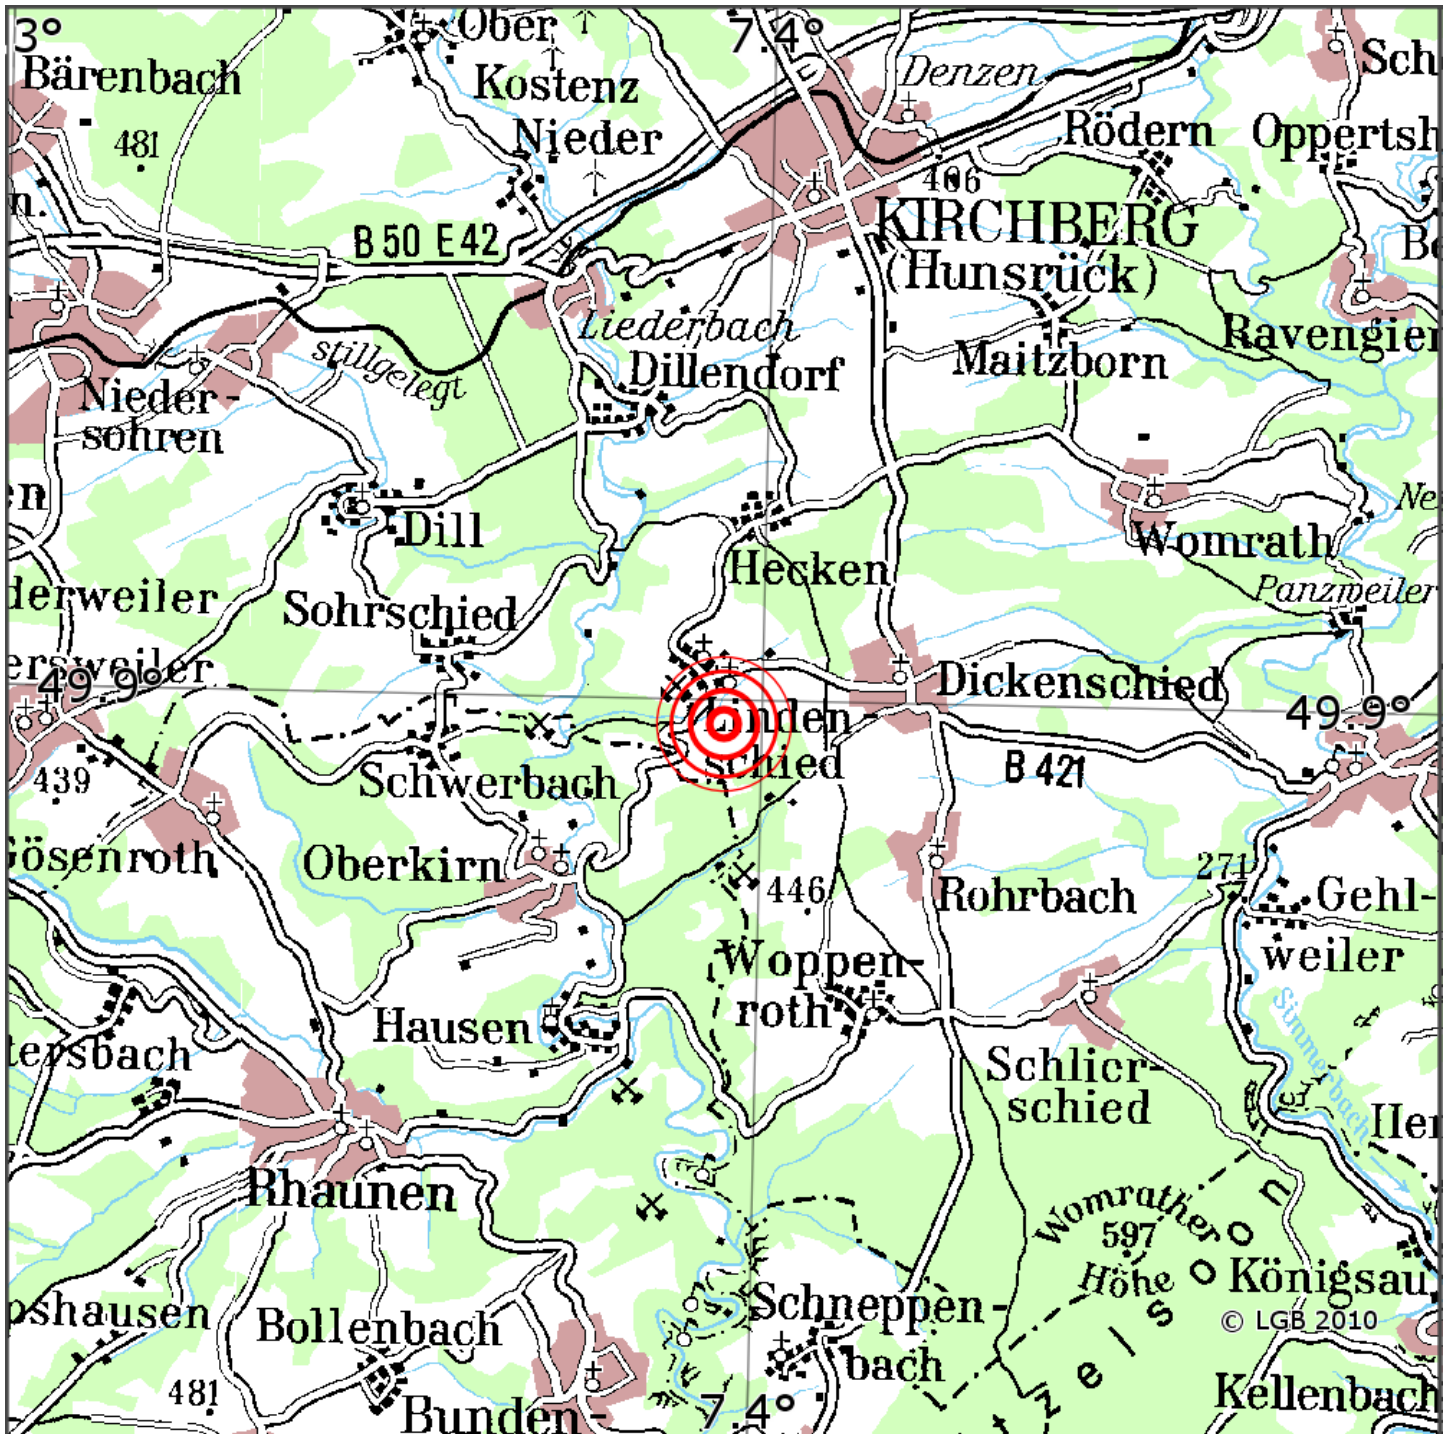

Manuelle Erdbebenlokalisierung

Datum:	20.11.2021
Uhrzeit:	05:30:17.78
Ort:	Lindenschied/Rhein-Hunsrueck-Kreis/R
Lage des Epizentrums:	
Länge:	07.40
Breite:	49.90
Tiefe:	11
Magnitude:	0.6
Qualität:	=

Kartendarstellung auf Grundlage der DTK200-v. © Bundesamt für Kartographie und Geodäsie, 2010