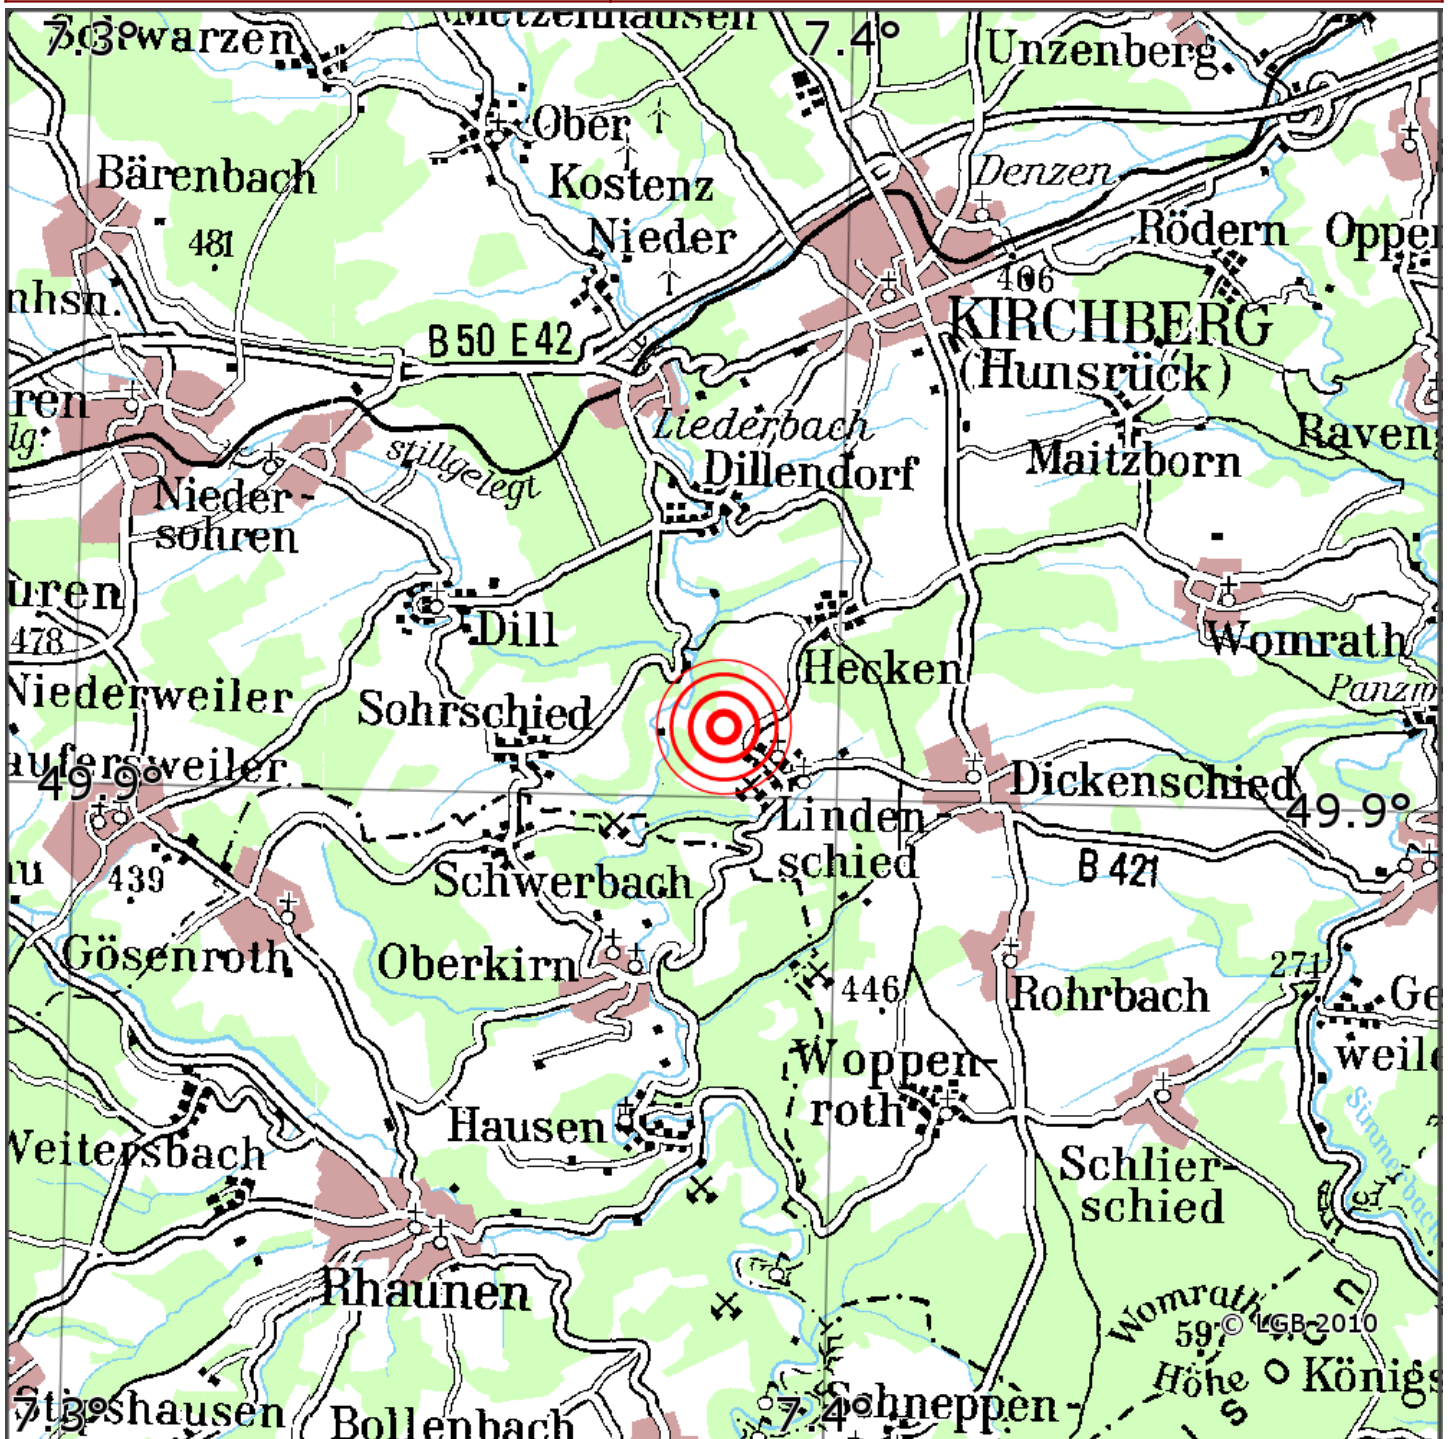

Manuelle Erdbebenlokalisierung

Datum:	21.11.2021
Uhrzeit:	13:10:12.23
Ort:	Lindenschied/Rhein-Huns.-Krs./RLP
Lage des Epizentrums:	
Länge:	07.39
Breite:	49.91
Tiefe:	11*
Magnitude:	1.8
Qualität:	A

Kartendarstellung auf Grundlage der DTK200-v. © Bundesamt für Kartographie und Geodäsie, 2010