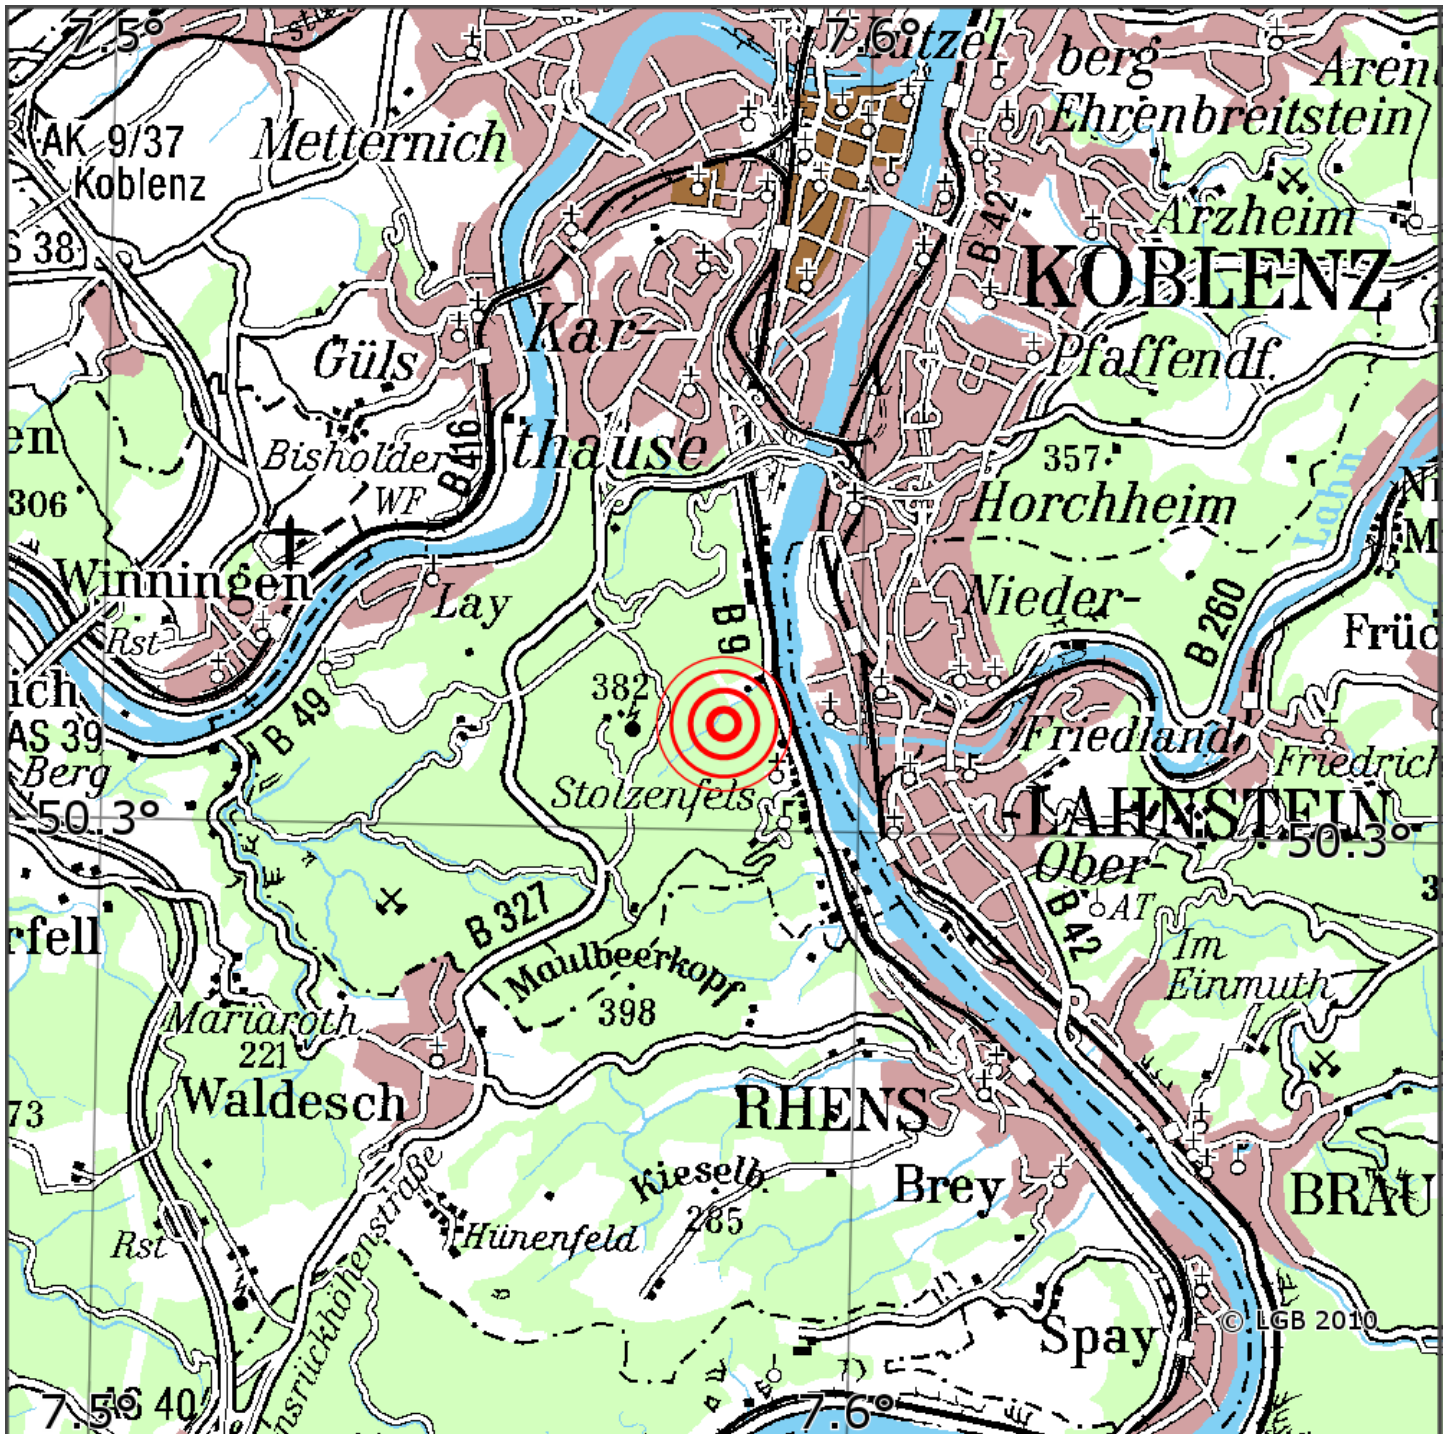

## Manuelle Erdbebenlokalisierung

Datum:	23.11.2021
Uhrzeit:	04:51:50.99
Ort:	Koblenz/RLP
Lage des Epizentrums:	
Länge:	07.58
Breite:	50.31
Tiefe:	11
Magnitude:	0.6
Qualität:	A

Kartendarstellung auf Grundlage der DTK200-v. © Bundesamt für Kartographie und Geodäsie, 2010