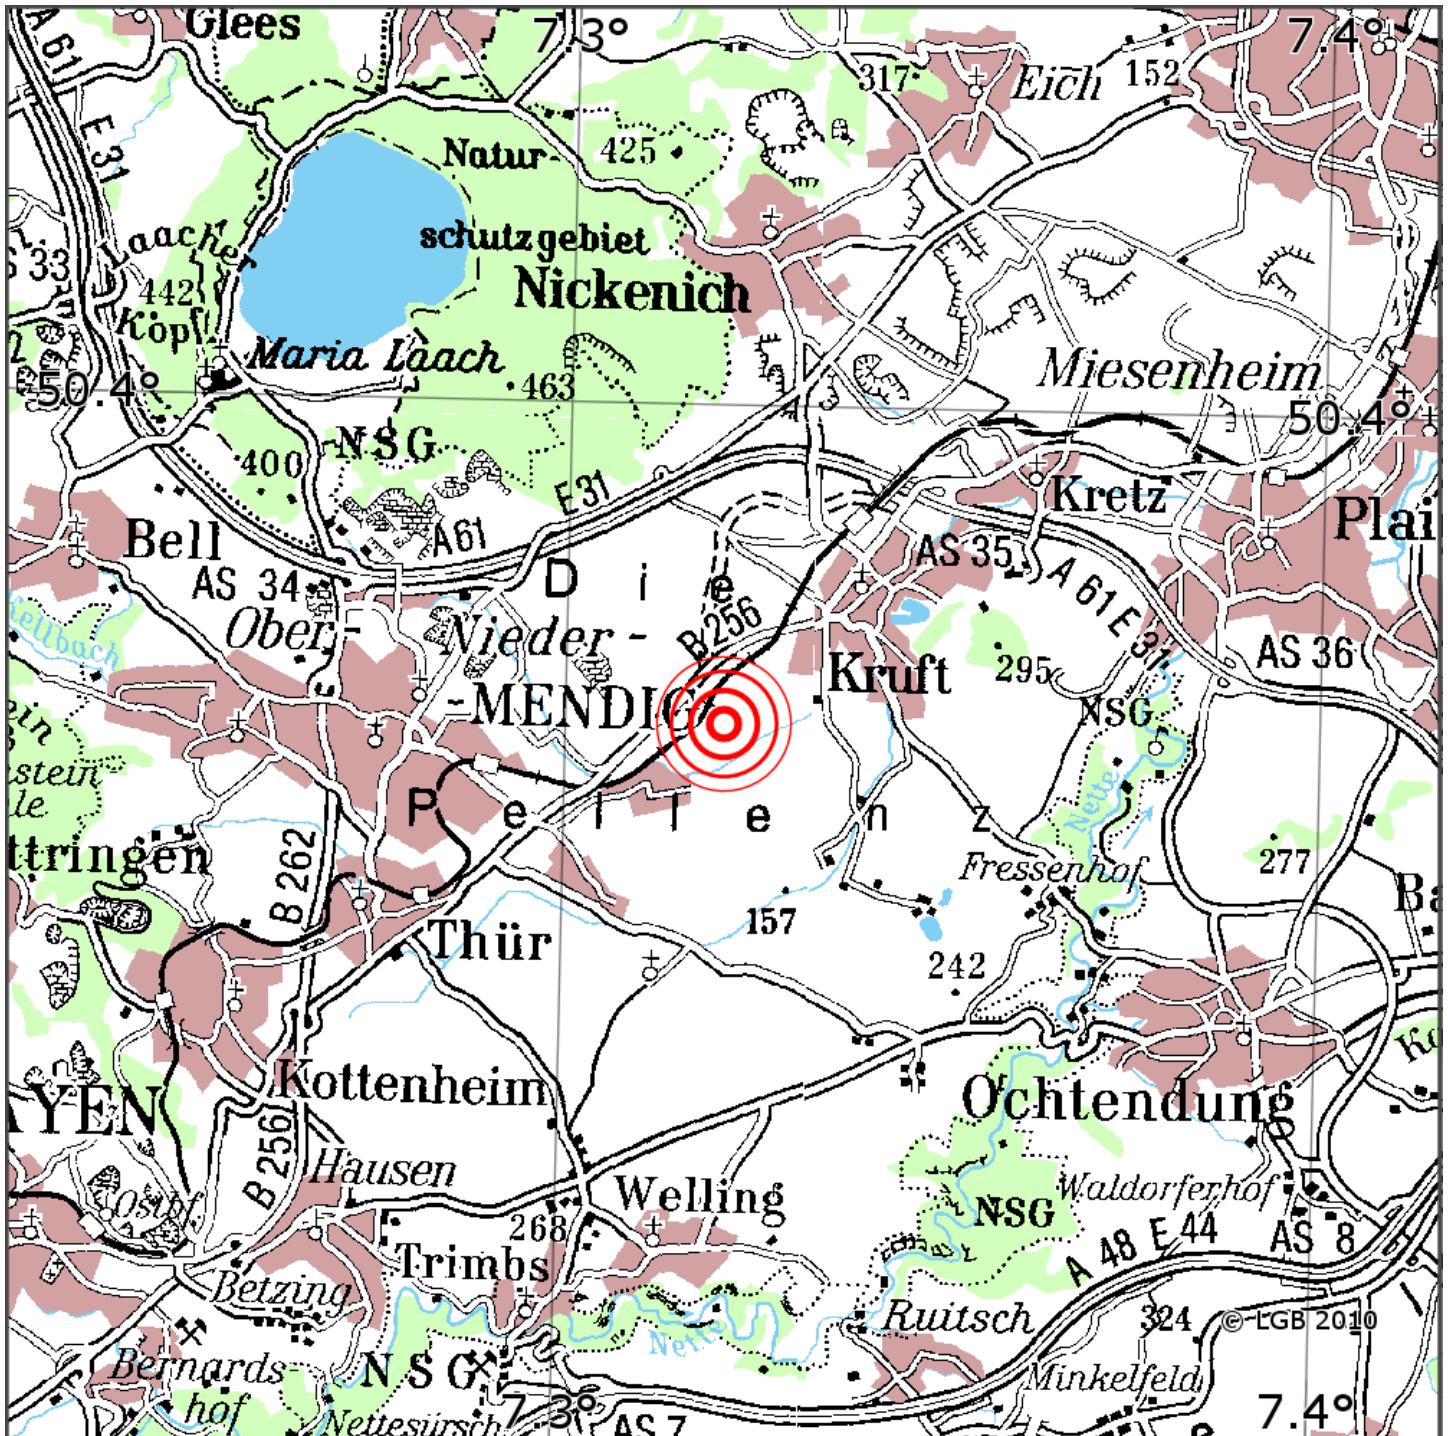

Manuelle Erdbebenlokalisierung

Datum:	17.11.2021
Uhrzeit:	02:53:17.70
Ort:	Kruft/Lkrs. Mayen-Koblenz/RLP
Lage des Epizentrums:	
Länge:	07.32
Breite:	50.37
Tiefe:	34
Magnitude:	1.6
Qualität:	A

Kartendarstellung auf Grundlage der DTK200-v © Bundesamt für Kartographie und Geodäsie, 2010