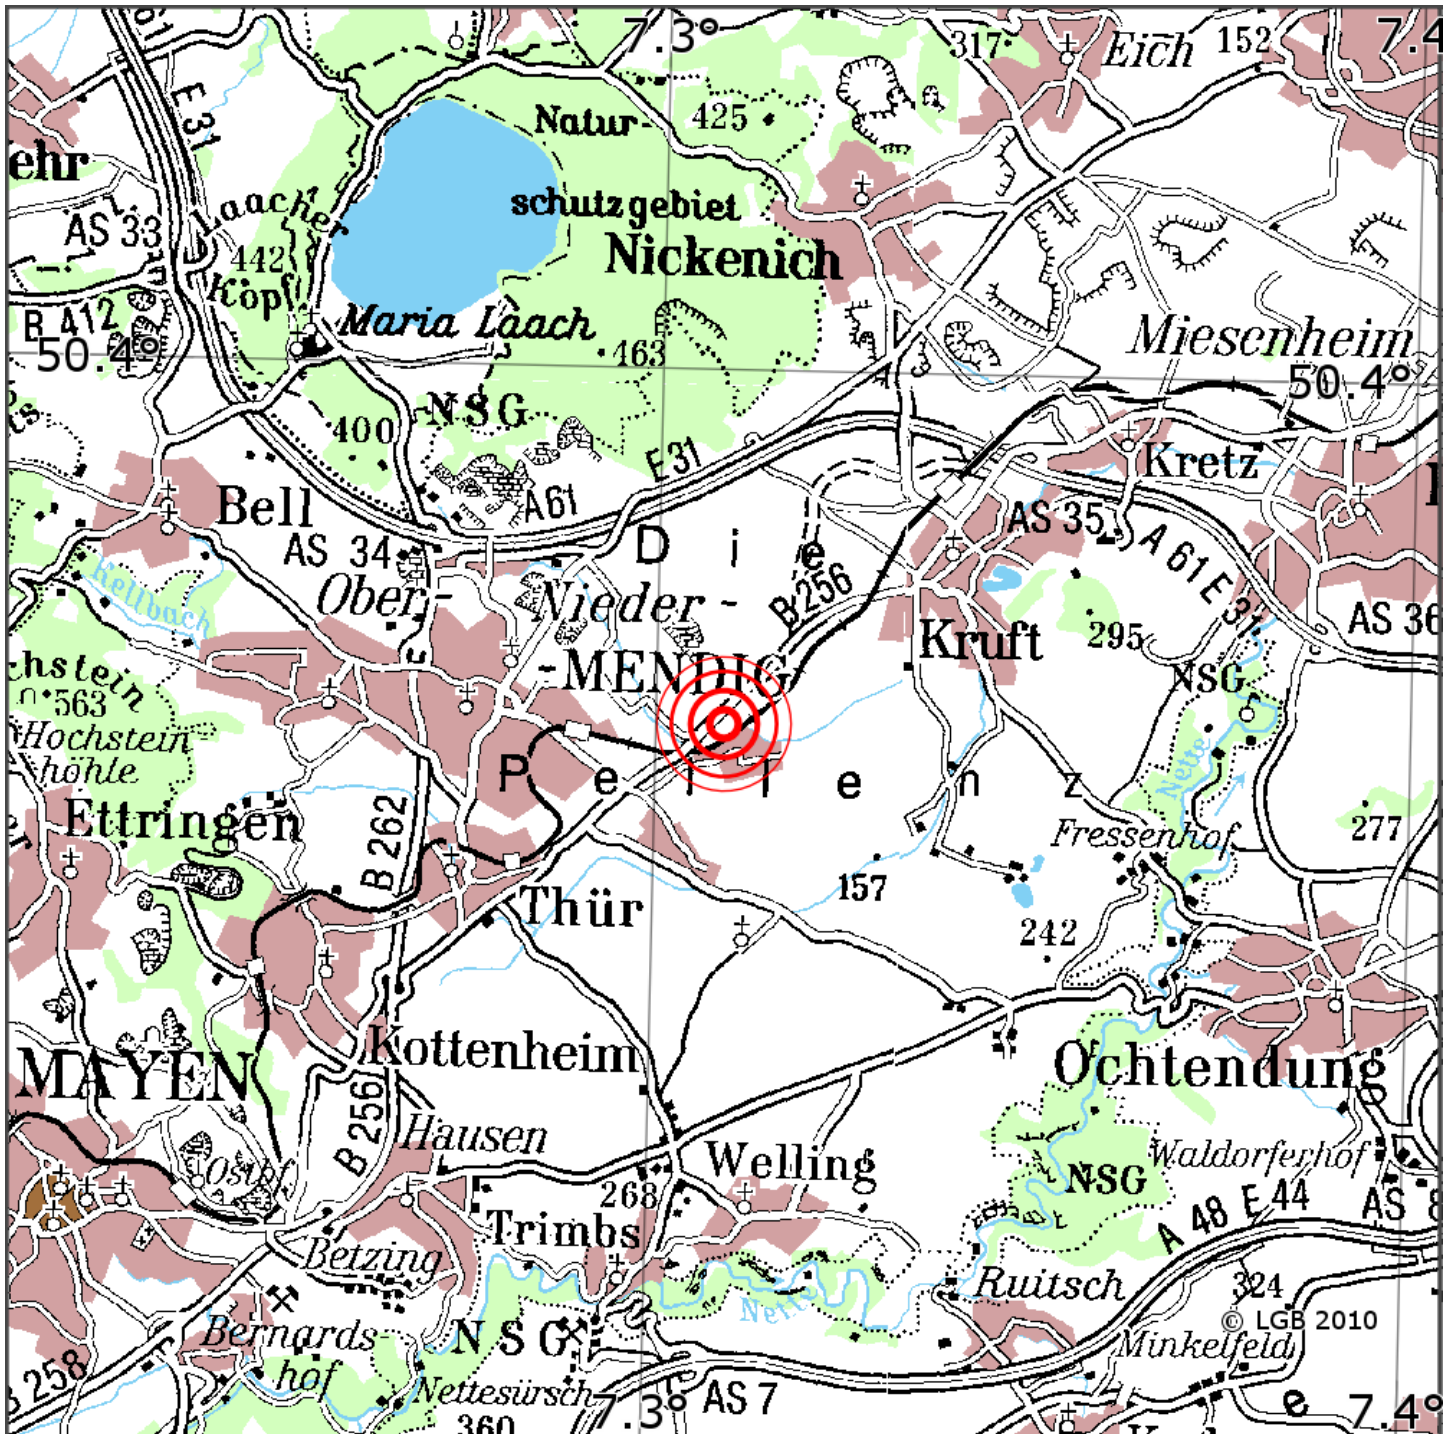

## Manuelle Erdbebenlokalisierung

Datum:	17.11.2021
Uhrzeit:	02:52:08.78
Ort:	Mendig/Lkrs. Mayen-Koblenz/RLP
Lage des Epizentrums:	
Länge:	07.31
Breite:	50.37
Tiefe:	36
Magnitude:	1.4
Qualität:	A

Kartendarstellung auf Grundlage der DTK200-v. © Bundesamt für Kartographie und Geodäsie, 2010