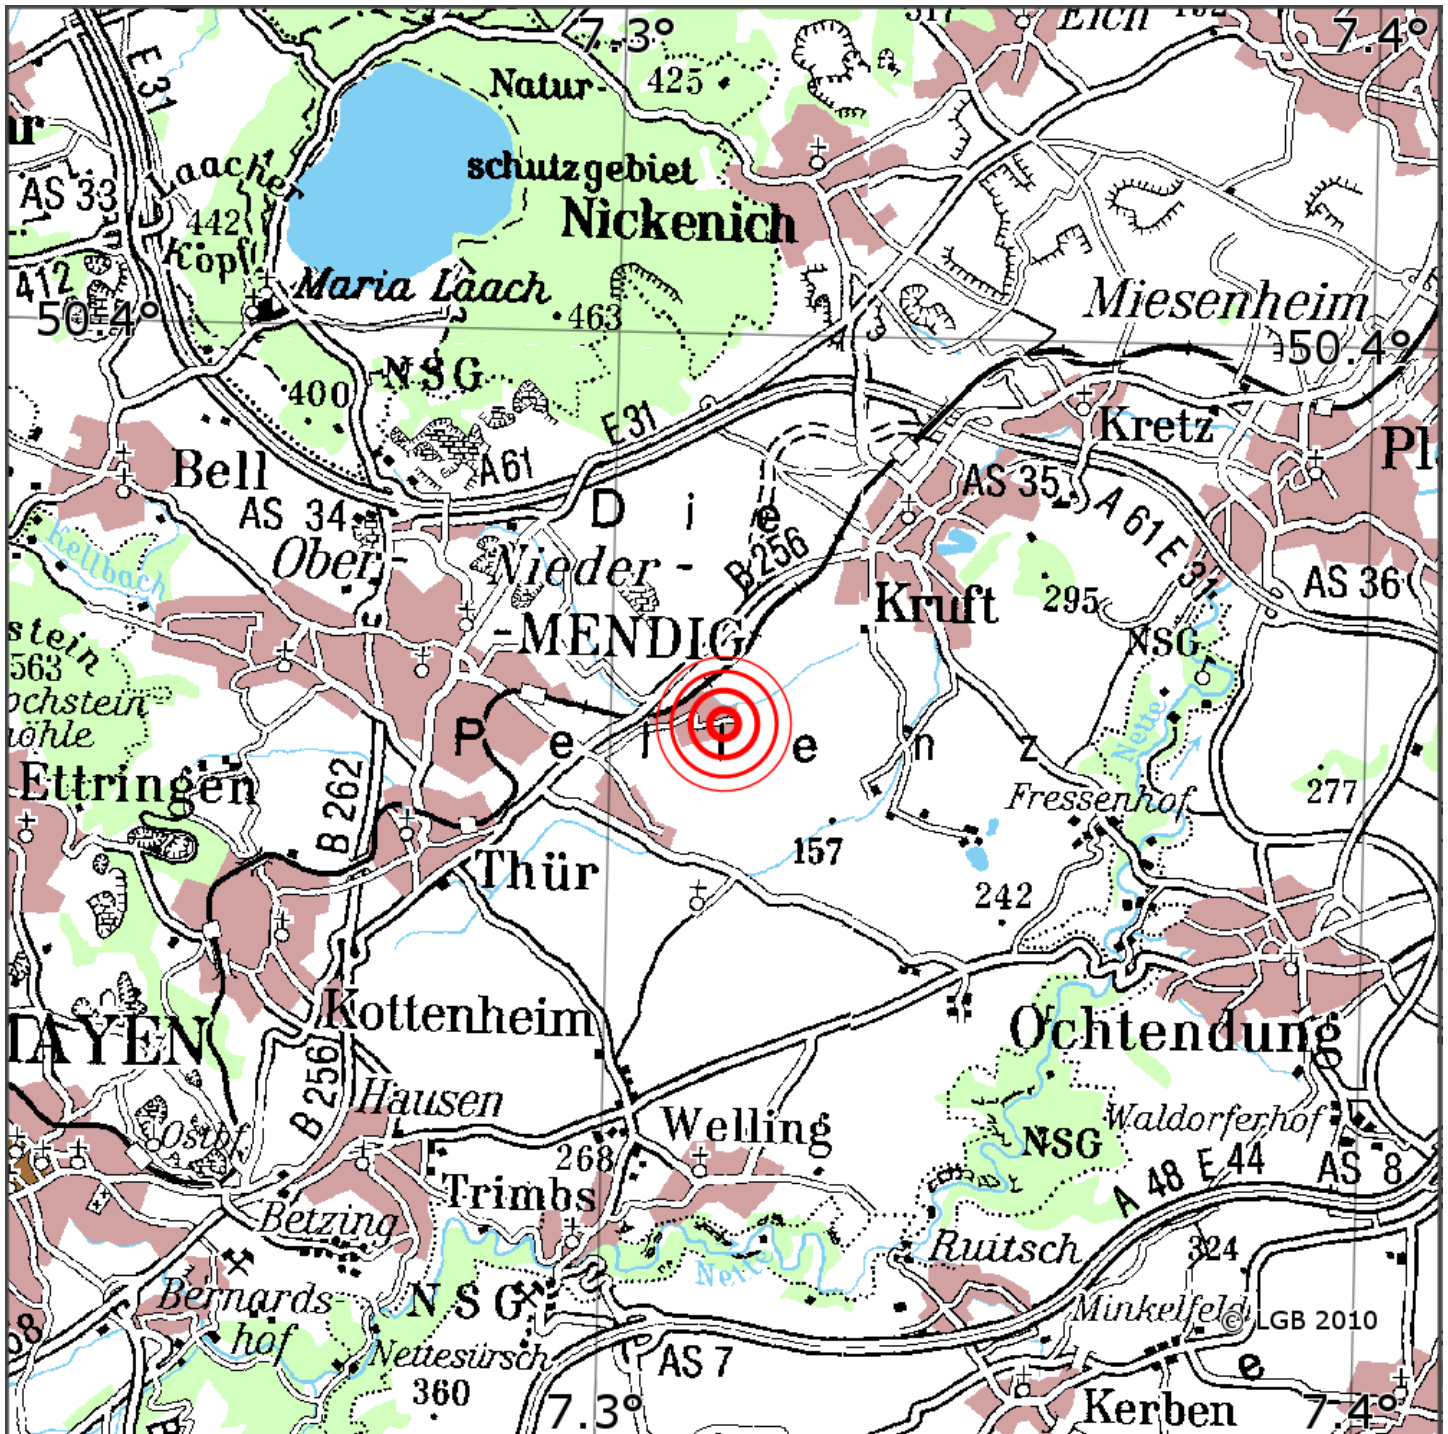

## Manuelle Erdbebenlokalisierung

Datum:	17.11.2021
Uhrzeit:	02:16:30.58
Ort:	Mendig/Lkrs. Mayen-Koblenz/RLP
Lage des Epizentrums:	
Länge:	07.32
Breite:	50.37
Tiefe:	37
Magnitude:	1.2
Qualität:	A

Kartendarstellung auf Grundlage der DTK200-v. © Bundesamt für Kartographie und Geodäsie, 2010