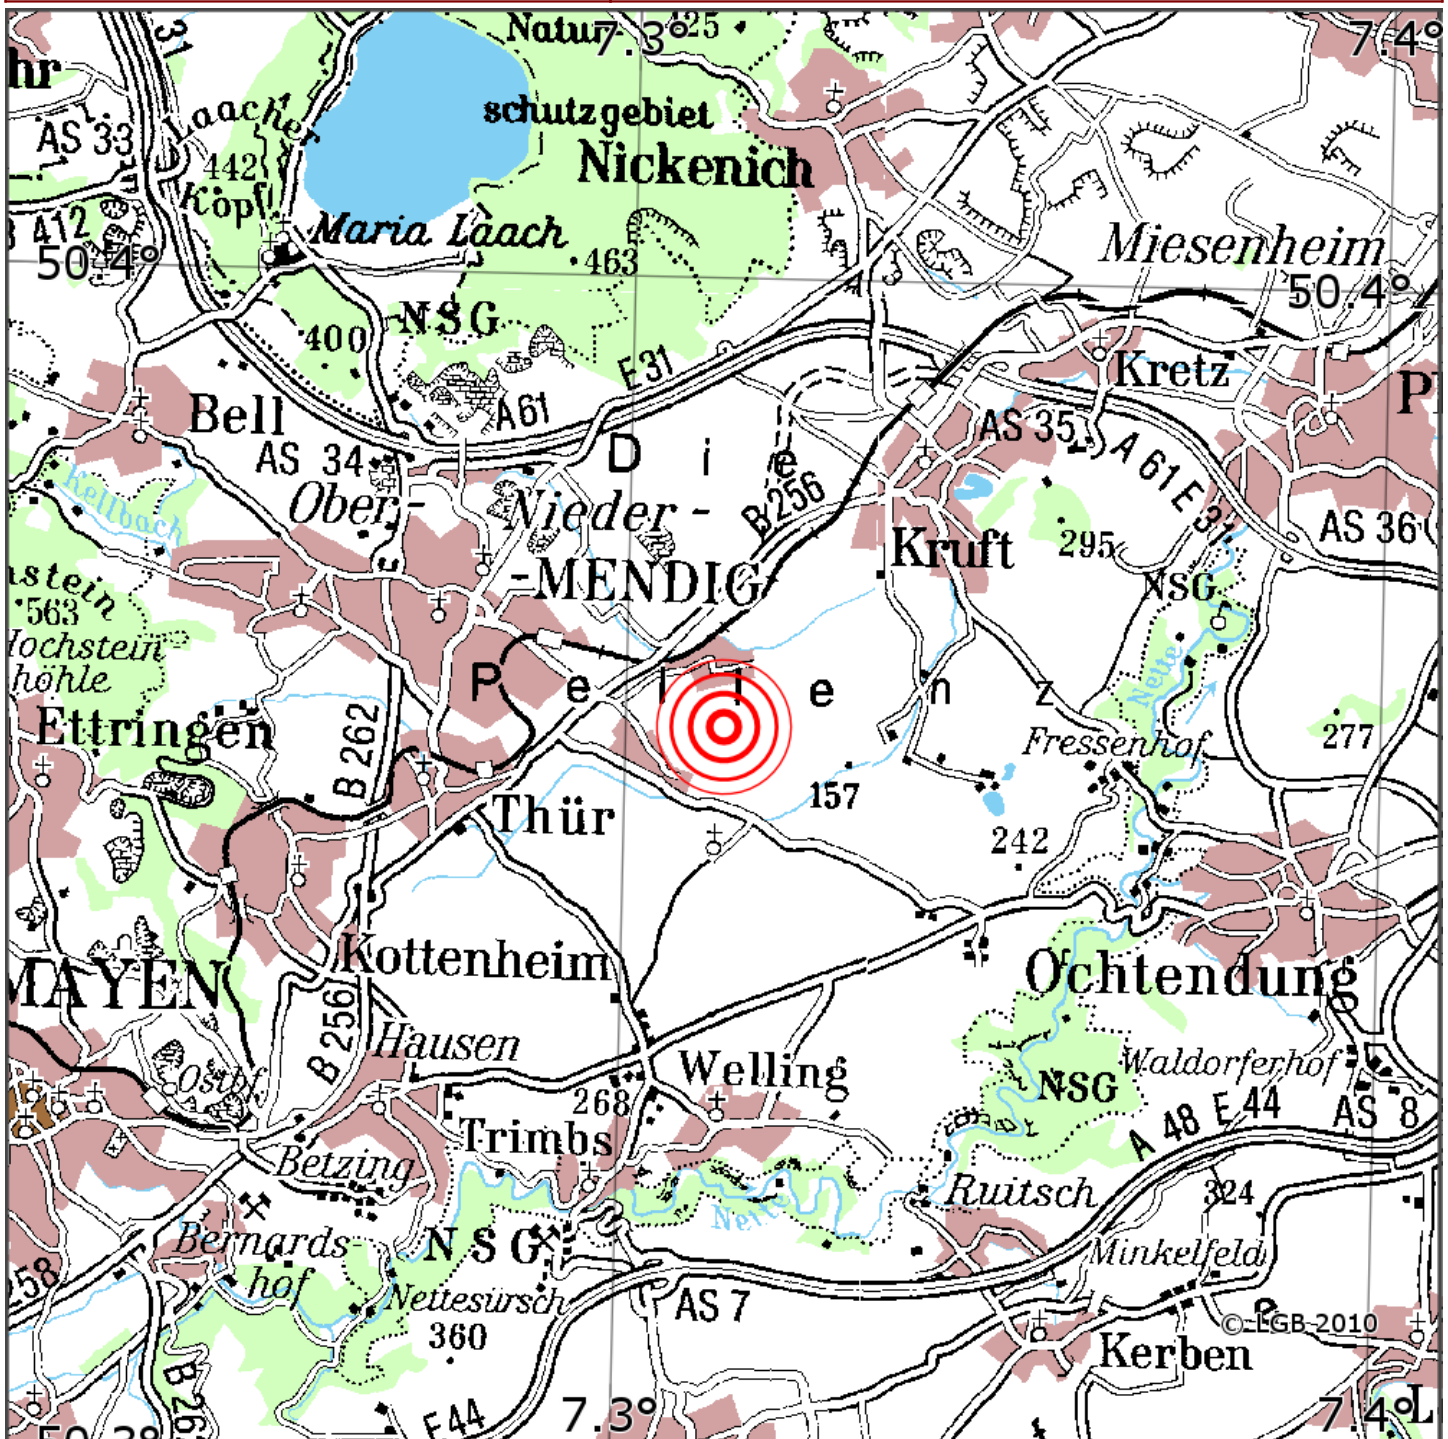

Manuelle Erdbebenlokalisierung

Datum:	17.11.2021
Uhrzeit:	02:17:26.28
Ort:	Mendig/Lkrs. Mayen-Koblenz/RLP
Lage des Epizentrums:	
Länge:	07.31
Breite:	50.36
Tiefe:	36*
Magnitude:	1.2
Qualität:	B

Kartendarstellung auf Grundlage der DTK200-v © Bundesamt für Kartographie und Geodäsie, 2010