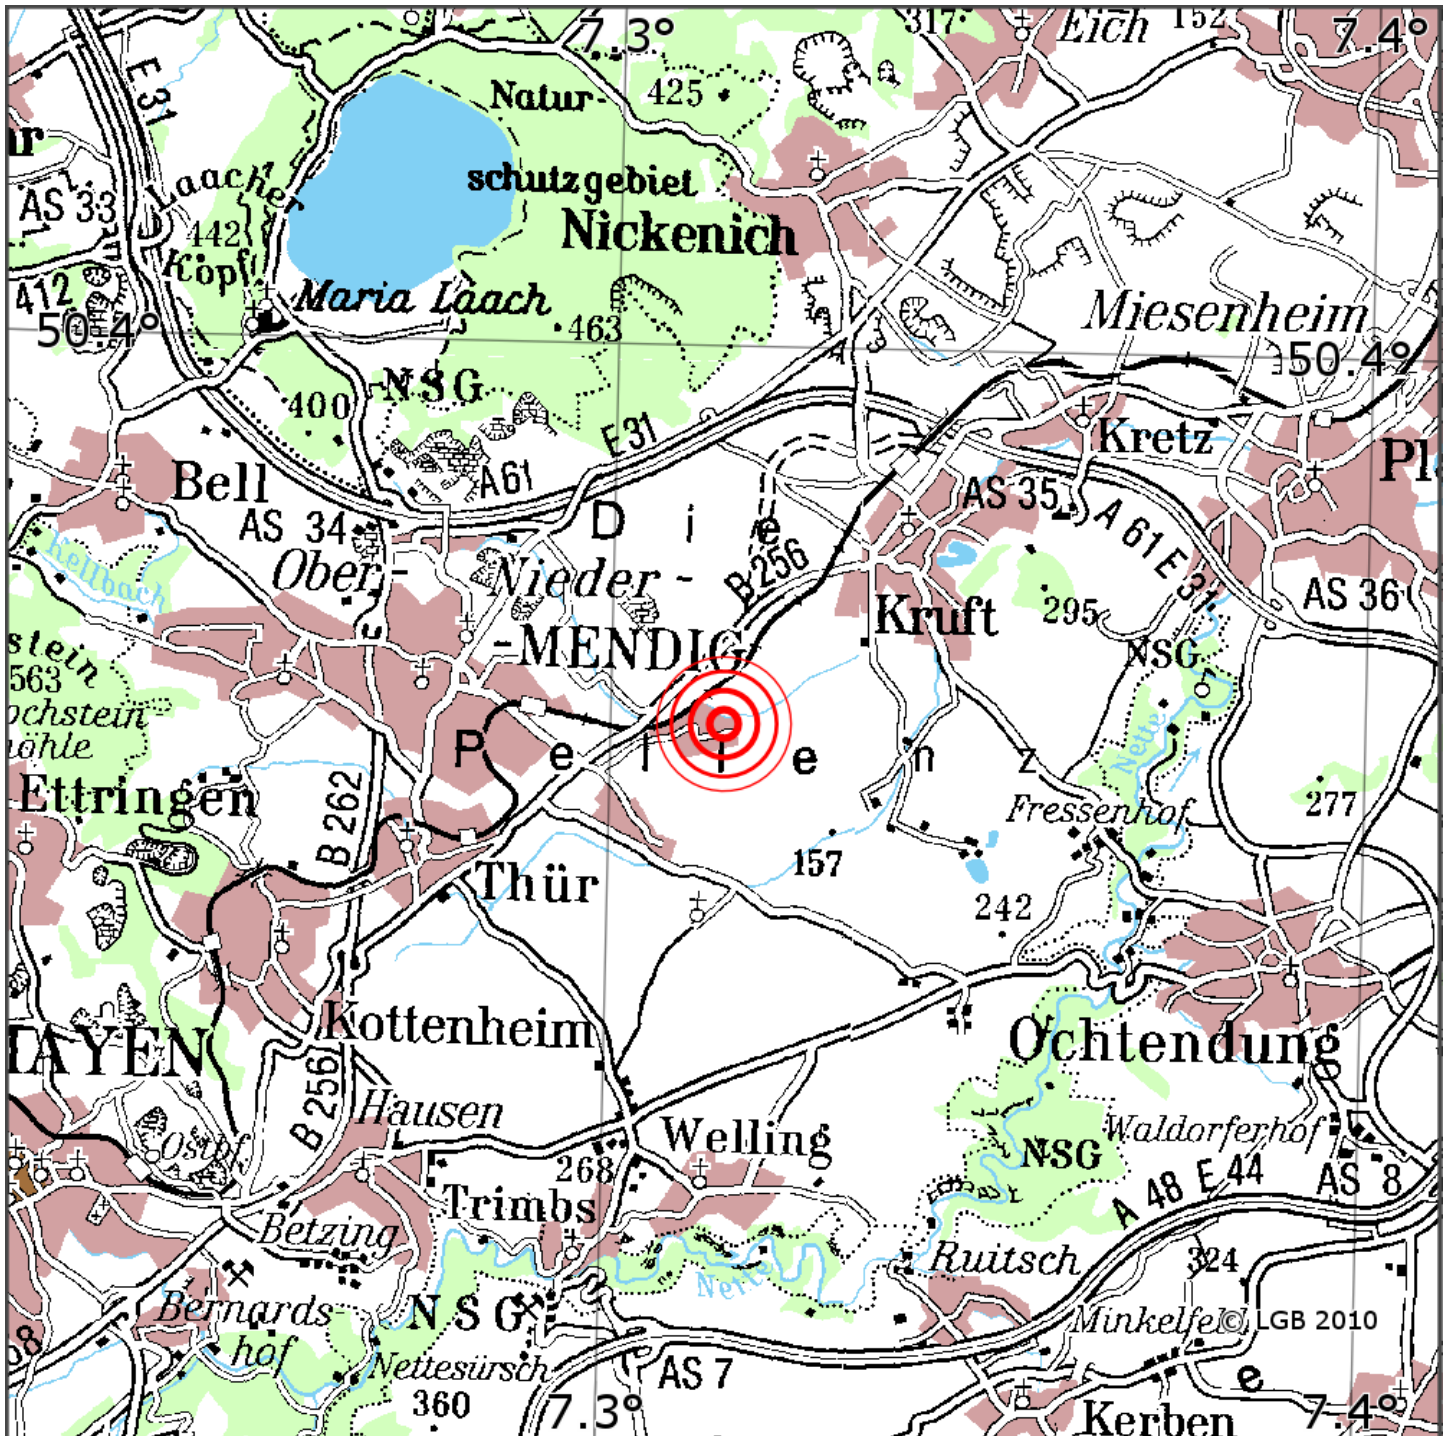

Manuelle Erdbebenlokalisierung

Datum:	17.11.2021
Uhrzeit:	02:16:55.49
Ort:	Mendig/Lkrs. Mayen-Koblenz/RLP
Lage des Epizentrums:	
Länge:	07.32
Breite:	50.37
Tiefe:	33,8
Magnitude:	1.2
Qualität:	A

Kartendarstellung auf Grundlage der DTK200-v. © Bundesamt für Kartographie und Geodäsie, 2010