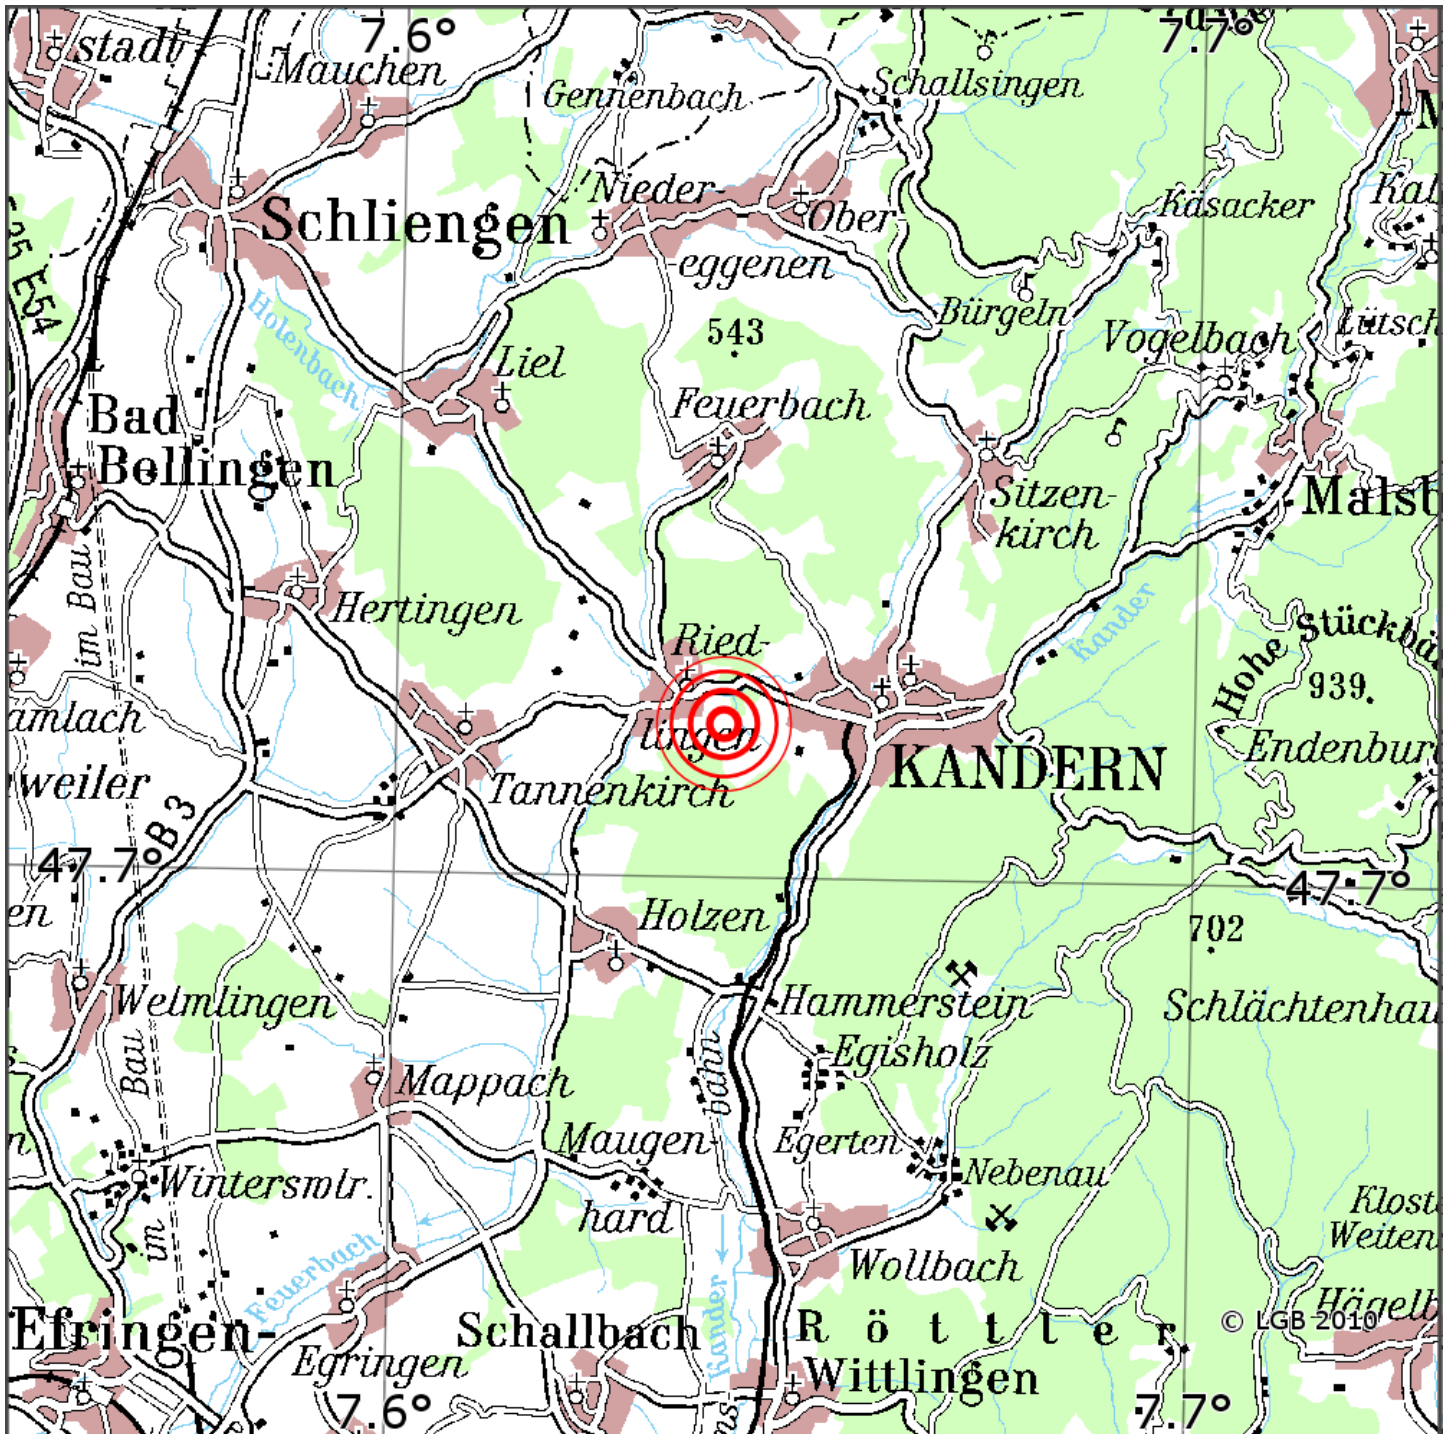

## Manuelle Erdbebenlokalisierung

Datum:	29.12.2021
Uhrzeit:	00:14:32.31
Ort:	Kandern/Lkrs. Loerrach/BW
Lage des Epizentrums:	
Länge:	7.671
Breite:	47.71
Tiefe:	18
Magnitude:	1.2
Qualität:	1

Kartendarstellung auf Grundlage der DTK200-v © Bundesamt für Kartographie und Geodäsie, 2010