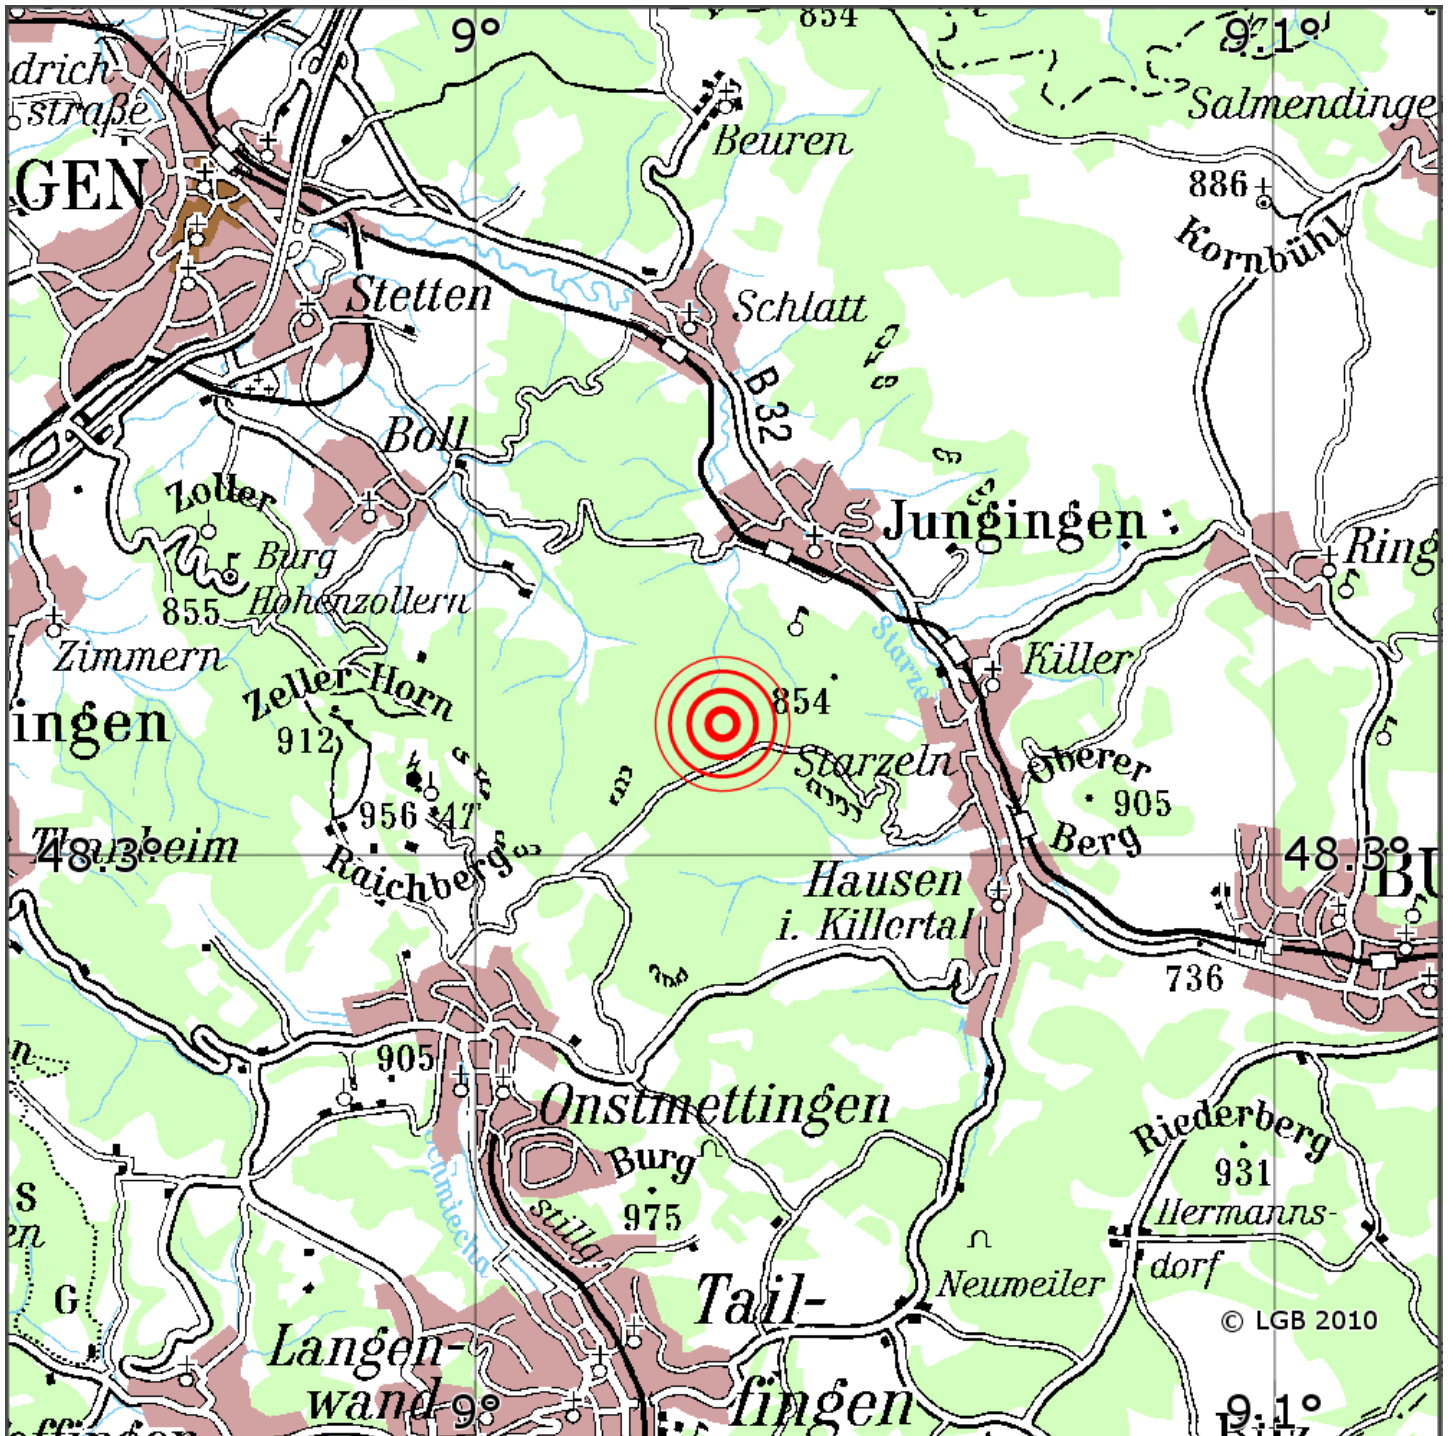

Manuelle Erdbebenlokalisierung

Datum:	29.12.2021
Uhrzeit:	00:18:45.22
Ort:	Jungingen/Zollernalbkreis/BW
Lage des Epizentrums:	
Länge:	48.31
Breite:	9.1
Tiefe:	12
Magnitude:	0.8
Qualität:	

Kartendarstellung auf Grundlage der DTK200-v. © Bundesamt für Kartographie und Geodäsie, 2010