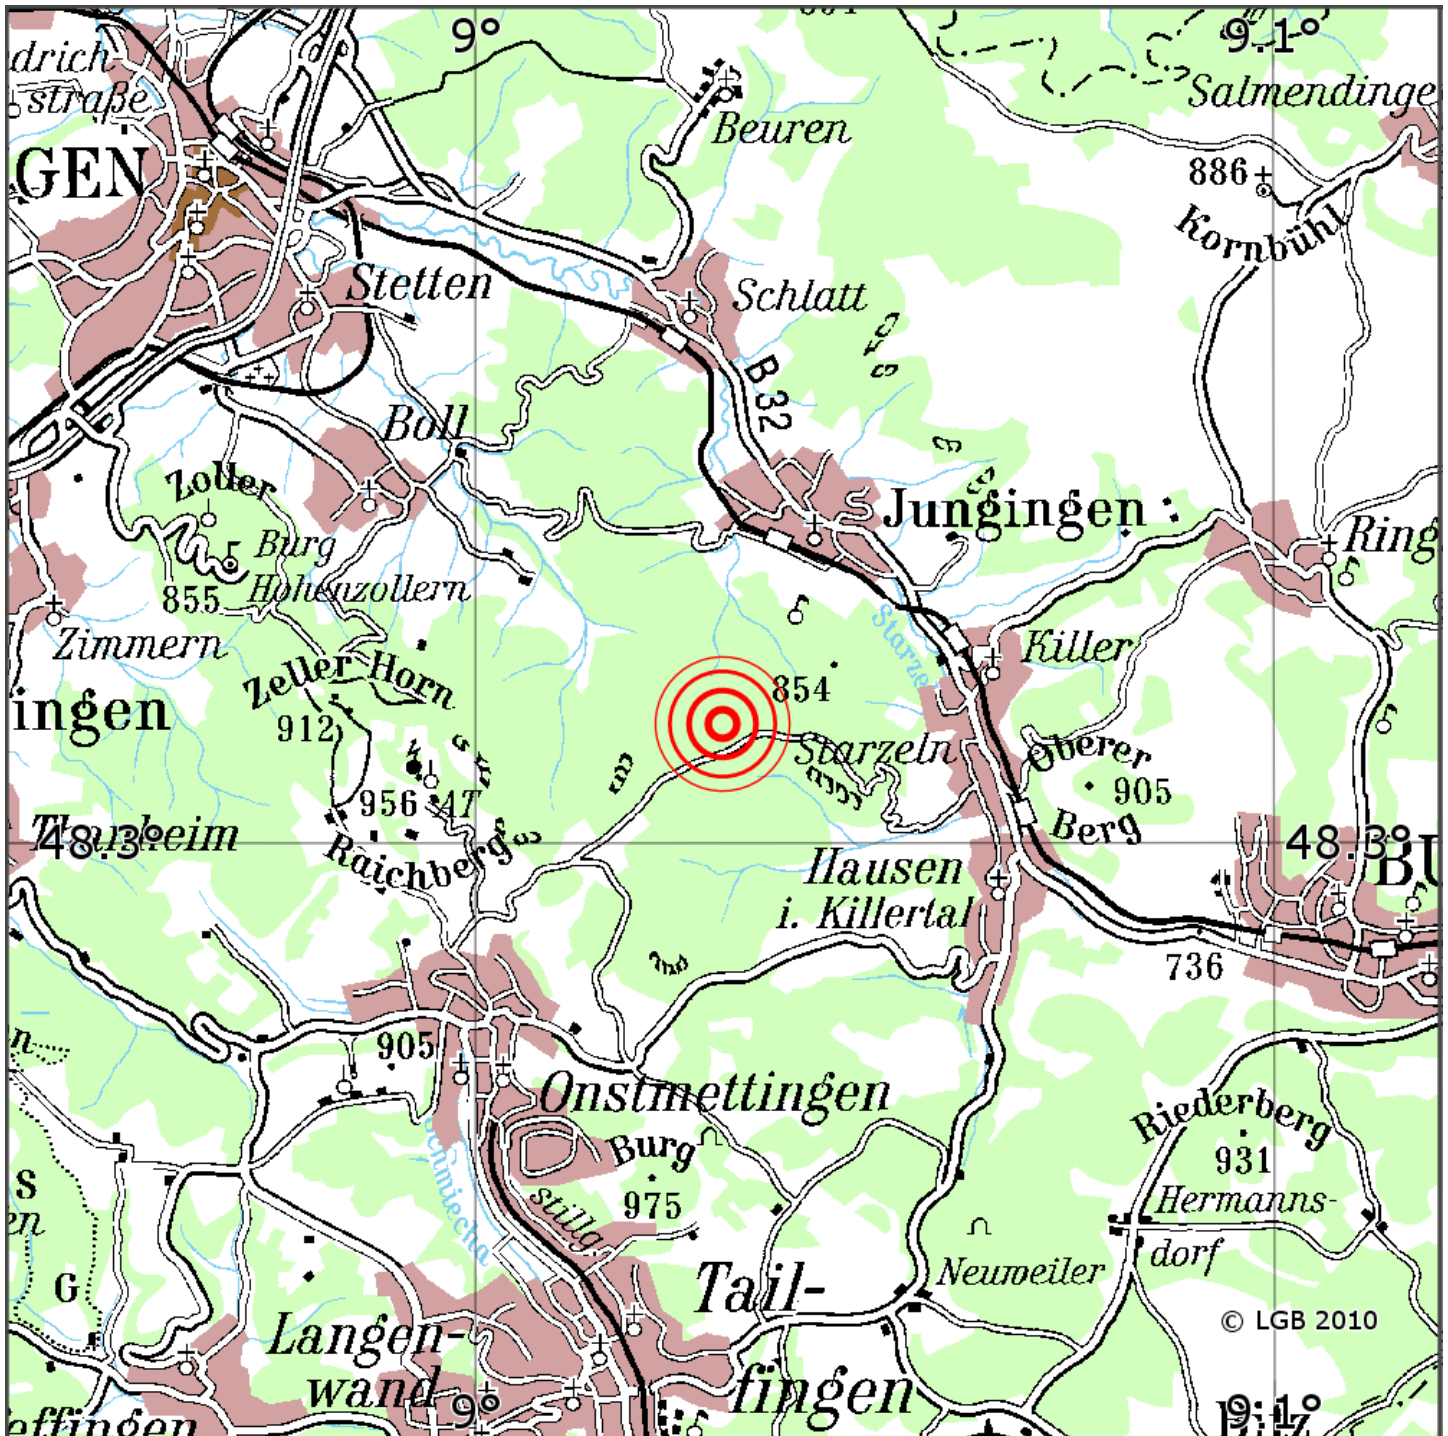

Manuelle Erdbebenlokalisierung

| | |
|-----------------------|------------------------------|
| Datum: | 29.12.2021 |
| Uhrzeit: | 00:18:38.03 |
| Ort: | Jungingen/Zollernalbkreis/BW |
| Lage des Epizentrums: | |
| Läuml | nge: |
| Breite: | 48.31 |
| Tiefe: | 11 |
| Magnitude: | 0.8 |
| Qualitäuml | t: |

Kartendarstellung auf Grundlage der DTK200-v. © Bundesamt für Kartographie und Geodäsie, 2010