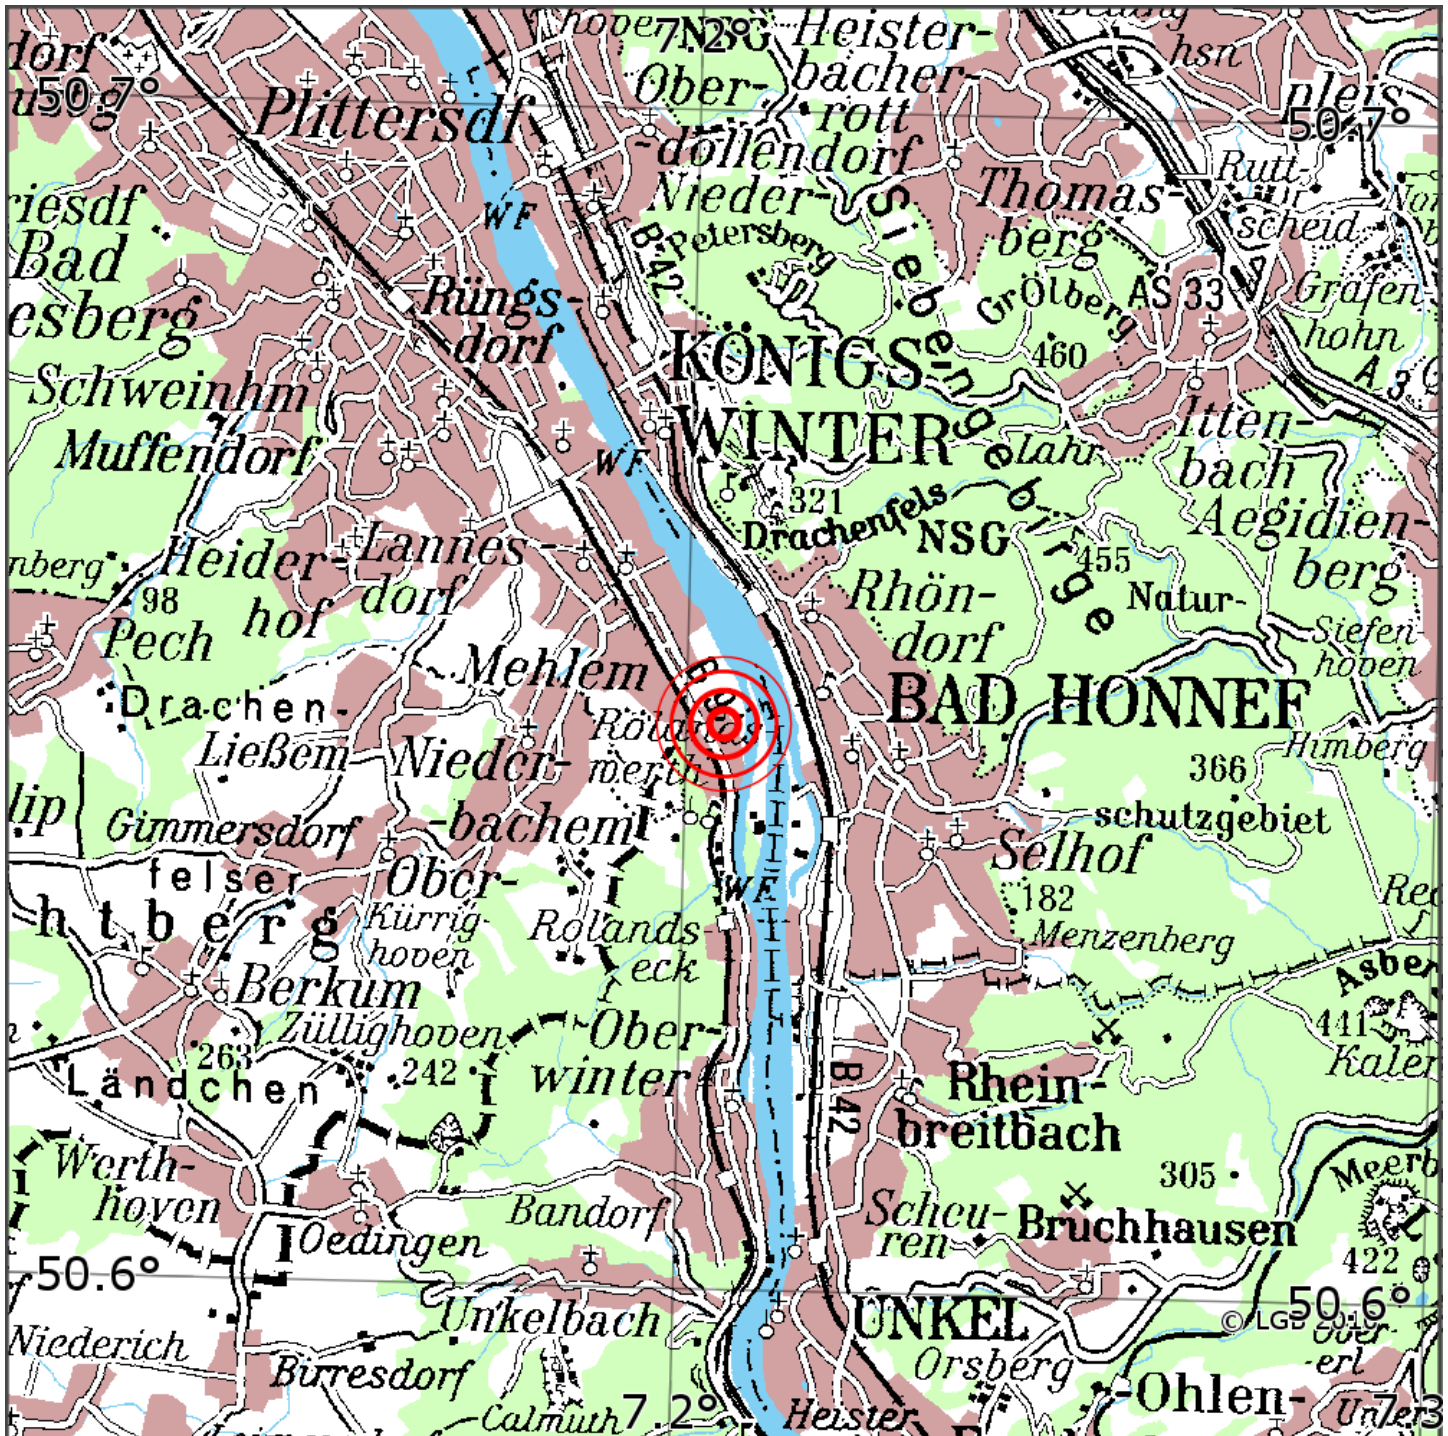

Manuelle Erdbebenlokalisierung

Datum:	31.12.2021
Uhrzeit:	03:39:30.08
Ort:	Remagen/Lkrs. Ahrweiler/RLP
Lage des Epizentrums:	
Länge:	50.65
Breite:	16
Tiefe:	0.6
Magnitude:	t:
Qualität:	

Kartendarstellung auf Grundlage der DTK200-v. © Bundesamt für Kartographie und Geodäsie, 2010