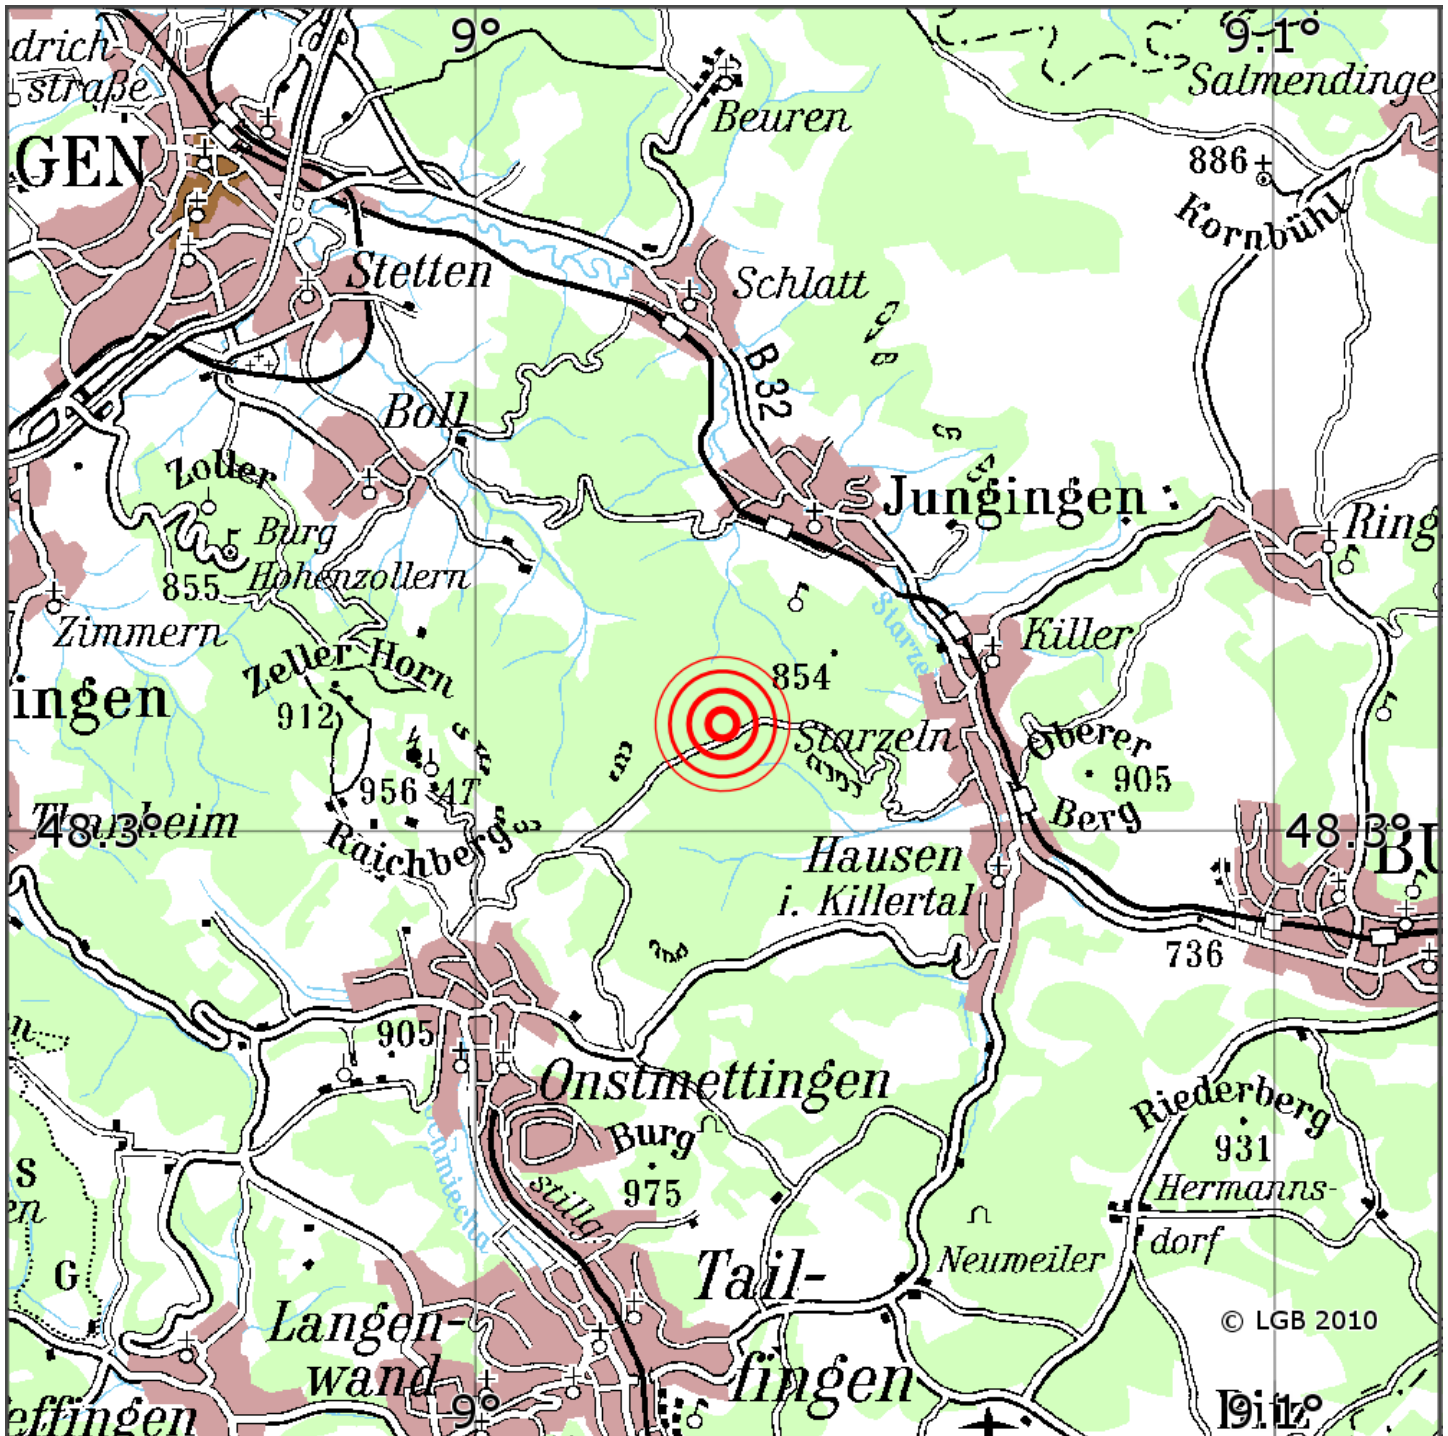

Manuelle Erdbebenlokalisierung

Datum:	31.12.2021
Uhrzeit:	14:29:49.26
Ort:	Jungingen/Zollernalbkreis/BW
Lage des Epizentrums:	
Läml	nge:
Breite:	48.31
Tiefe:	7
Magnitude:	1.2
Qualitäml	t:

Kartendarstellung auf Grundlage der DTK200-v. © Bundesamt für Kartographie und Geodäsie, 2010