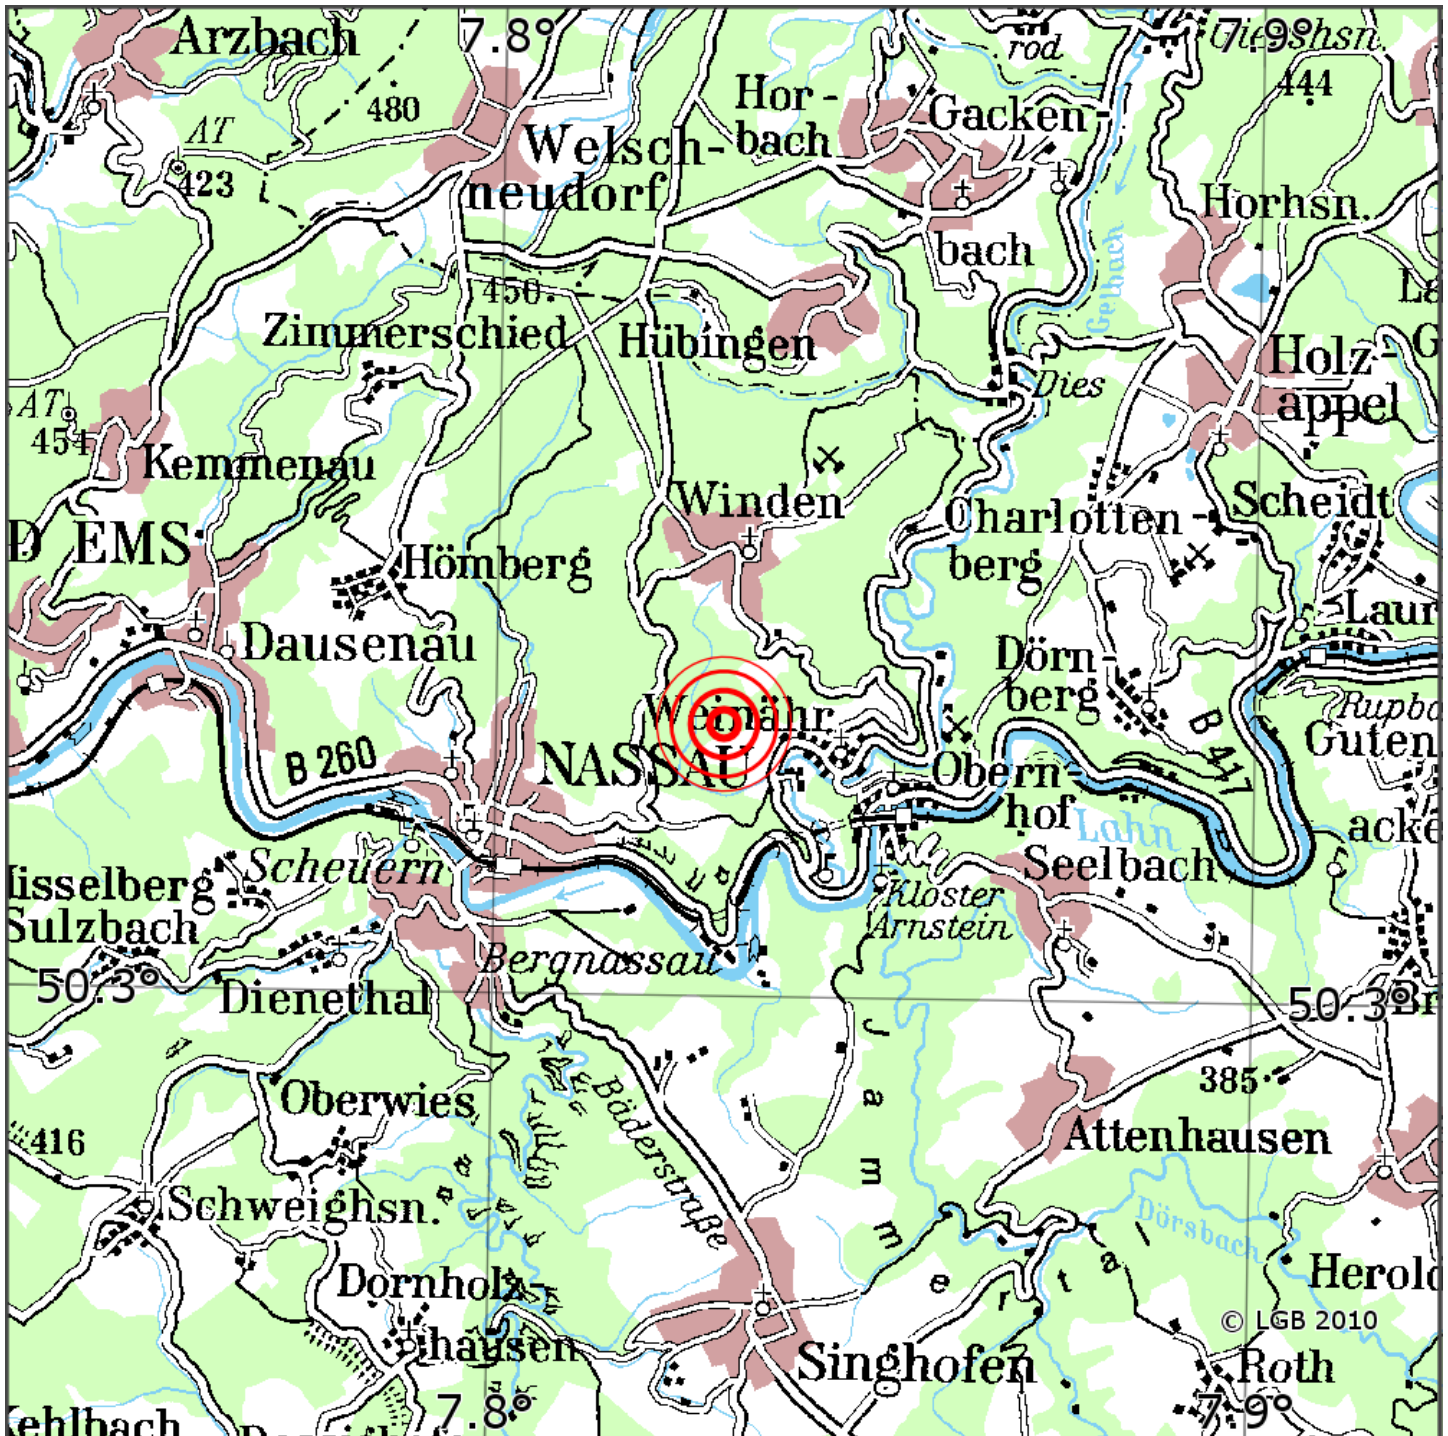

Manuelle Erdbebenlokalisierung

Datum:	31.12.2021
Uhrzeit:	19:01:56.97
Ort:	Winden/Rhein-Lahn-Kreis/RLP
Lage des Epizentrums:	
Länge:	9.83
Breite:	50.32
Tiefe:	5*
Magnitude:	0.6
Qualität:	1

Kartendarstellung auf Grundlage der DTK200-v. © Bundesamt für Kartographie und Geodäsie, 2010