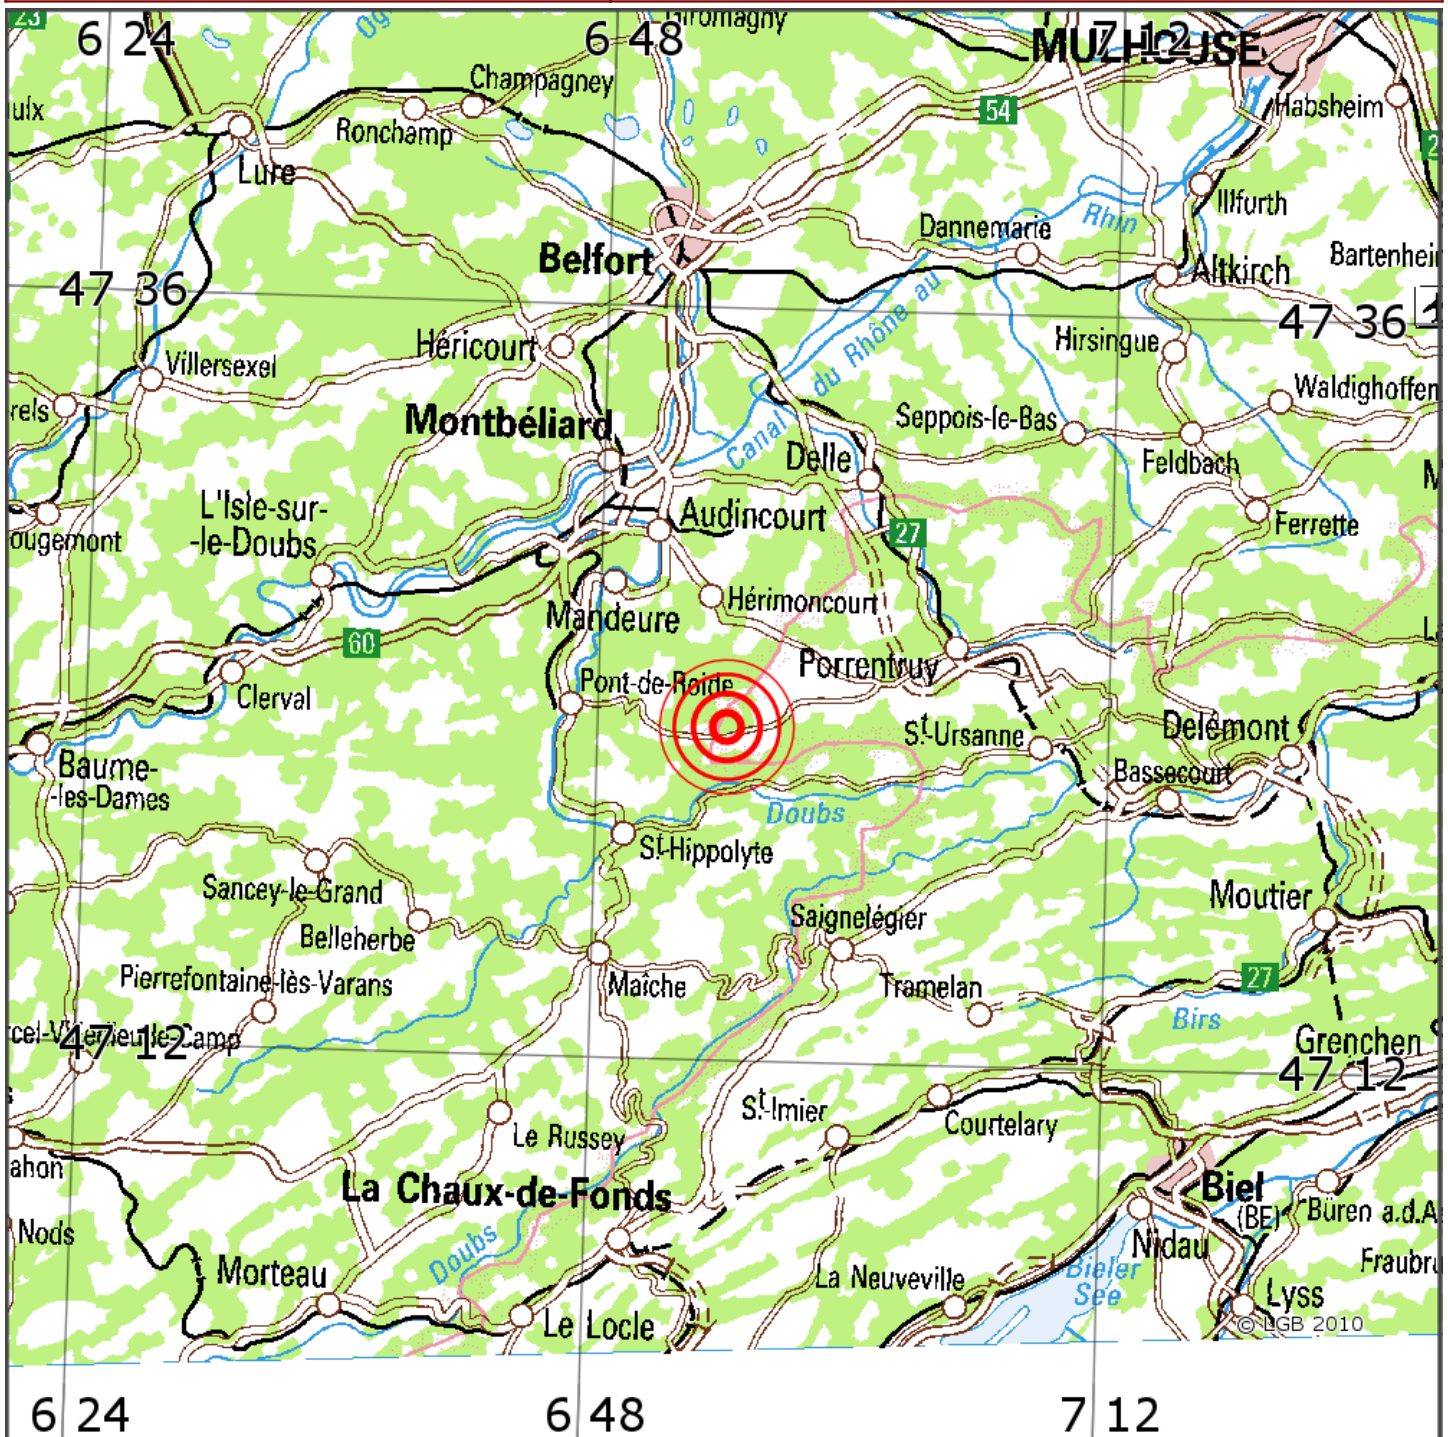

Manuelle Erdbebenlokalisierung

Datum:	04.01.2022
Uhrzeit:	00:38:42.50
Ort:	Porrentruy/Kt. Jura/CH
Lage des Epizentrums:	
Länge:	47.38
Breite:	47.38
Tiefe:	8
Magnitude:	3.0
Qualität:	t

Kartendarstellung auf Grundlage der DTK1000 © Bundesamt für Kartographie und Geodäsie, 2010