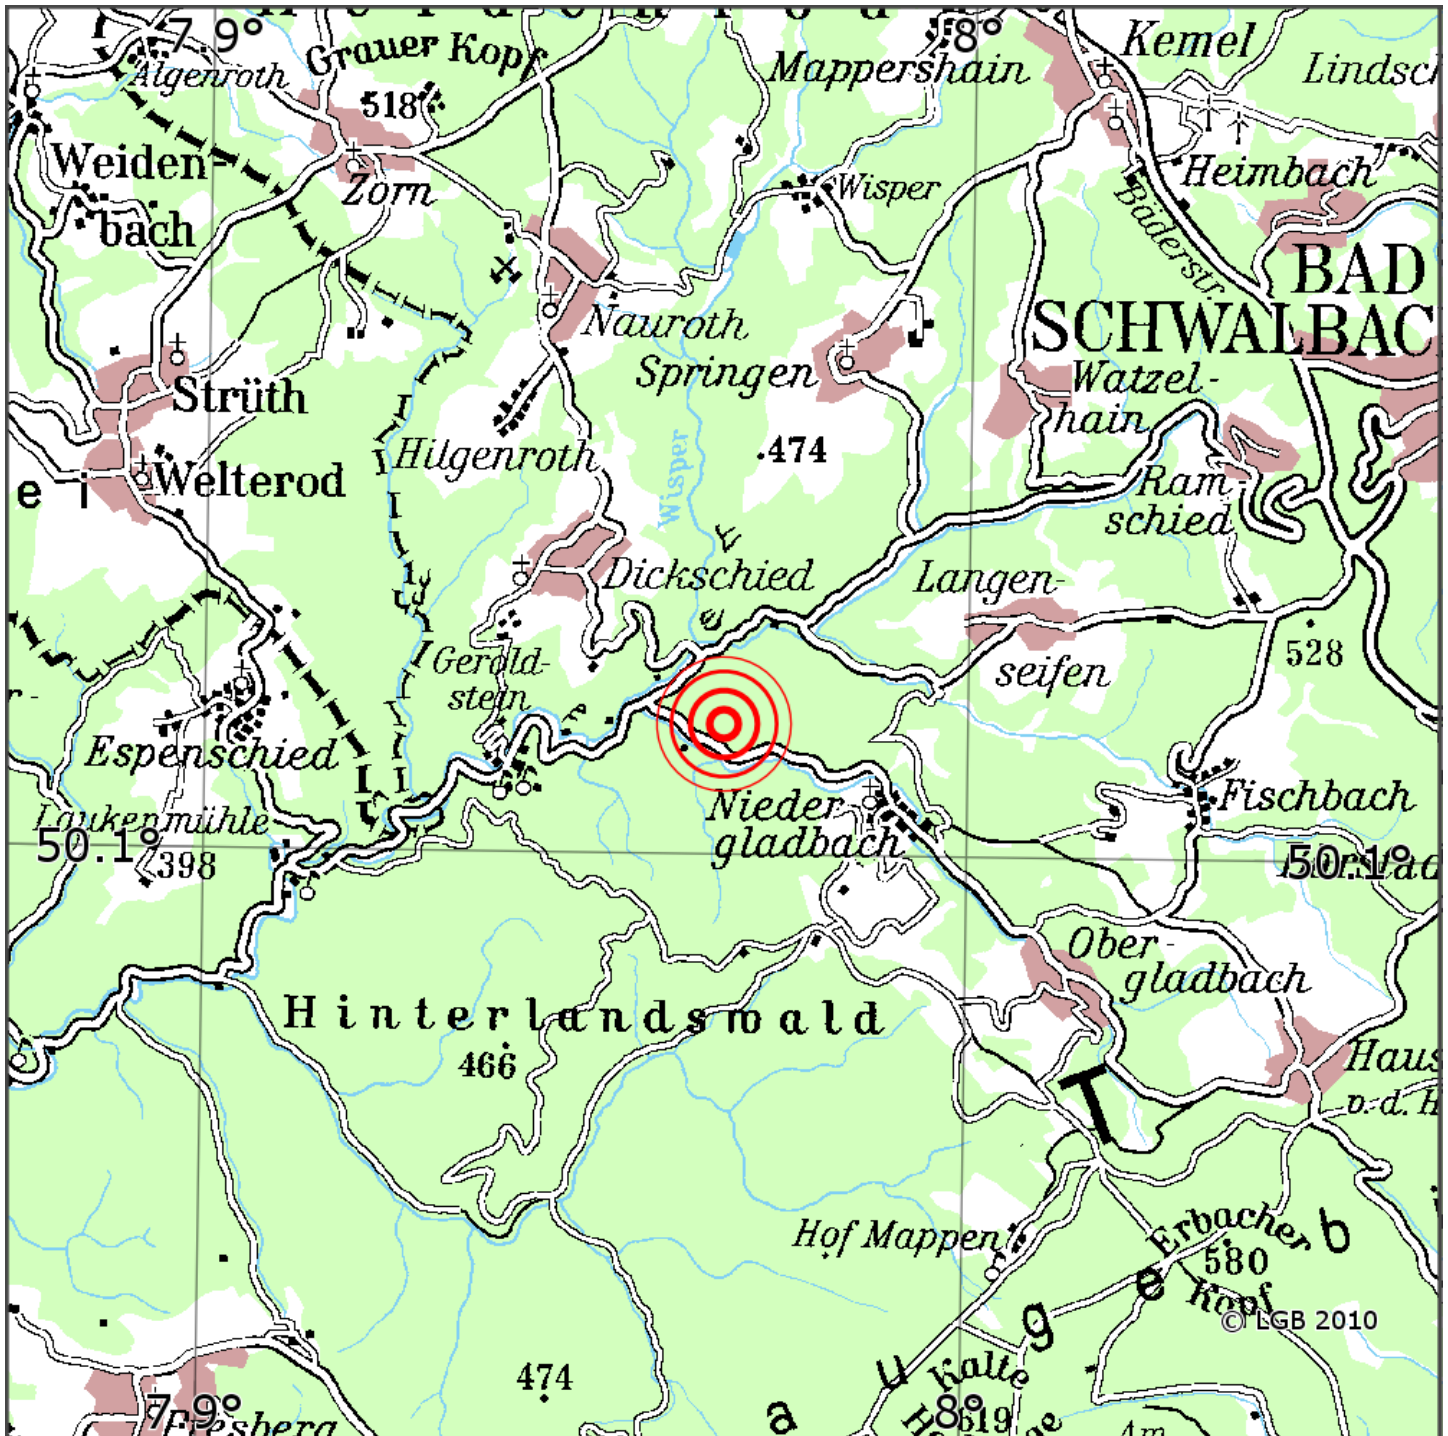

Manuelle Erdbebenlokalisierung

Datum:	03.01.2022
Uhrzeit:	22:22:14.71
Ort:	Schlangenbad/Rheingau-Taunus-Kr./HS
Lage des Epizentrums:	
Läuml	nge:
Breite:	50.11
Tiefe:	9
Magnitude:	0.9
Qualitäuml	t:

Kartendarstellung auf Grundlage der DTK200-v. © Bundesamt für Kartographie und Geodäsie, 2010