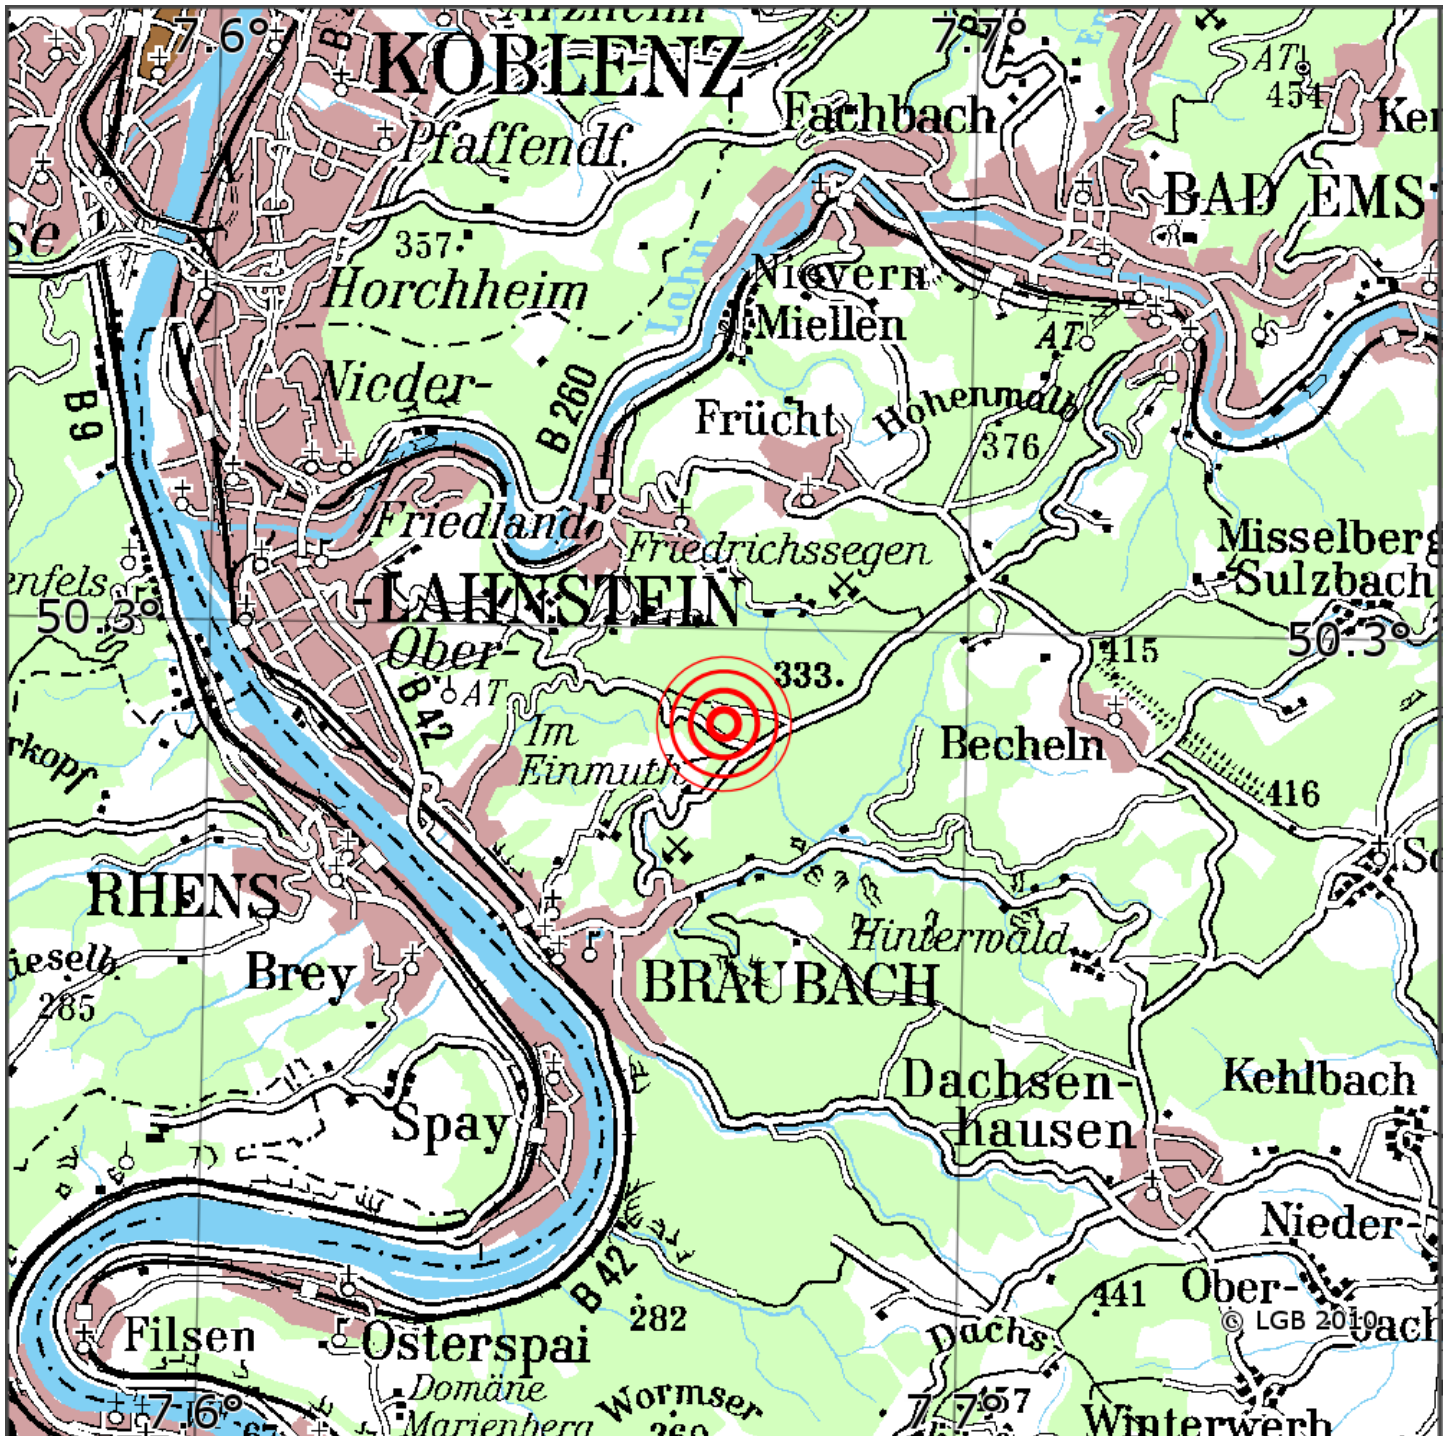

Manuelle Erdbebenlokalisierung

Datum:	04.01.2022
Uhrzeit:	14:24:24.82
Ort:	Lahnstein/Rhein-Lahn-Kreis/RLP
Lage des Epizentrums:	
Länge:	9.76
Breite:	50.29
Tiefe:	13
Magnitude:	0.8
Qualität:	1

Kartendarstellung auf Grundlage der DTK200-v. © Bundesamt für Kartographie und Geodäsie, 2010