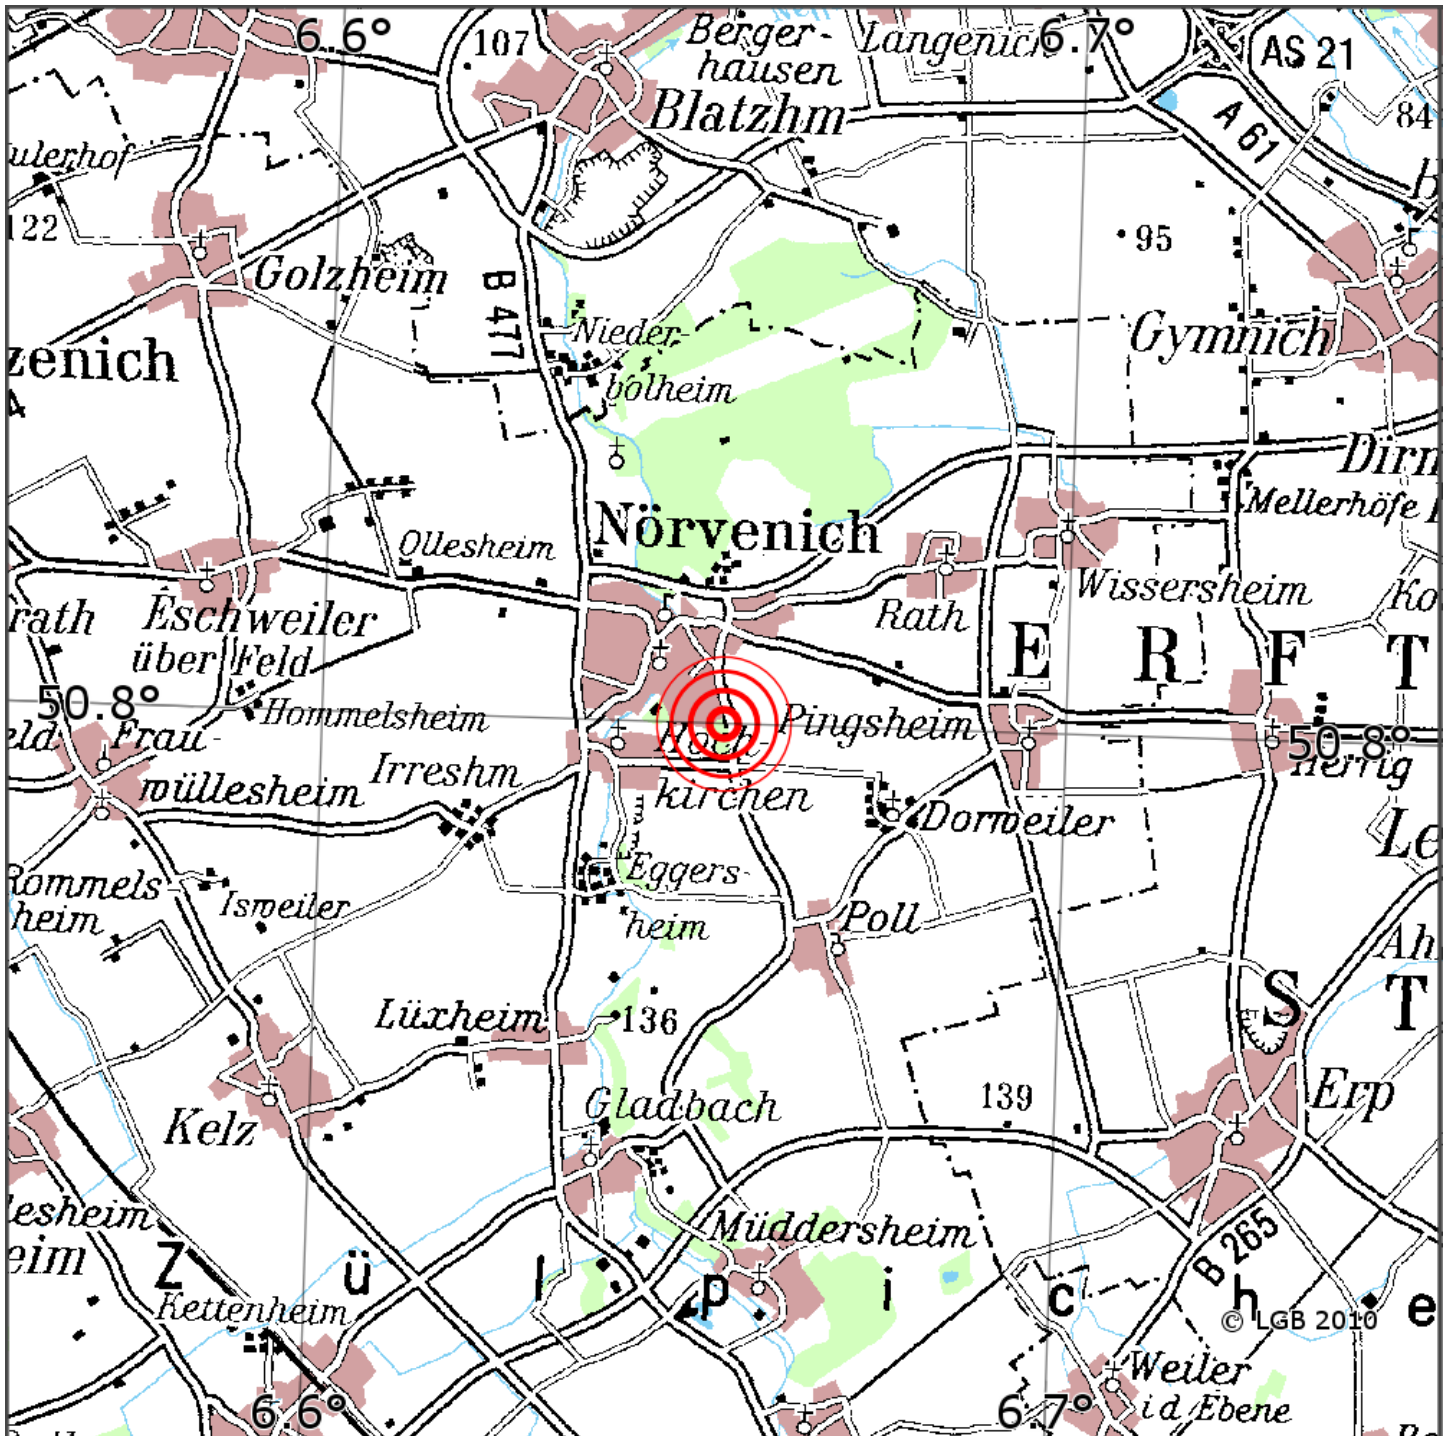

Manuelle Erdbebenlokalisierung

Datum:	05.01.2022
Uhrzeit:	07:51:10.85
Ort:	Noervenich/Kreis Dueren/NRW
Lage des Epizentrums:	
Länge:	50.80
Breite:	12
Tiefe:	2.5
Magnitude:	t:
Qualität:	

Kartendarstellung auf Grundlage der DTK200-v. © Bundesamt für Kartographie und Geodäsie, 2010