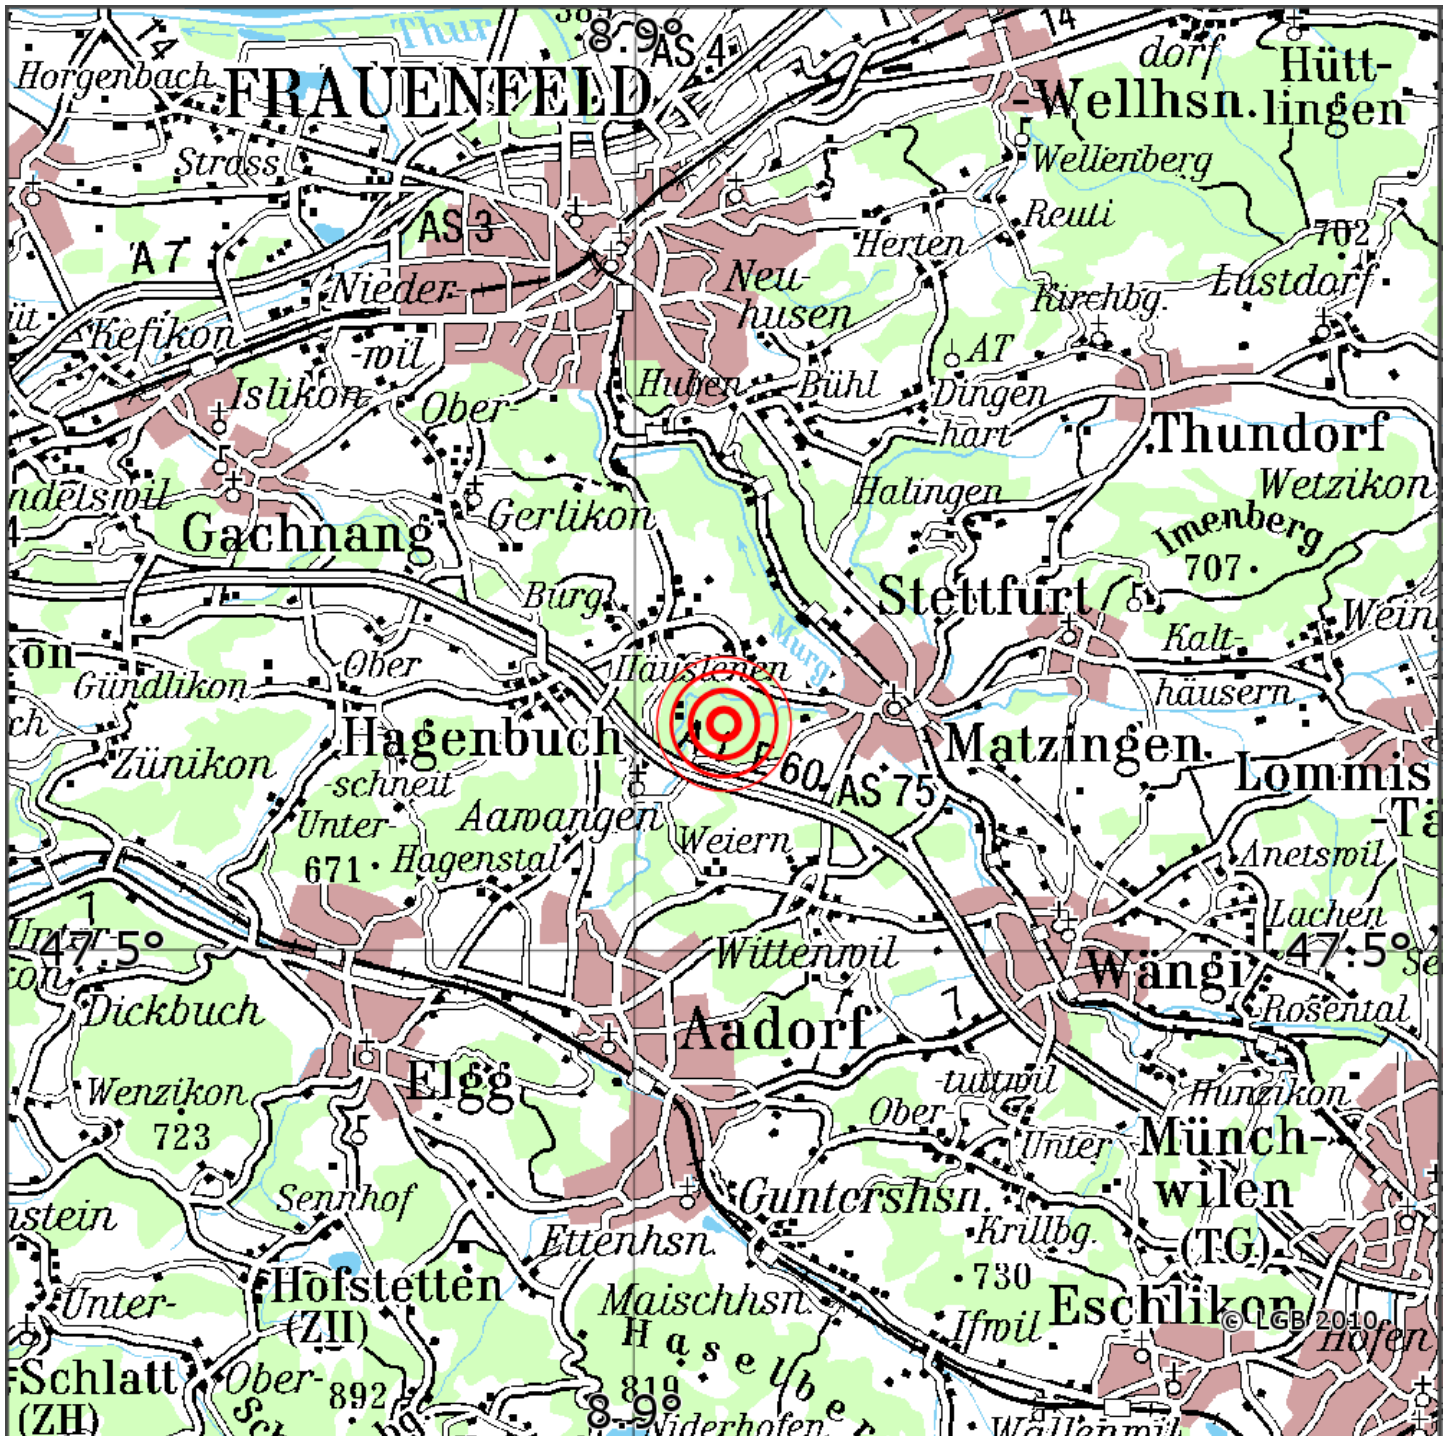

## Manuelle Erdbebenlokalisierung

Datum:	04.01.2022
Uhrzeit:	18:40:21.49
Ort:	Matzingen/Kt. Thurgau/CH
Lage des Epizentrums:	
Länge:	8.90
Breite:	47.52
Tiefe:	12
Magnitude:	1.3
Qualität:	1

Kartendarstellung auf Grundlage der DTK200-v © Bundesamt für Kartographie und Geodäsie, 2010