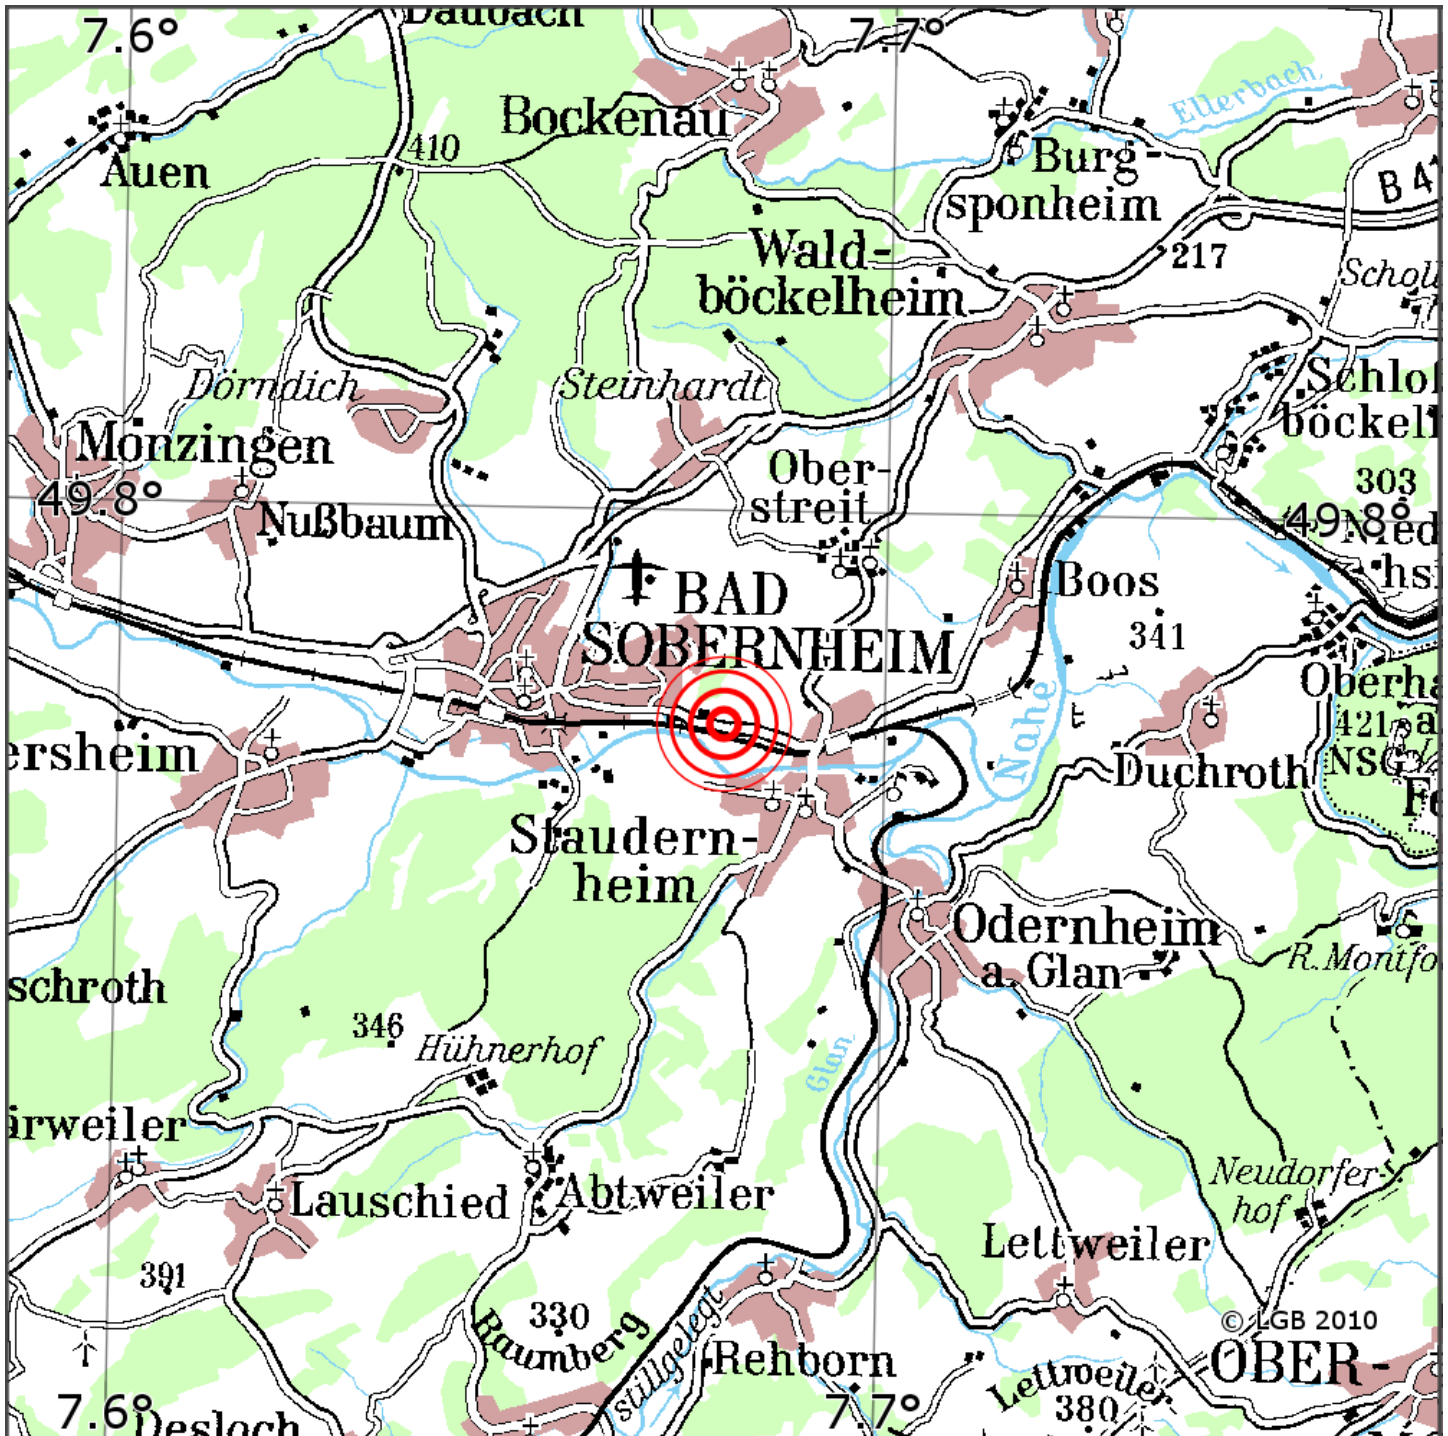

Manuelle Erdbebenlokalisierung

Datum:	09.01.2022
Uhrzeit:	17:15:10.56
Ort:	Staudernheim/Krs. Bad Kreuznach/RLP
Lage des Epizentrums:	
Länge:	7.70
Breite:	49.78
Tiefe:	11
Magnitude:	1.0
Qualität:	1

Kartendarstellung auf Grundlage der DTK200-v. © Bundesamt für Kartographie und Geodäsie, 2010