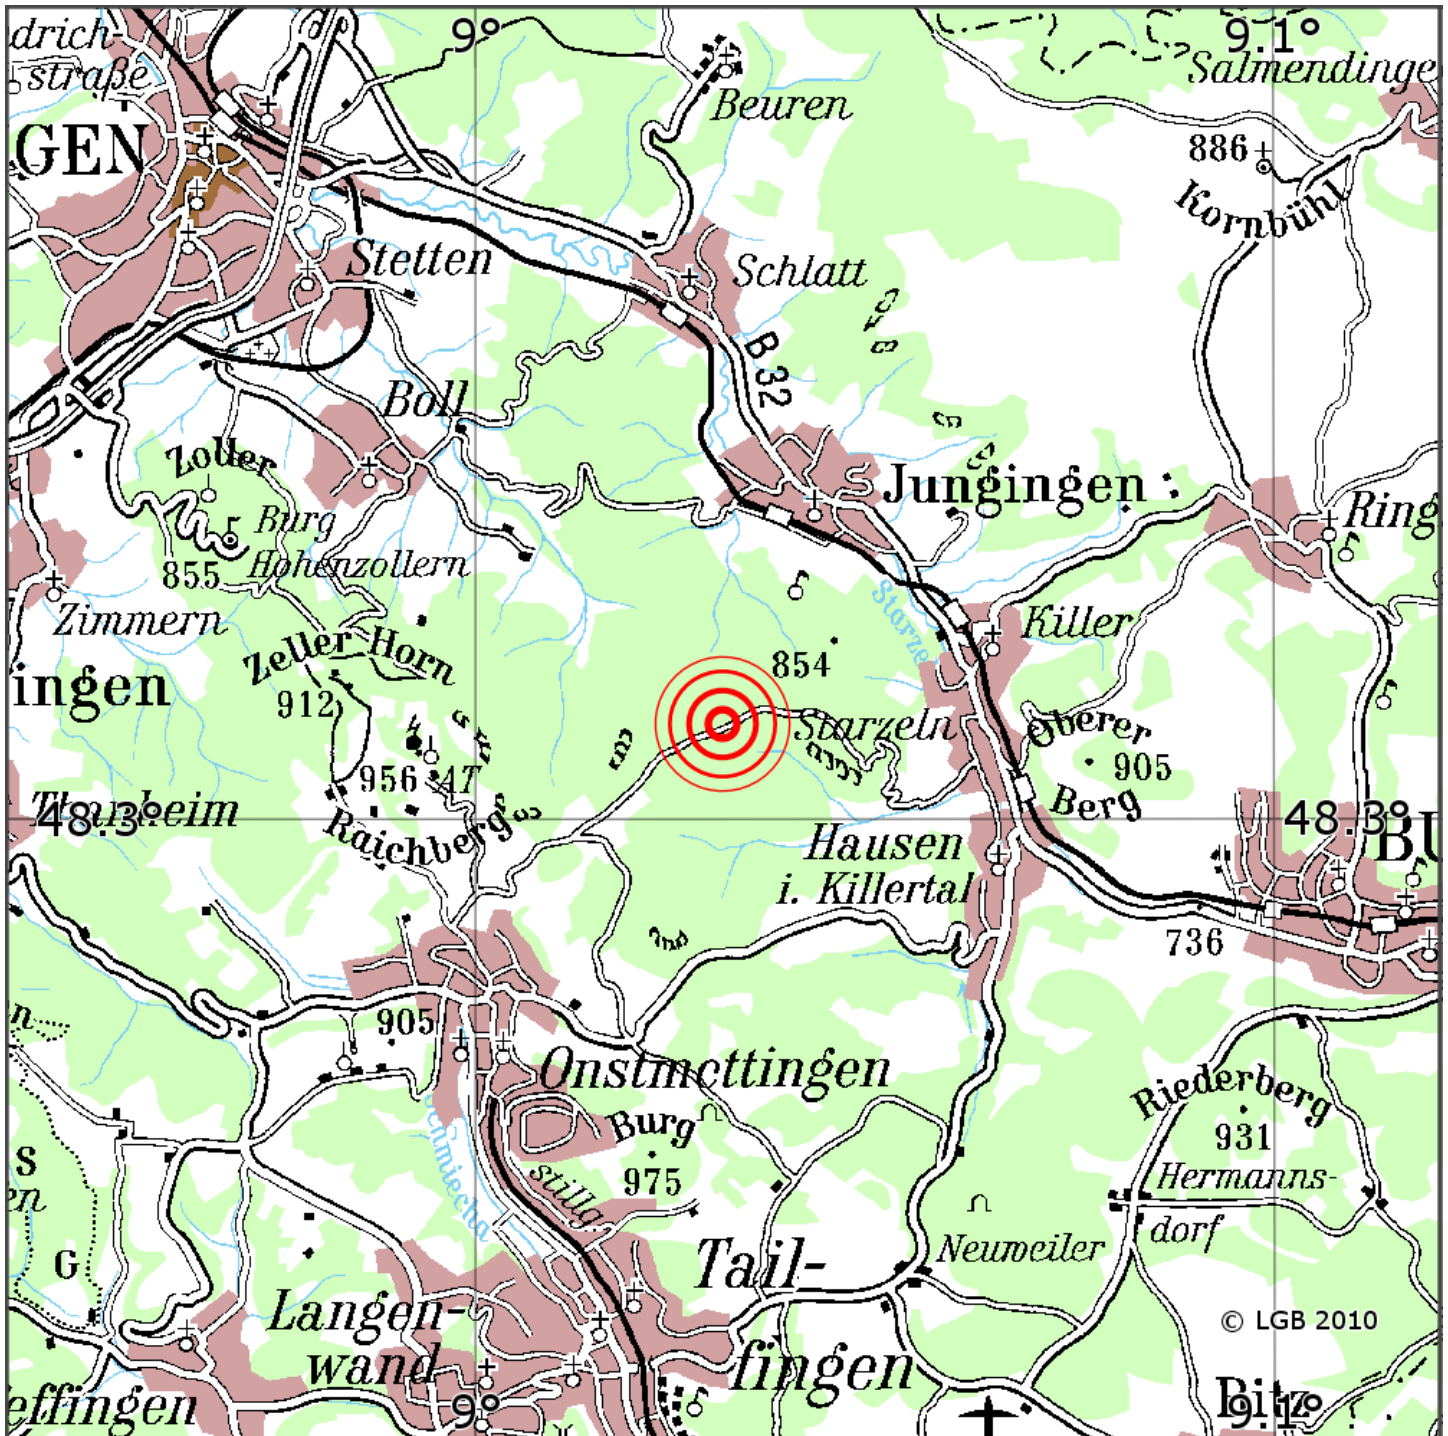

Manuelle Erdbebenlokalisierung

Datum:	10.01.2022
Uhrzeit:	05:29:09.33
Ort:	Jungingen/Zollernalbkreis/BW
Lage des Epizentrums:	
Länge:	48.31
Breite:	7
Tiefe:	0.8
Magnitude:	
Qualität:	

Kartendarstellung auf Grundlage der DTK200-v. © Bundesamt für Kartographie und Geodäsie, 2010