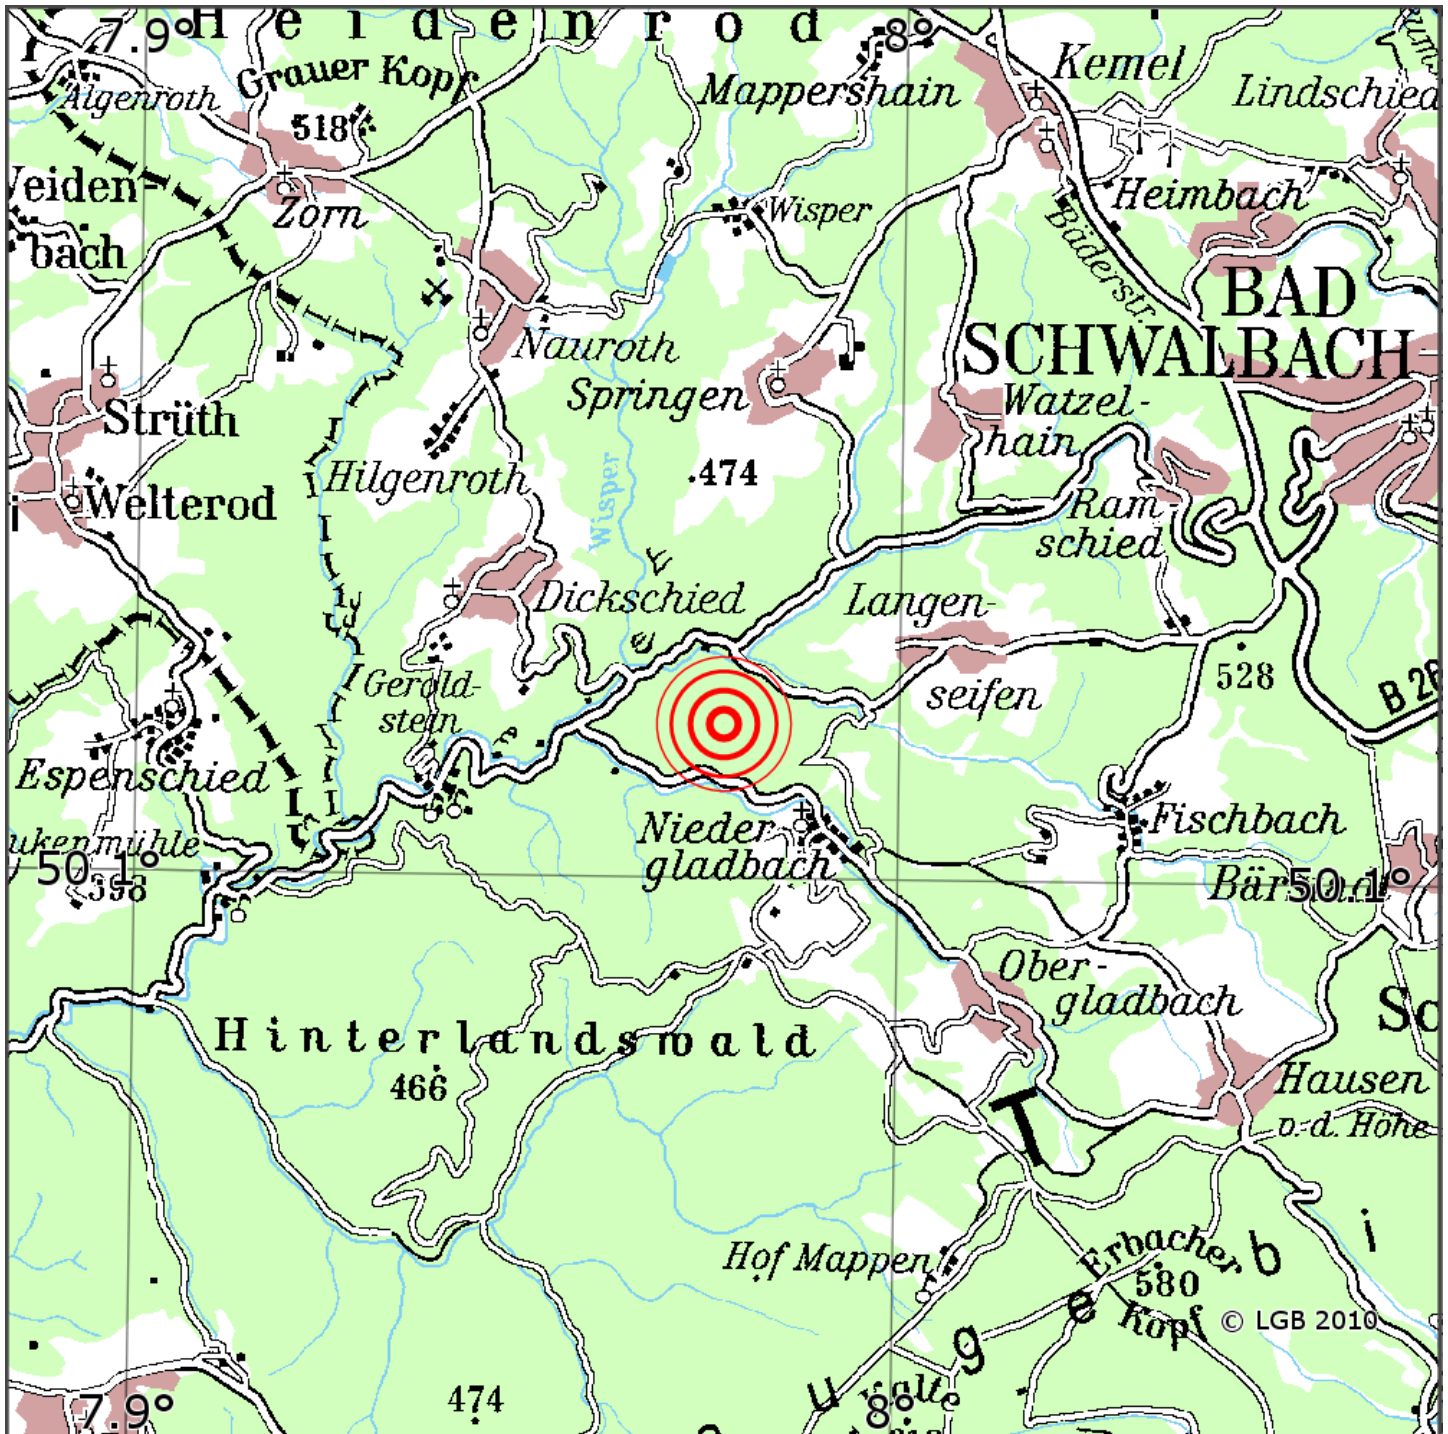

## Manuelle Erdbebenlokalisierung

Datum:	09.01.2022
Uhrzeit:	12:02:23.28
Ort:	Bad Schwalbach/Rheingau-T.-Kreis/HS
Lage des Epizentrums:	
Länge:	9° 07' 00"
Breite:	50.11
Tiefe:	10*
Magnitude:	0.9
Qualität:	1

Kartendarstellung auf Grundlage der DTK200-v. © Bundesamt für Kartographie und Geodäsie, 2010