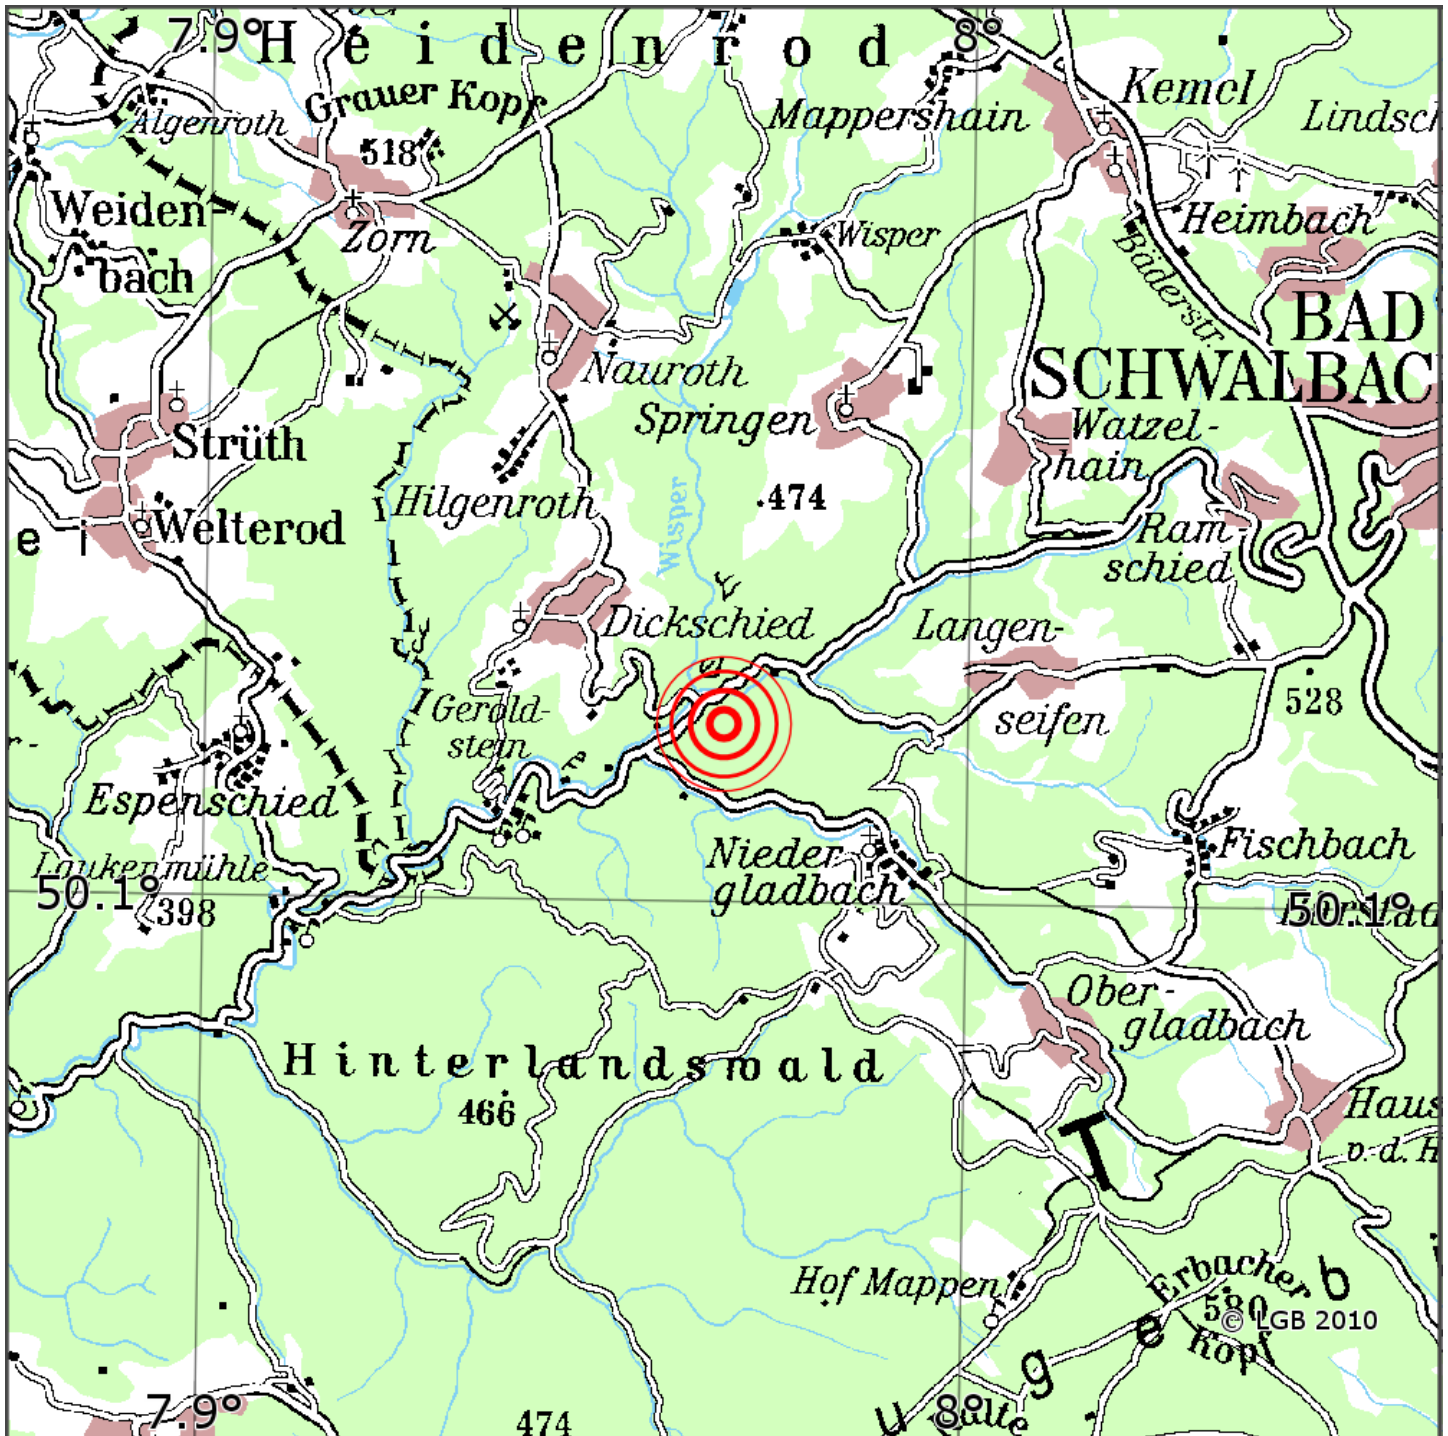

Manuelle Erdbebenlokalisierung

Datum:	10.01.2022
Uhrzeit:	06:29:20.74
Ort:	Bad Schwalbach/Rheingau-Tns.-Kr./HS
Lage des Epizentrums:	
Länge:	9.12
Breite:	50.12
Tiefe:	9
Magnitude:	0.8
Qualität:	1

Kartendarstellung auf Grundlage der DTK200-v. © Bundesamt für Kartographie und Geodäsie, 2010