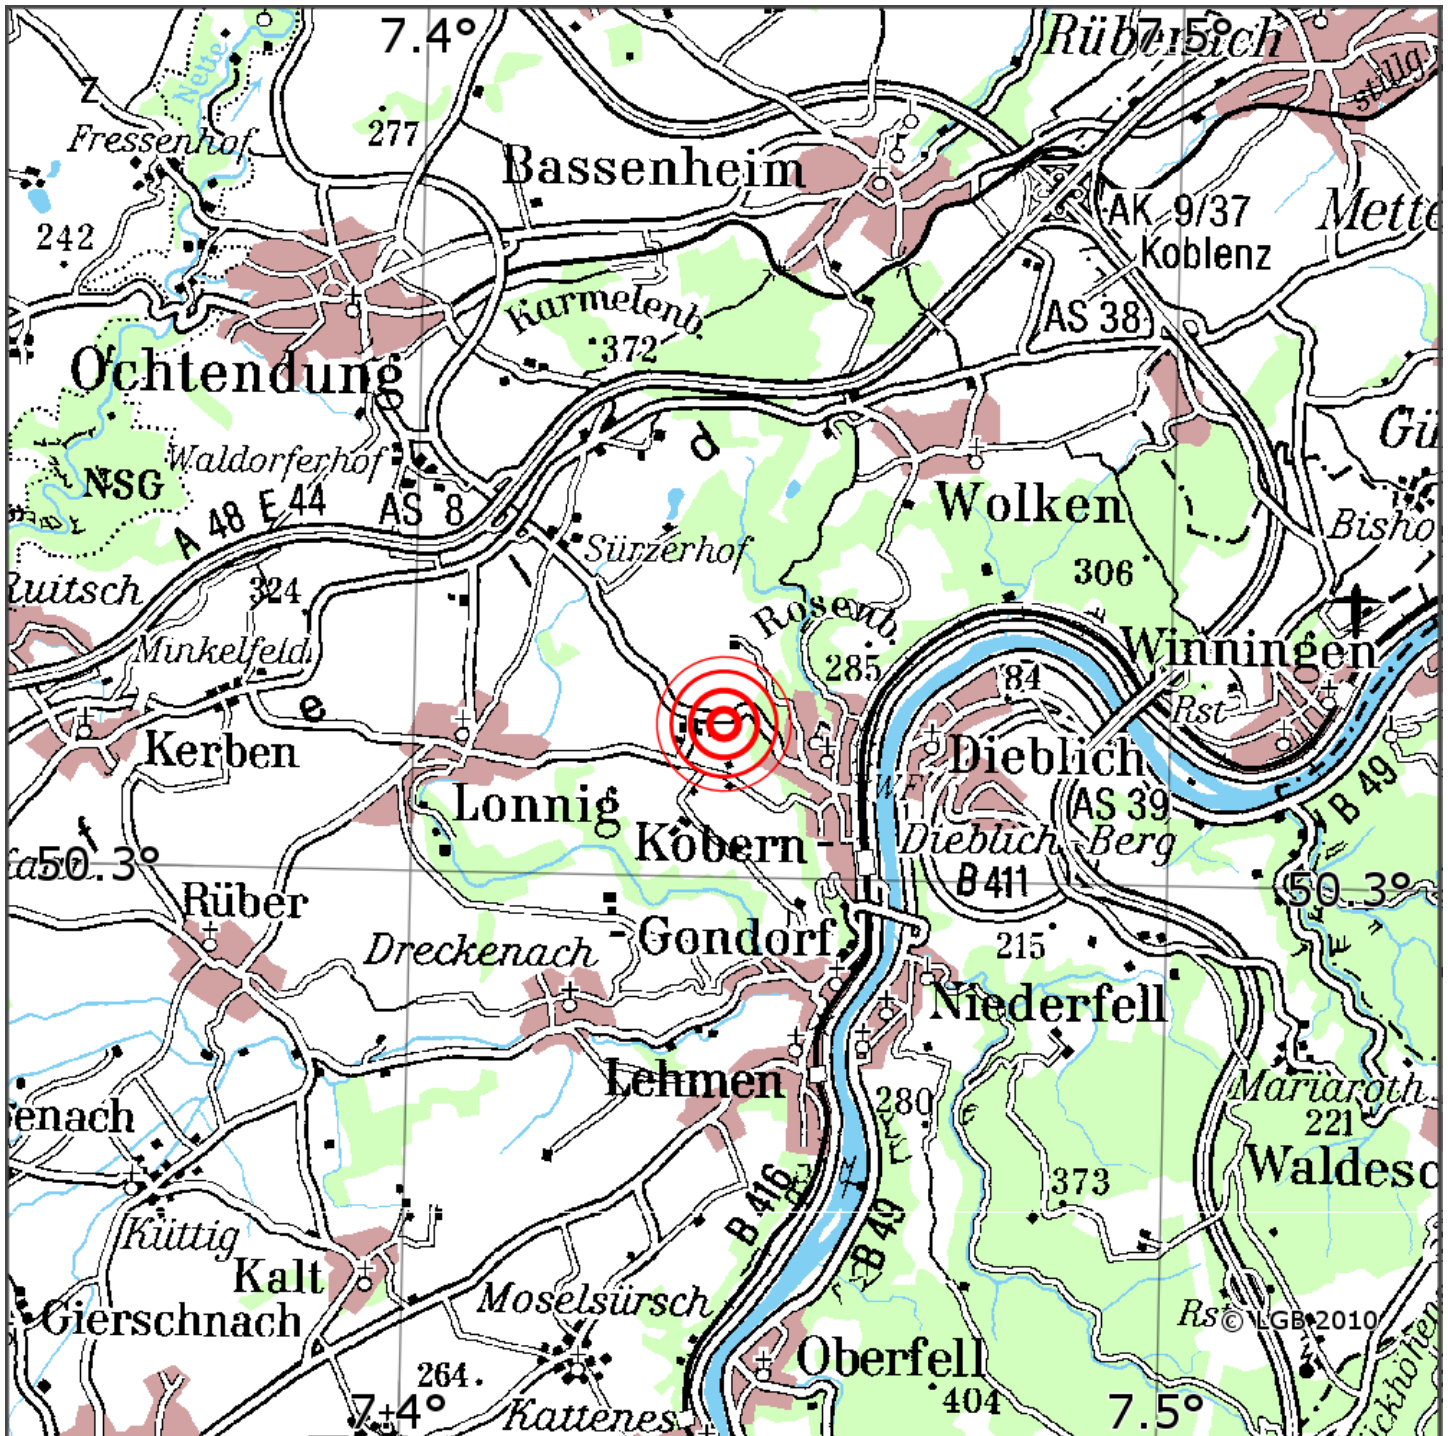

Manuelle Erdbebenlokalisierung

Datum:	10.01.2022
Uhrzeit:	14:11:30.56
Ort:	Kobern-Gondorf/Lkr. Mayen-Kobl./RLP
Lage des Epizentrums:	
Länge:	9.4
Breite:	50.31
Tiefe:	14
Magnitude:	1.1
Qualität:	1

Kartendarstellung auf Grundlage der DTK200-v. © Bundesamt für Kartographie und Geodäsie, 2010