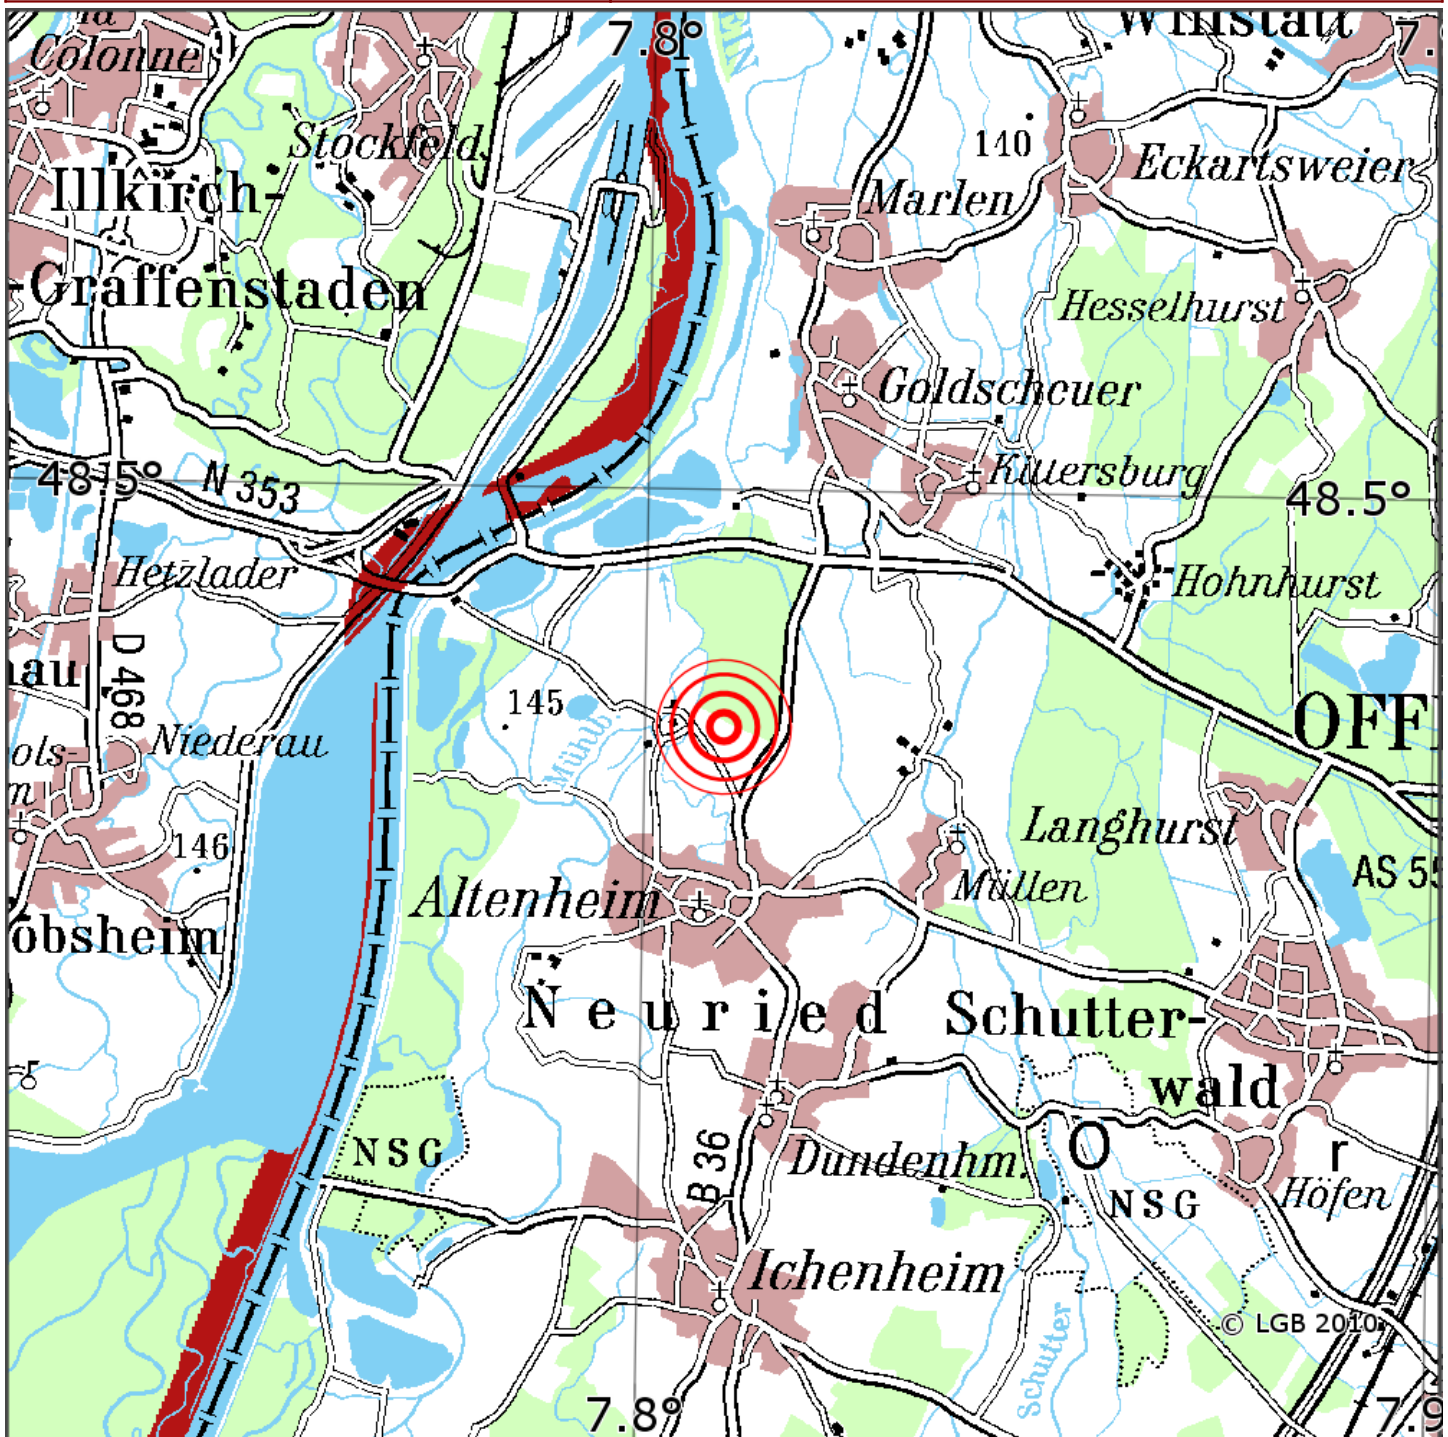

## Manuelle Erdbebenlokalisierung

Datum:	12.01.2022
Uhrzeit:	20:23:43.08
Ort:	Neuried/Ortenaukreis/BW
Lage des Epizentrums:	
Länge:	9.8
Breite:	48.48
Tiefe:	11
Magnitude:	1.0
Qualität:	t

Kartendarstellung auf Grundlage der DTK200-v. © Bundesamt für Kartographie und Geodäsie, 2010