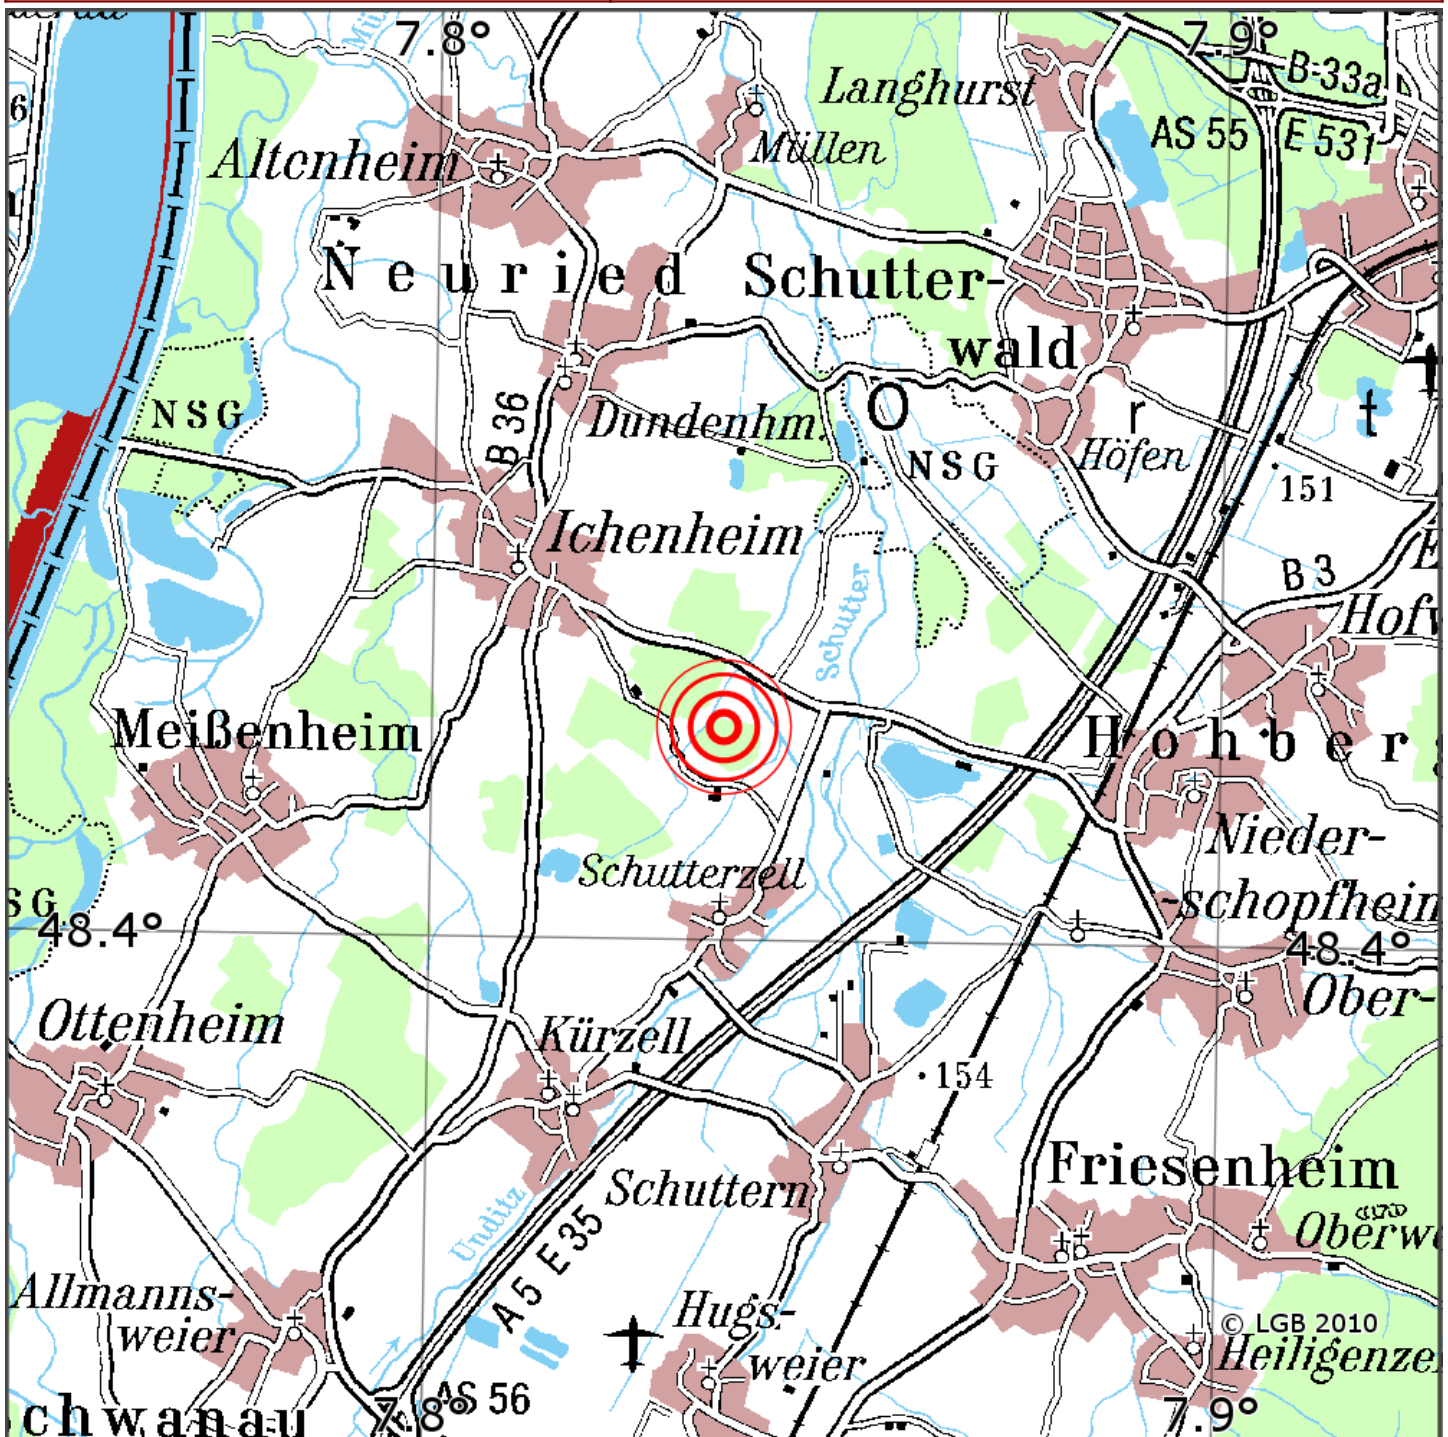

## Manuelle Erdbebenlokalisierung

Datum:	29.04.2022
Uhrzeit:	14:46:42.73
Ort:	Neuried/Ortenaukreis/BW
Lage des Epizentrums:	
Länge:	7.8°
Breite:	48.418
Tiefe:	11*
Magnitude:	1.6
Qualität:	1

Kartendarstellung auf Grundlage der DTK200-v. © Bundesamt für Kartographie und Geodäsie, 2010