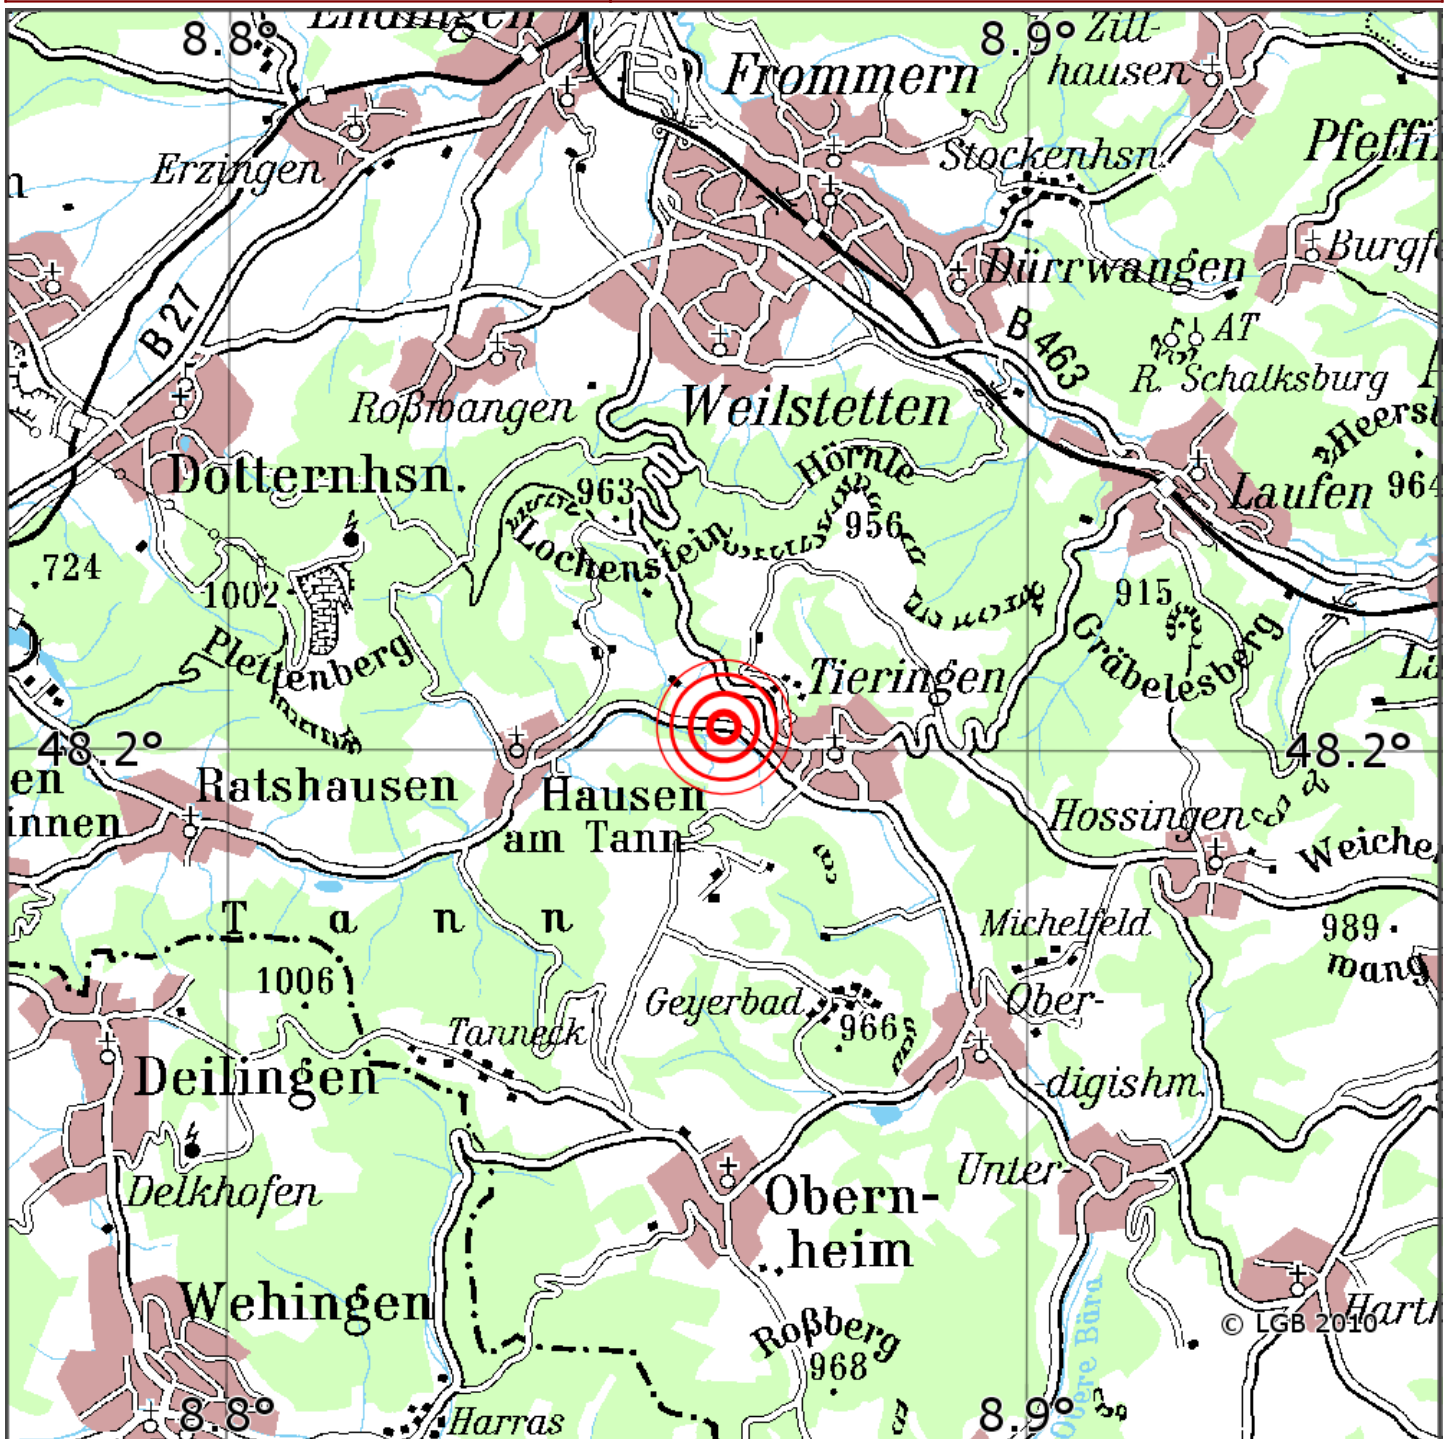

Manuelle Erdbebenlokalisierung

Datum:	01.05.2022
Uhrzeit:	13:37:12.85
Ort:	Messstetten/Zollernalbkreis/BW
Lage des Epizentrums:	
Länge:	8.87
Breite:	48.202
Tiefe:	12
Magnitude:	0.4
Qualität:	1

Kartendarstellung auf Grundlage der DTK200-v. © Bundesamt für Kartographie und Geodäsie, 2010