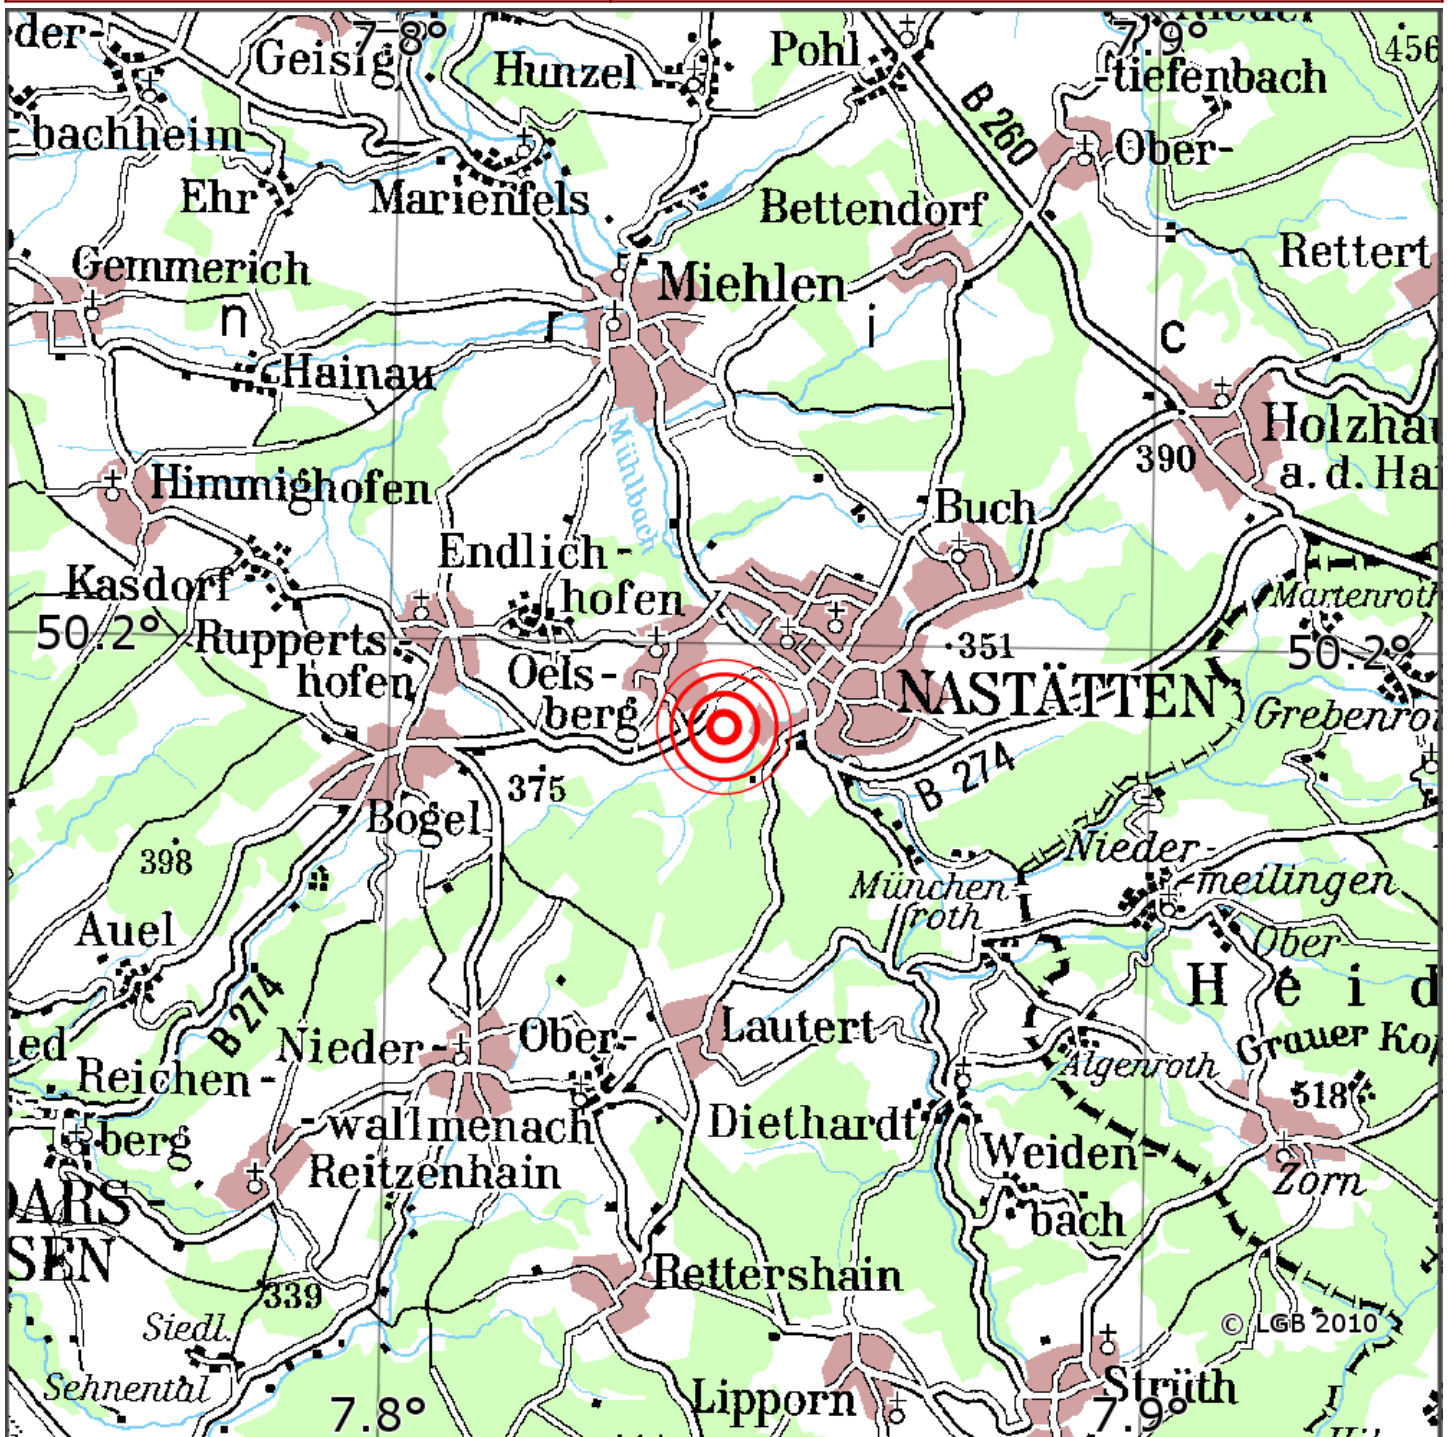

## Manuelle Erdbebenlokalisierung

Datum:	30.04.2022
Uhrzeit:	20:39:26.62
Ort:	Nastaetten/Rhein-Lahn-Kreis/RLP
Lage des Epizentrums:	
Länge:	50.193
Breite:	7.8
Tiefe:	8
Magnitude:	0.9
Qualität:	1

Kartendarstellung auf Grundlage der DTK200-v © Bundesamt für Kartographie und Geodäsie, 2010