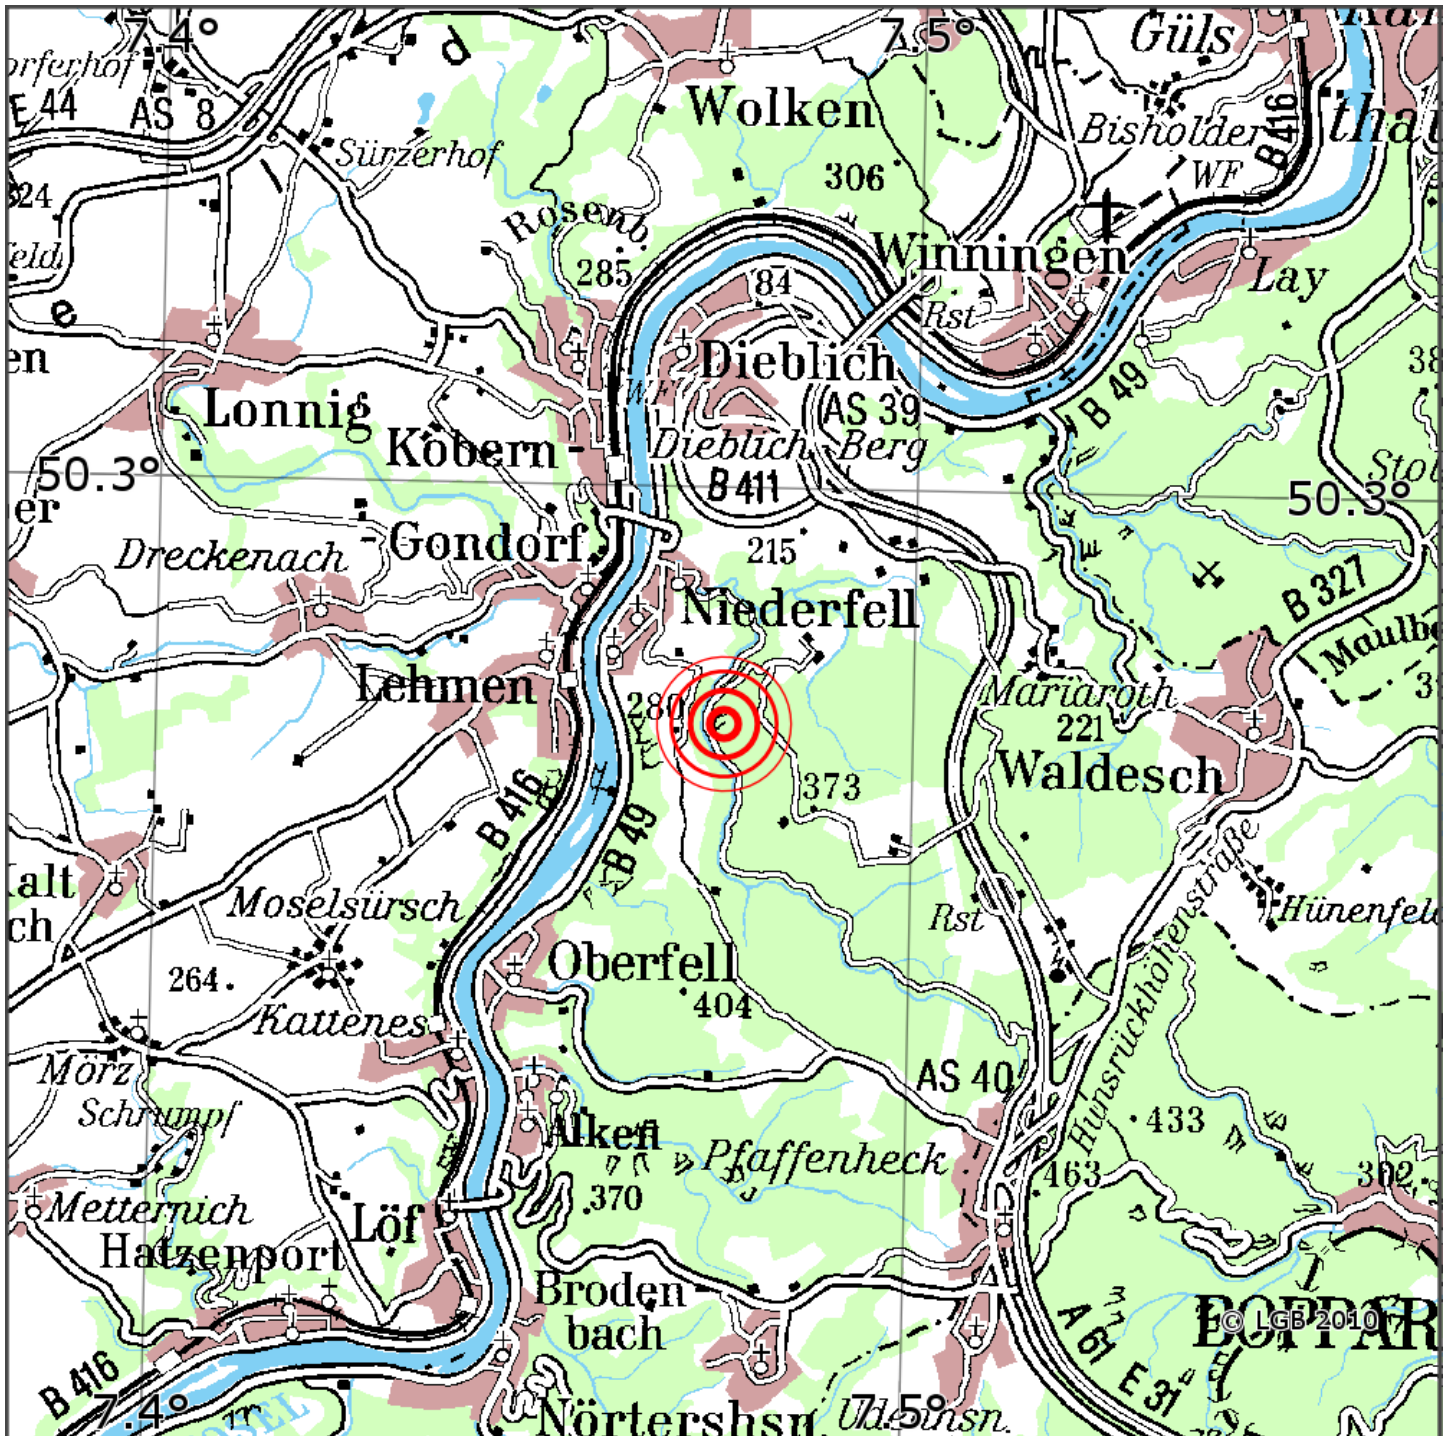

## Manuelle Erdbebenlokalisierung

|                       |                                    |
|-----------------------|------------------------------------|
| Datum:                | 01.05.2022                         |
| Uhrzeit:              | 16:27:24.20                        |
| Ort:                  | Niederfell/Lkrs. Mayen-Koblenz/RLP |
| Lage des Epizentrums: |                                    |
| L&auml;uml            | nge:                               |
| Breite:               | 50.280                             |
| Tiefe:                | 4                                  |
| Magnitude:            | 0.5                                |
| Qualit&auml;uml       | t:                                 |

Kartendarstellung auf Grundlage der DTK200-v. © Bundesamt für Kartographie und Geodäsie, 2010