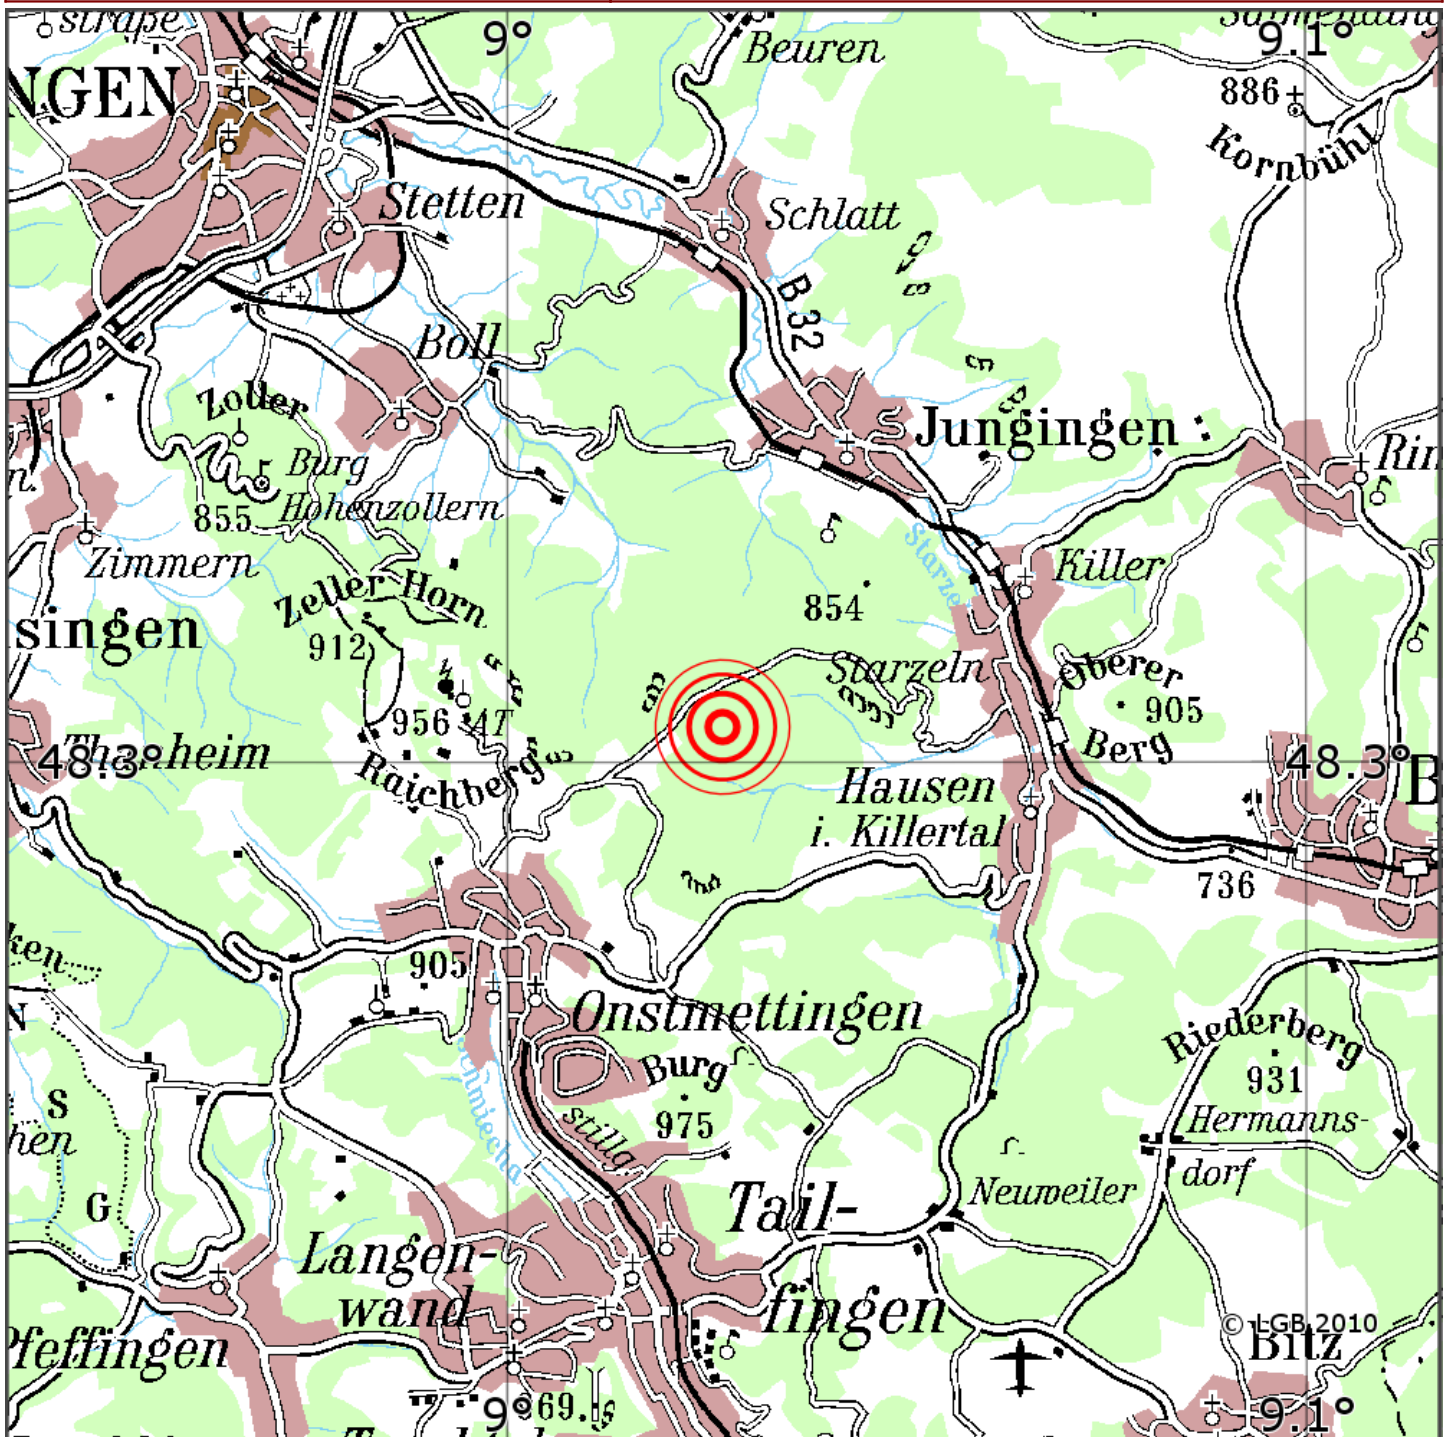

Manuelle Erdbebenlokalisierung

Datum:	02.05.2022
Uhrzeit:	03:34:28.58
Ort:	Albstadt/Zollernalbkreis/BW
Lage des Epizentrums:	
Läuml	nge:
Breite:	48.303
Tiefe:	7
Magnitude:	1.6
Qualitäuml	t:

Kartendarstellung auf Grundlage der DTK200-v. © Bundesamt für Kartographie und Geodäsie, 2010