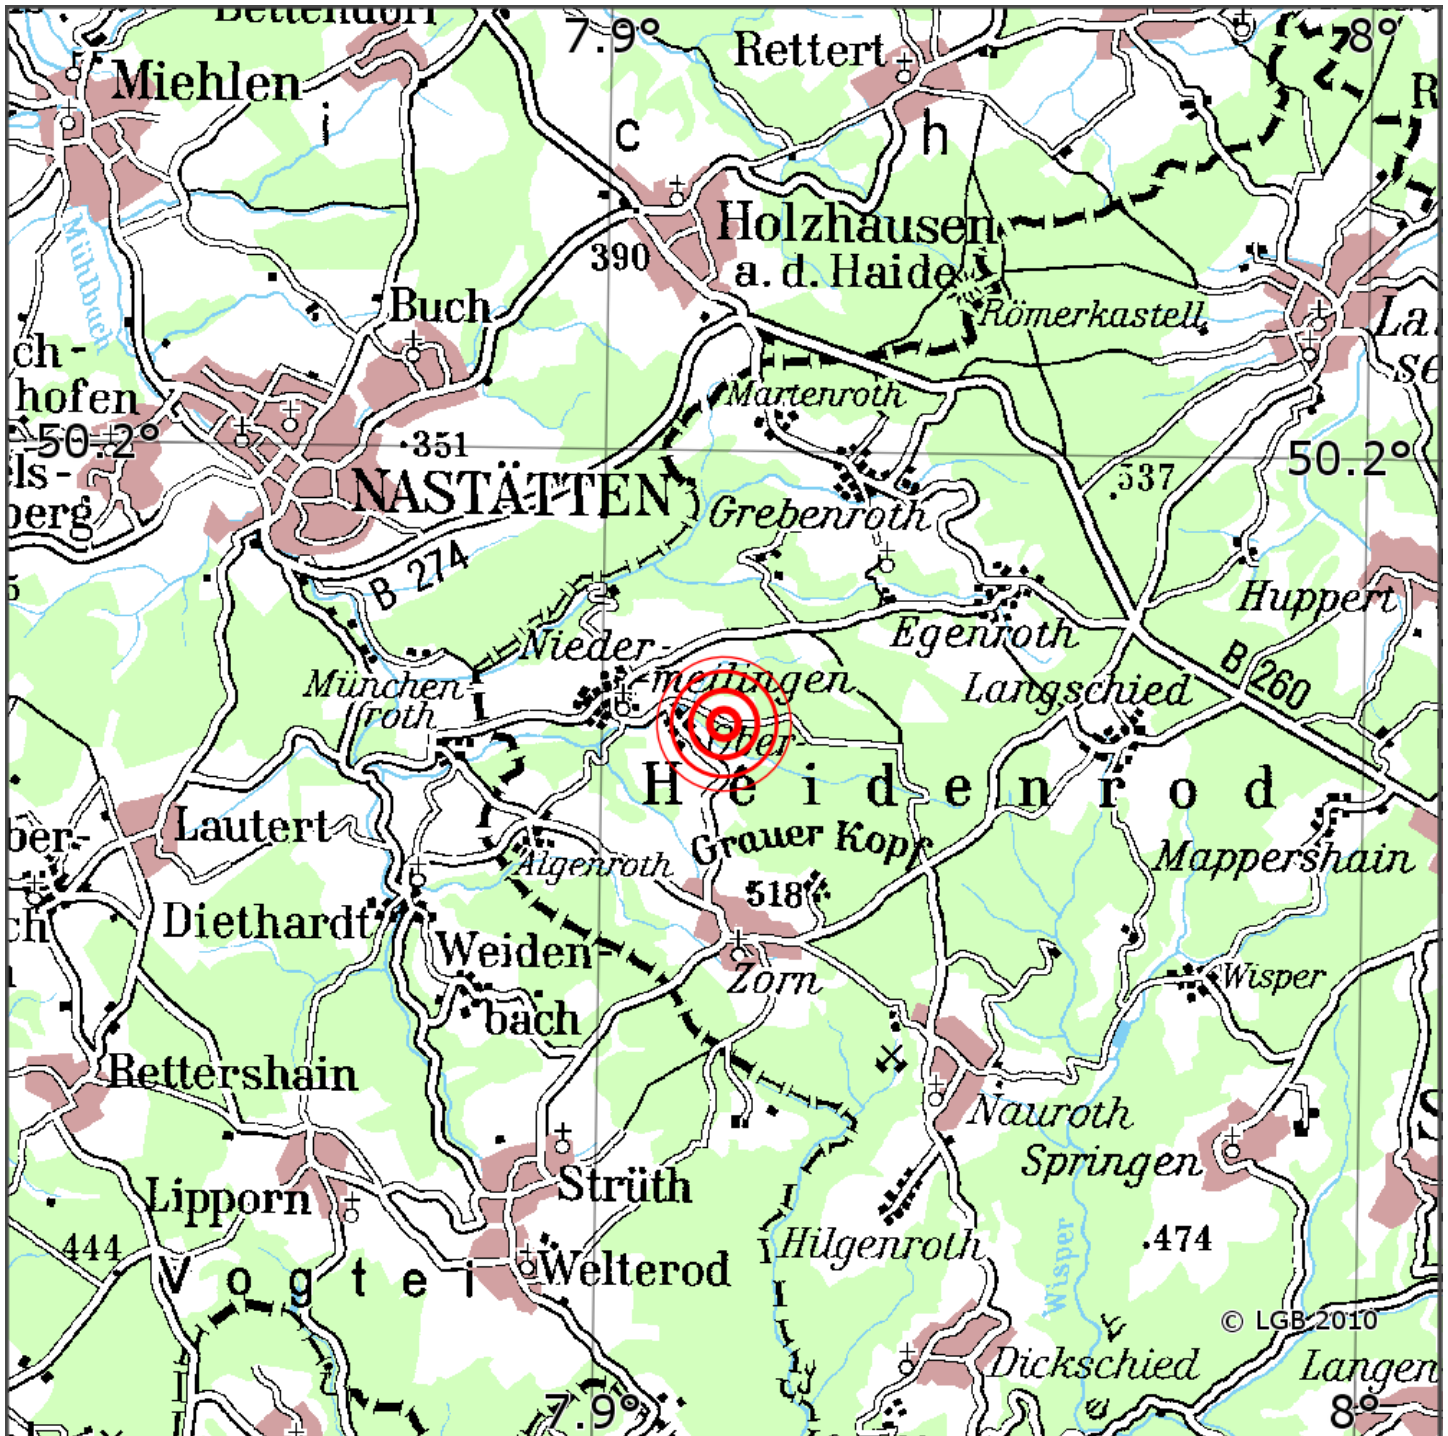

Manuelle Erdbebenlokalisierung

Datum:	29.04.2022
Uhrzeit:	23:33:35.64
Ort:	Heidenrod/Rheingau-Ts.-Krs./HS
Lage des Epizentrums:	
Länge:	50.177
Breite:	10
Tiefe:	0.5
Magnitude:	t:
Qualität:	

Kartendarstellung auf Grundlage der DTK200-v. © Bundesamt für Kartographie und Geodäsie, 2010