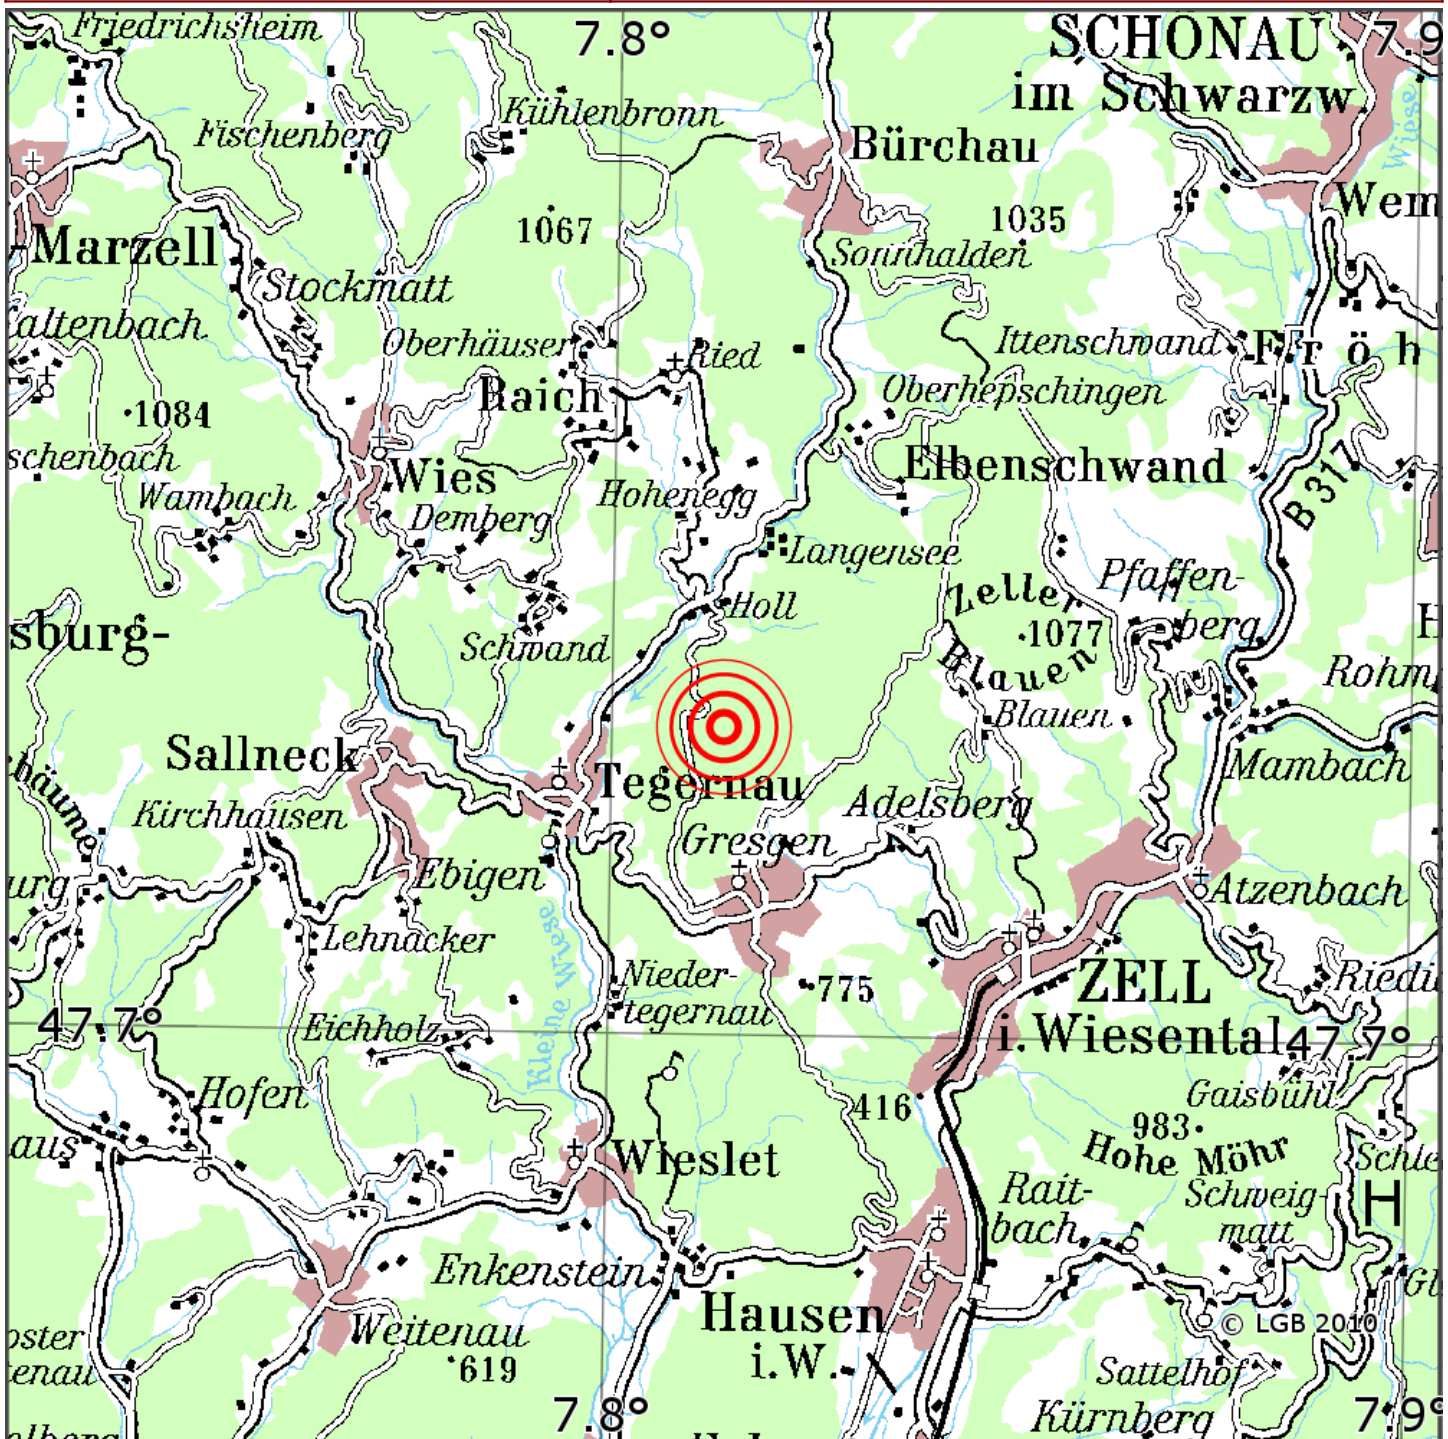

## Manuelle Erdbebenlokalisierung

Datum:	02.05.2022
Uhrzeit:	15:53:34.90
Ort:	Kleines Wiesental/Lkrs. Loerrach/BW
Lage des Epizentrums:	
Länge:	9.726
Breite:	47.726
Tiefe:	10
Magnitude:	0.8
Qualität:	1

Kartendarstellung auf Grundlage der DTK200-v. © Bundesamt für Kartographie und Geodäsie, 2010