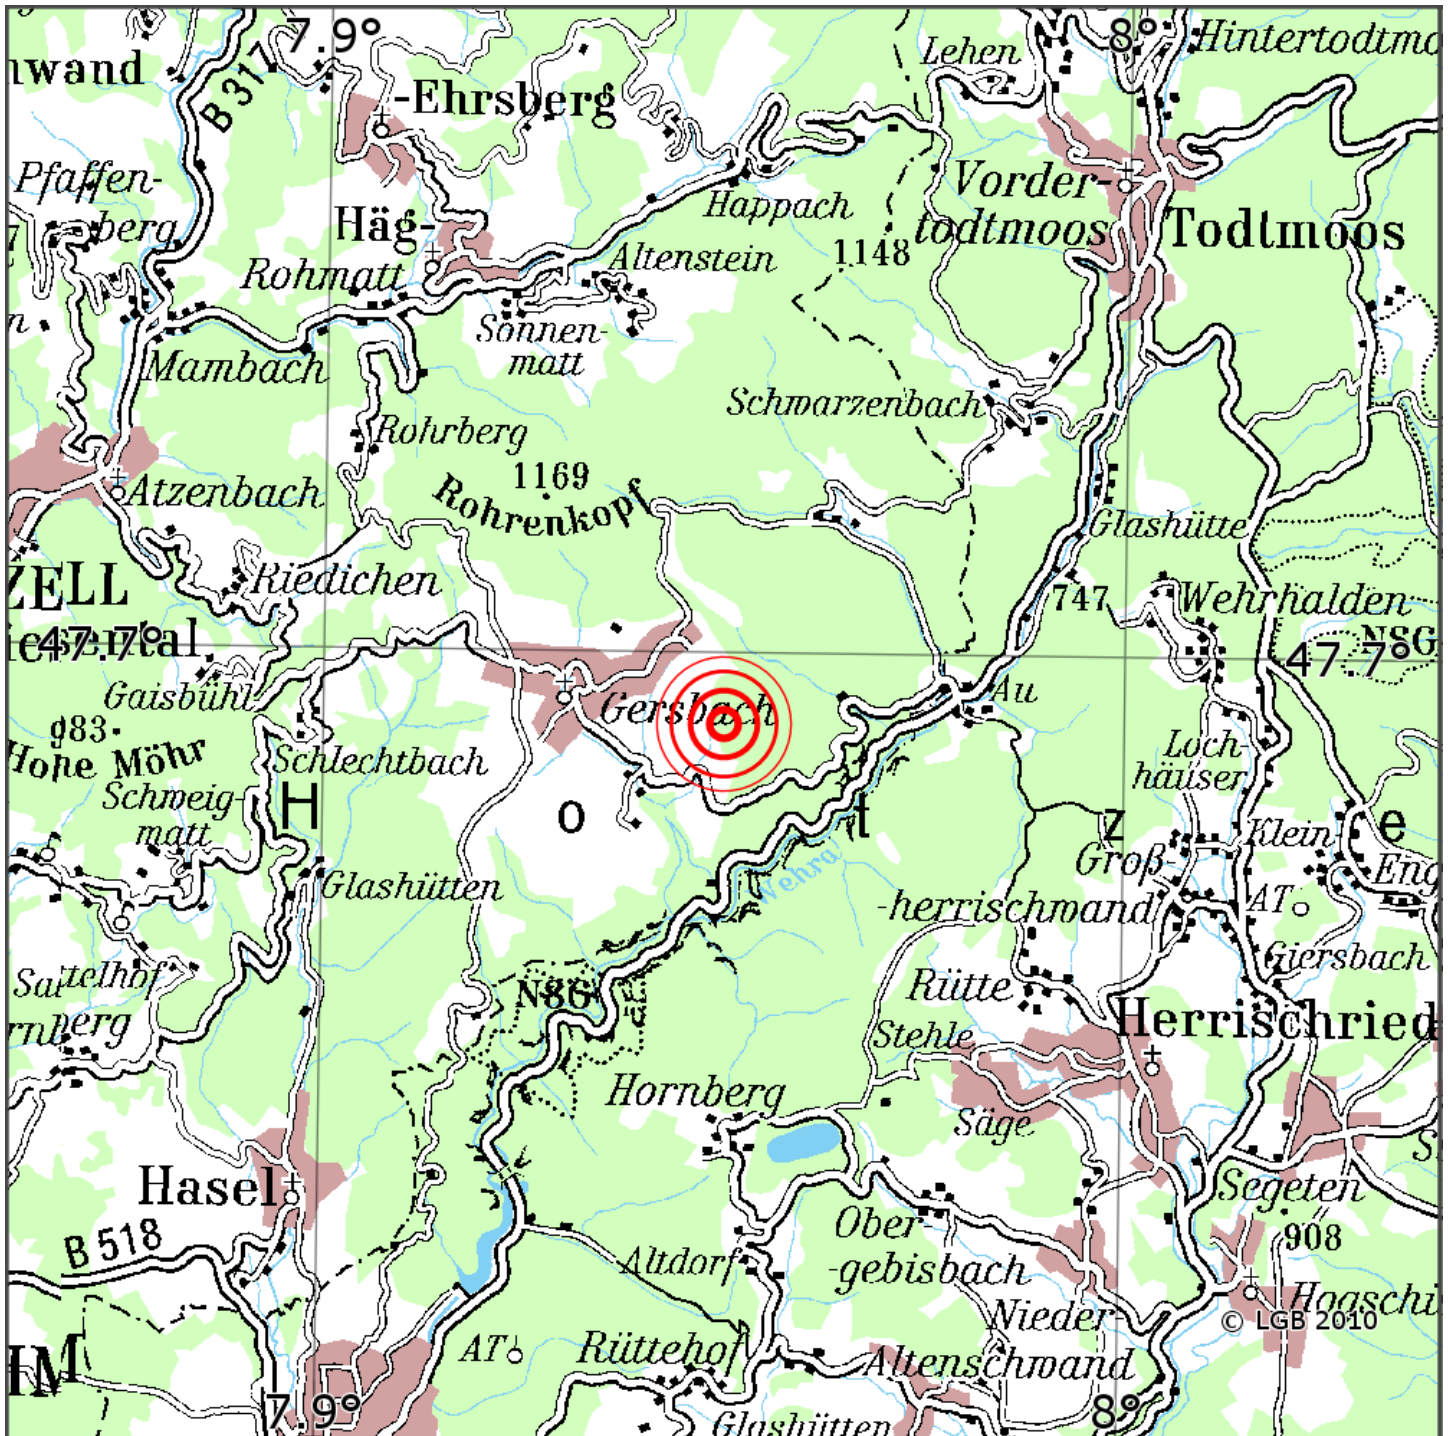

## Manuelle Erdbebenlokalisierung

Datum:	03.05.2022
Uhrzeit:	16:15:17.98
Ort:	Schopfheim/Lkrs. Loerrach/BW
Lage des Epizentrums:	
Länge:	9.17
Breite:	47.694
Tiefe:	15
Magnitude:	0.6
Qualität:	1

Kartendarstellung auf Grundlage der DTK200-v. © Bundesamt für Kartographie und Geodäsie, 2010