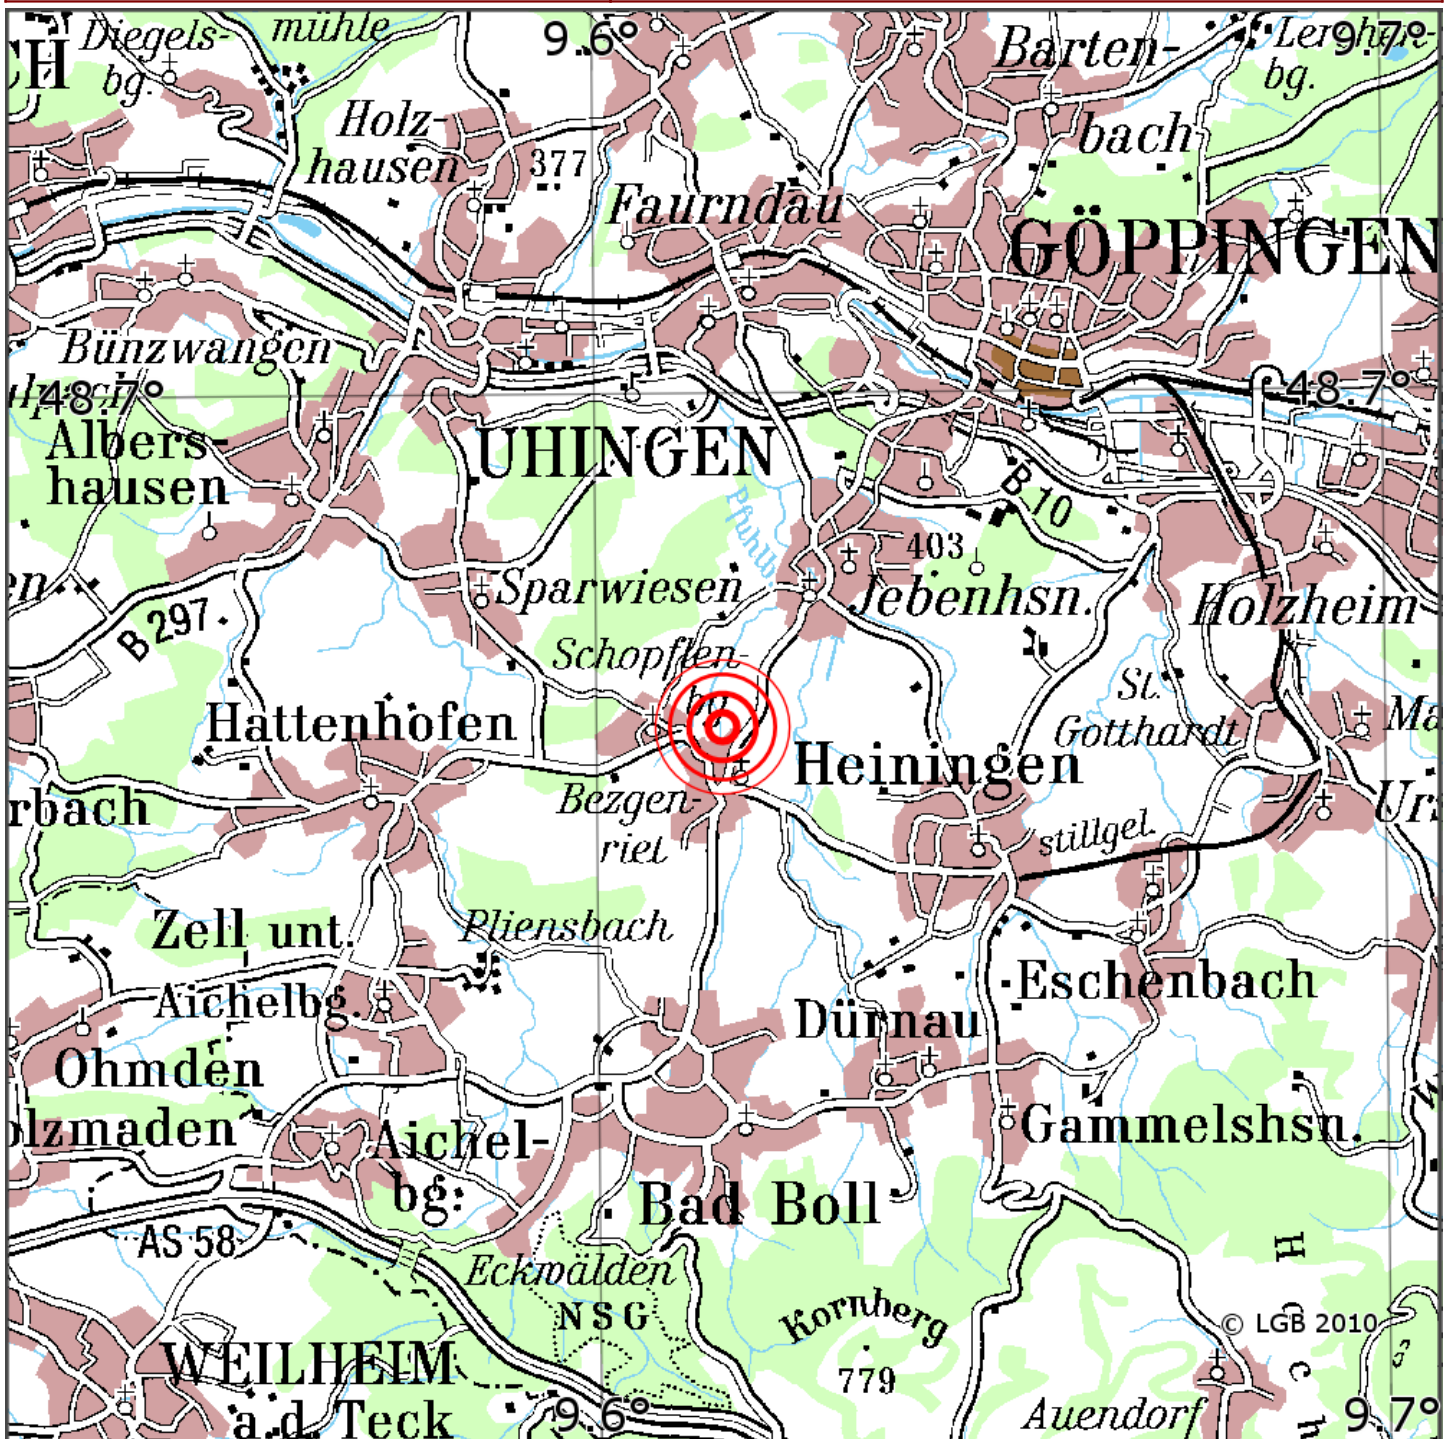

## Manuelle Erdbebenlokalisierung

Datum:	03.05.2022
Uhrzeit:	19:57:41.07
Ort:	Goeppingen/Lkrs. Goeppingen/BW
Lage des Epizentrums:	
L&auml;uml	nge:
Breite:	48.672
Tiefe:	10
Magnitude:	0.6
Qualit&auml;uml	t:

Kartendarstellung auf Grundlage der DTK200-v © Bundesamt für Kartographie und Geodäsie, 2010