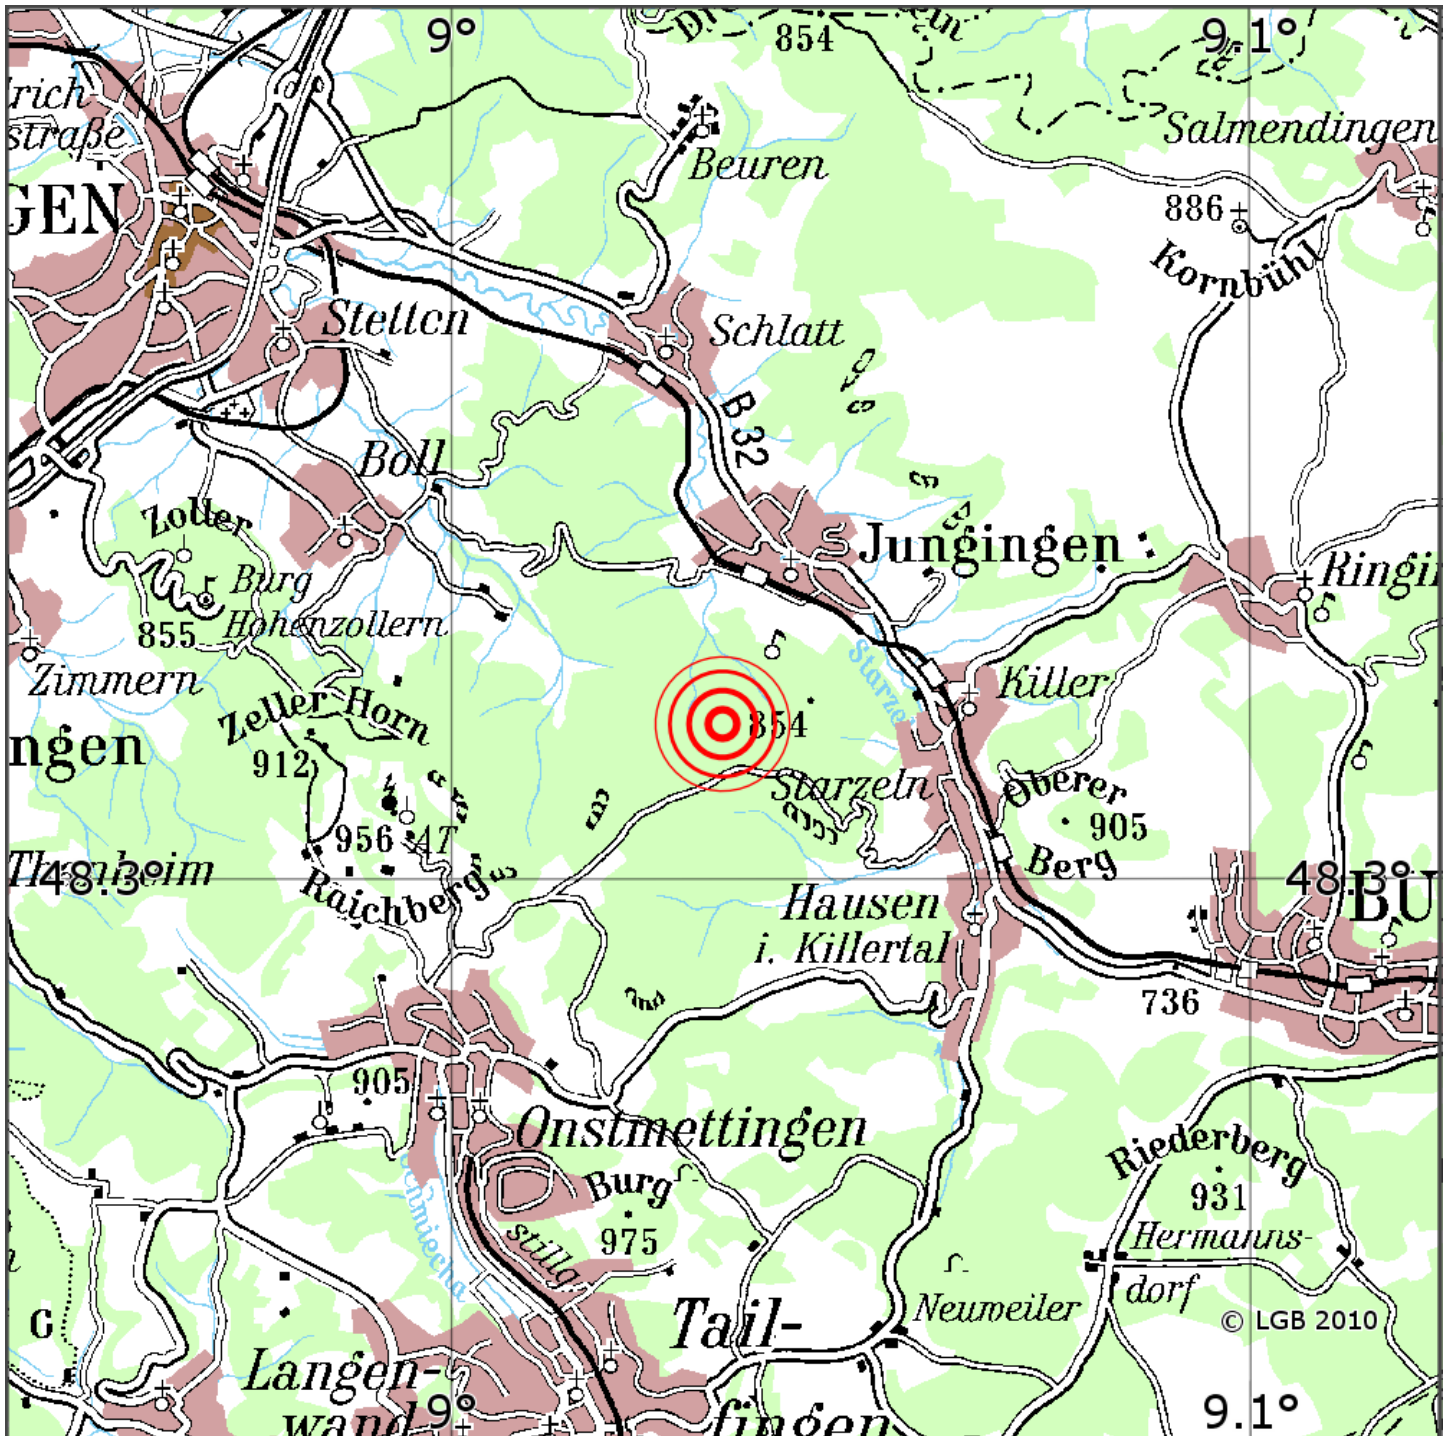

## Manuelle Erdbebenlokalisierung

Datum:	04.05.2022
Uhrzeit:	00:24:53.53
Ort:	Jungingen/Zollernalbkreis/BW
Lage des Epizentrums:	
L&auml;ml	nge:
Breite:	48.313
Tiefe:	7
Magnitude:	0.4
Qualit&auml;ml	t:

Kartendarstellung auf Grundlage der DTK200-v. © Bundesamt für Kartographie und Geodäsie, 2010