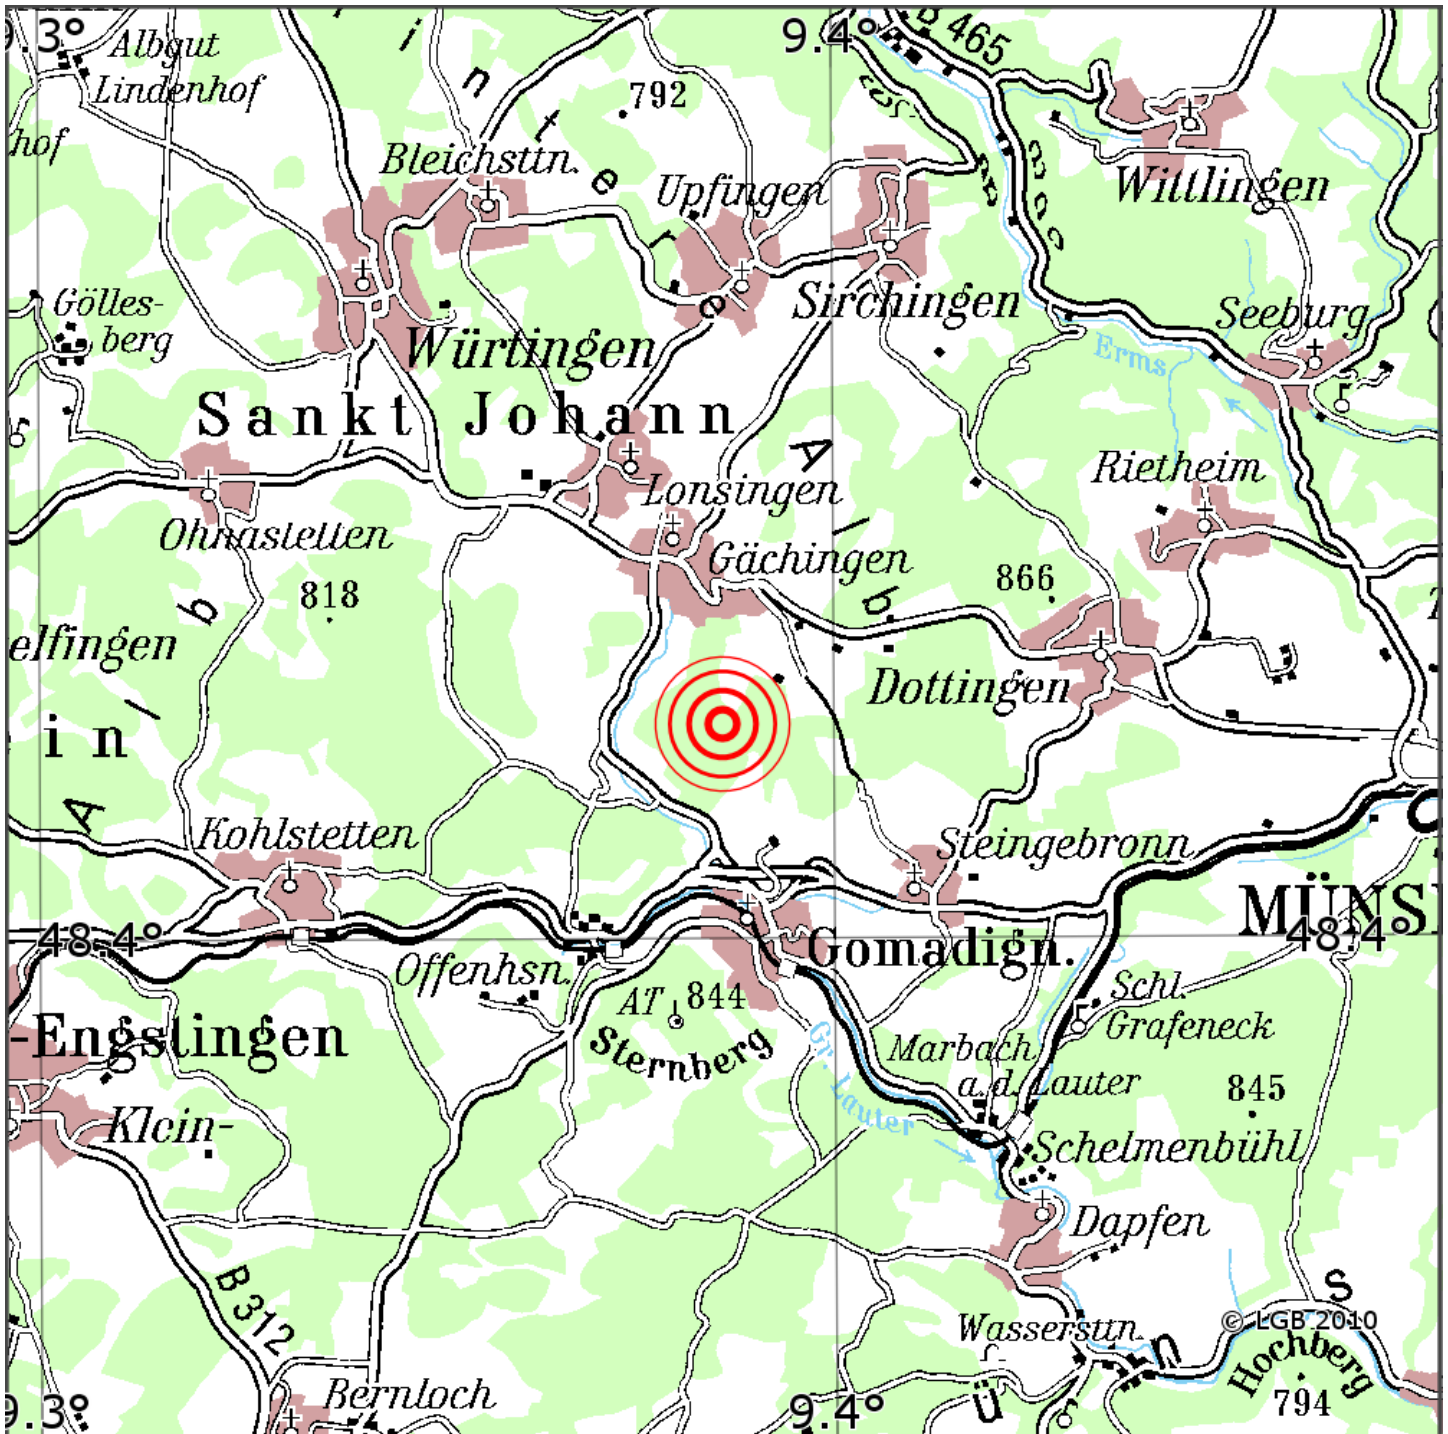

Manuelle Erdbebenlokalisierung

Datum:	05.05.2022
Uhrzeit:	15:52:22.12
Ort:	St. Johann/Lkrs. Reutlingen/BW
Lage des Epizentrums:	
Länge:	48.418
Breite:	12
Tiefe:	1.2
Magnitude:	t:
Qualität:	

Kartendarstellung auf Grundlage der DTK200-v. © Bundesamt für Kartographie und Geodäsie, 2010