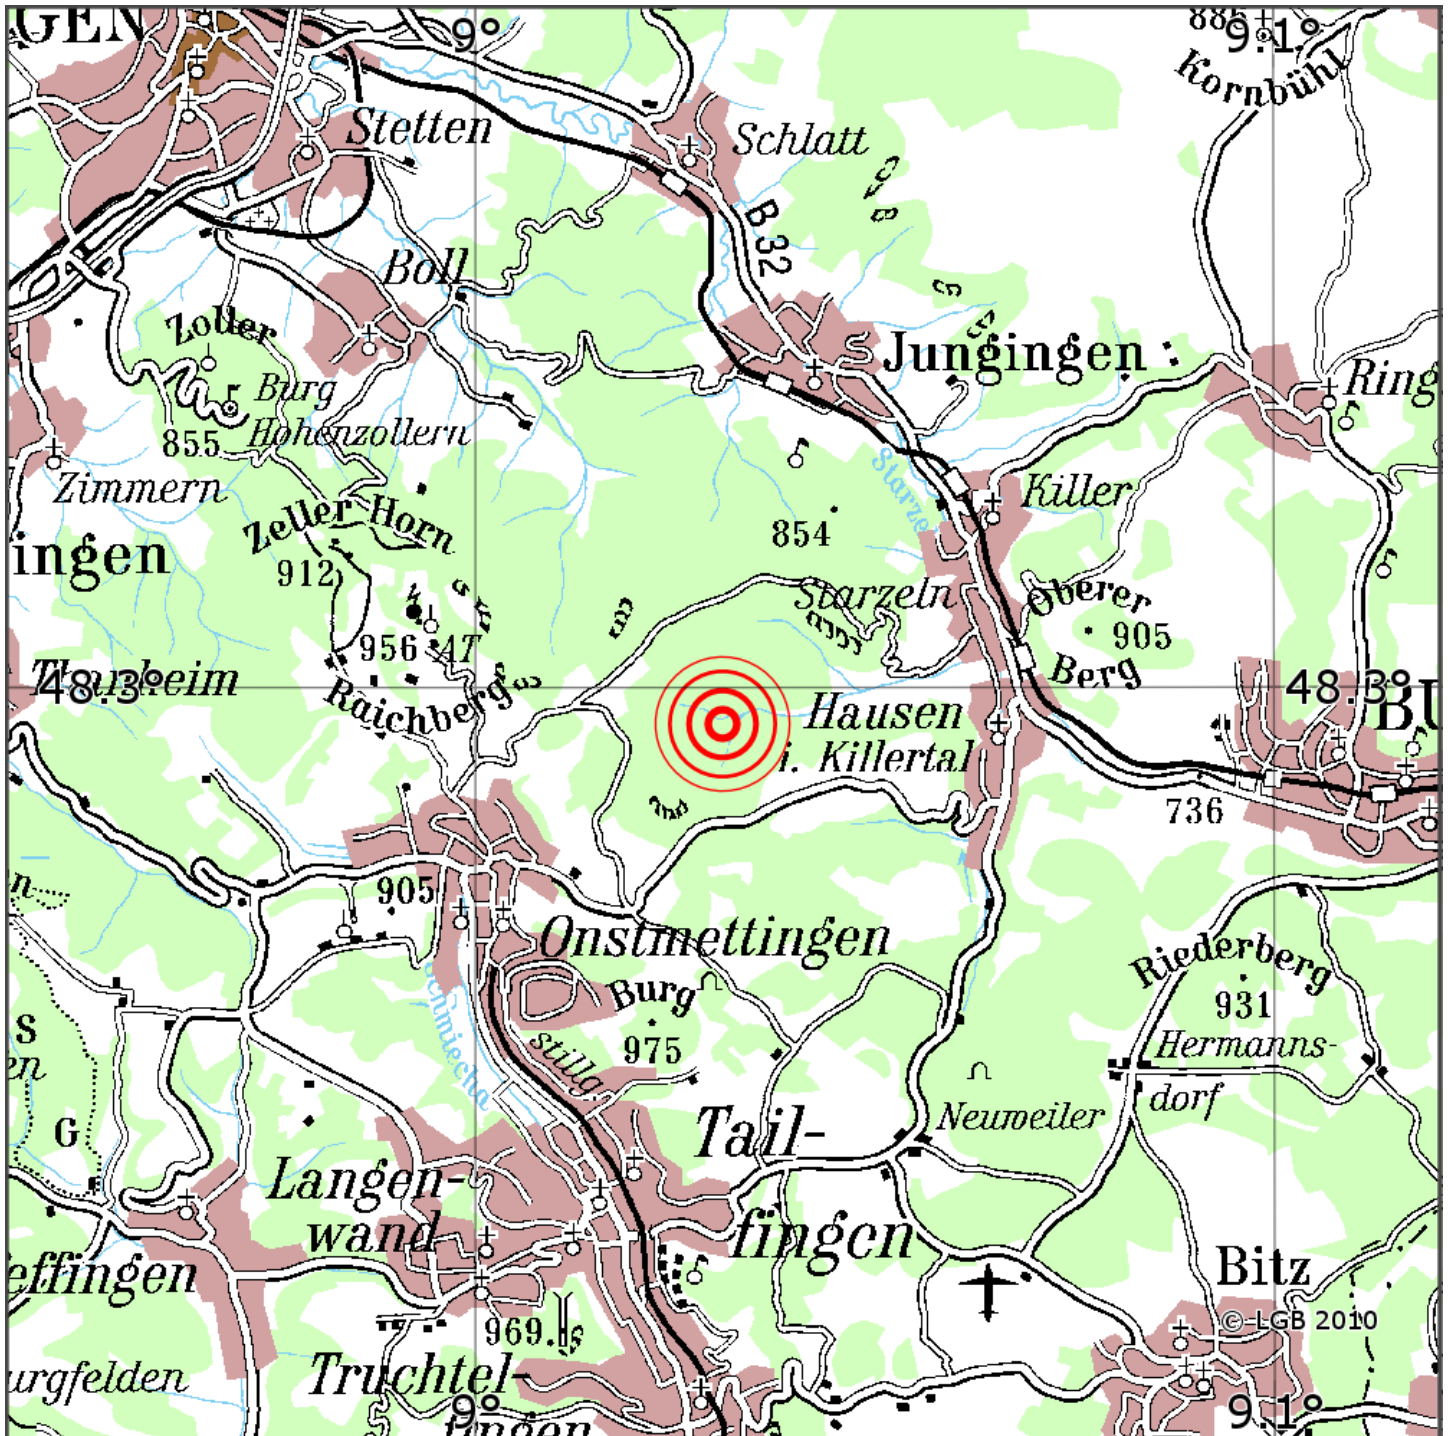

Manuelle Erdbebenlokalisierung

Datum:	05.05.2022
Uhrzeit:	20:18:17.47
Ort:	Burladingen/Zollernalbkreis/BW
Lage des Epizentrums:	
Länge:	
Breite:	48.297
Tiefe:	8
Magnitude:	1.3
Qualität:	

Kartendarstellung auf Grundlage der DTK200-v. © Bundesamt für Kartographie und Geodäsie, 2010