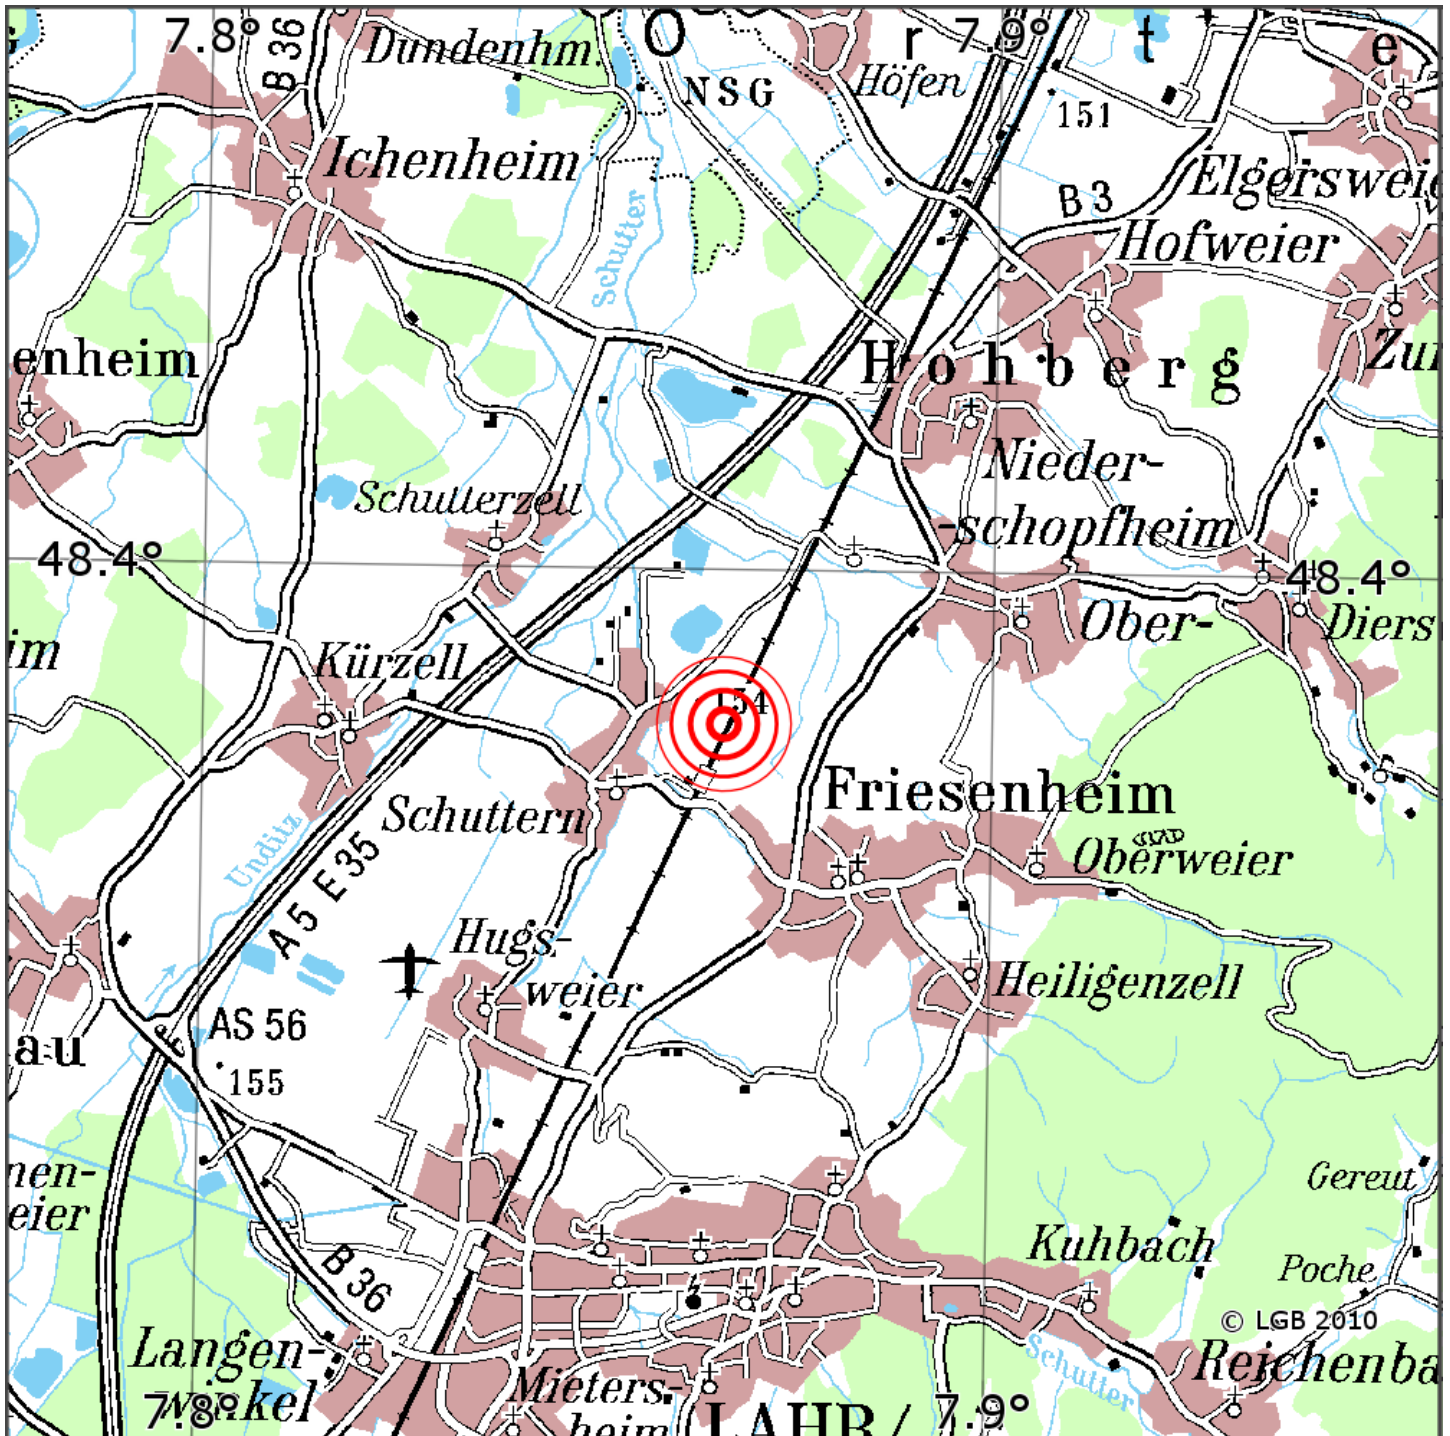

## Manuelle Erdbebenlokalisierung

Datum:	05.05.2022
Uhrzeit:	14:55:19.54
Ort:	Friesenheim/Ortenaukreis/BW
Lage des Epizentrums:	
Länge:	7.887
Breite:	48.387
Tiefe:	5*
Magnitude:	1.3
Qualität:	1

Kartendarstellung auf Grundlage der DTK200-v © Bundesamt für Kartographie und Geodäsie, 2010