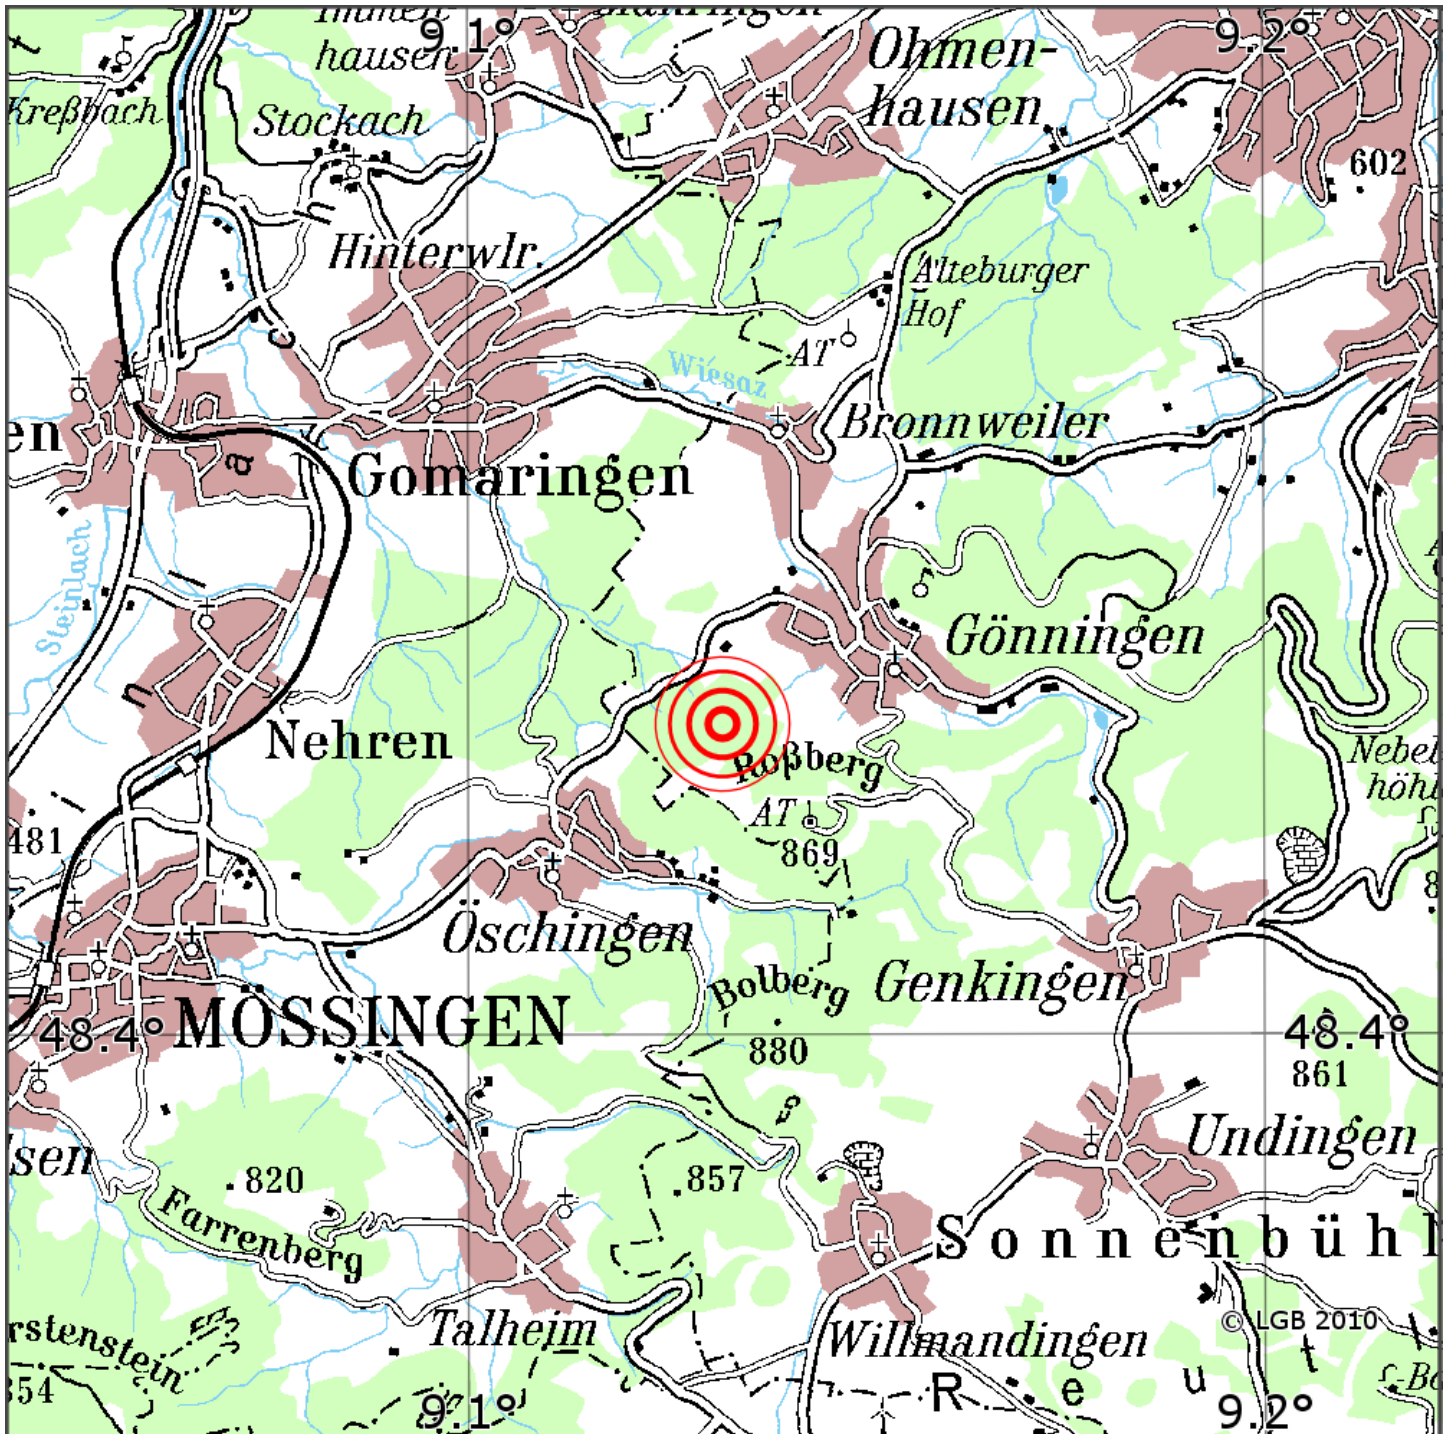

Manuelle Erdbebenlokalisierung

Datum:	07.05.2022
Uhrzeit:	08:54:53.55
Ort:	Reutlingen/Lkrs. Reutlingen/BW
Lage des Epizentrums:	
Läuml	nge:
Breite:	48.426
Tiefe:	10
Magnitude:	0.8
Qualitäuml	t:

Kartendarstellung auf Grundlage der DTK200-v. © Bundesamt für Kartographie und Geodäsie, 2010