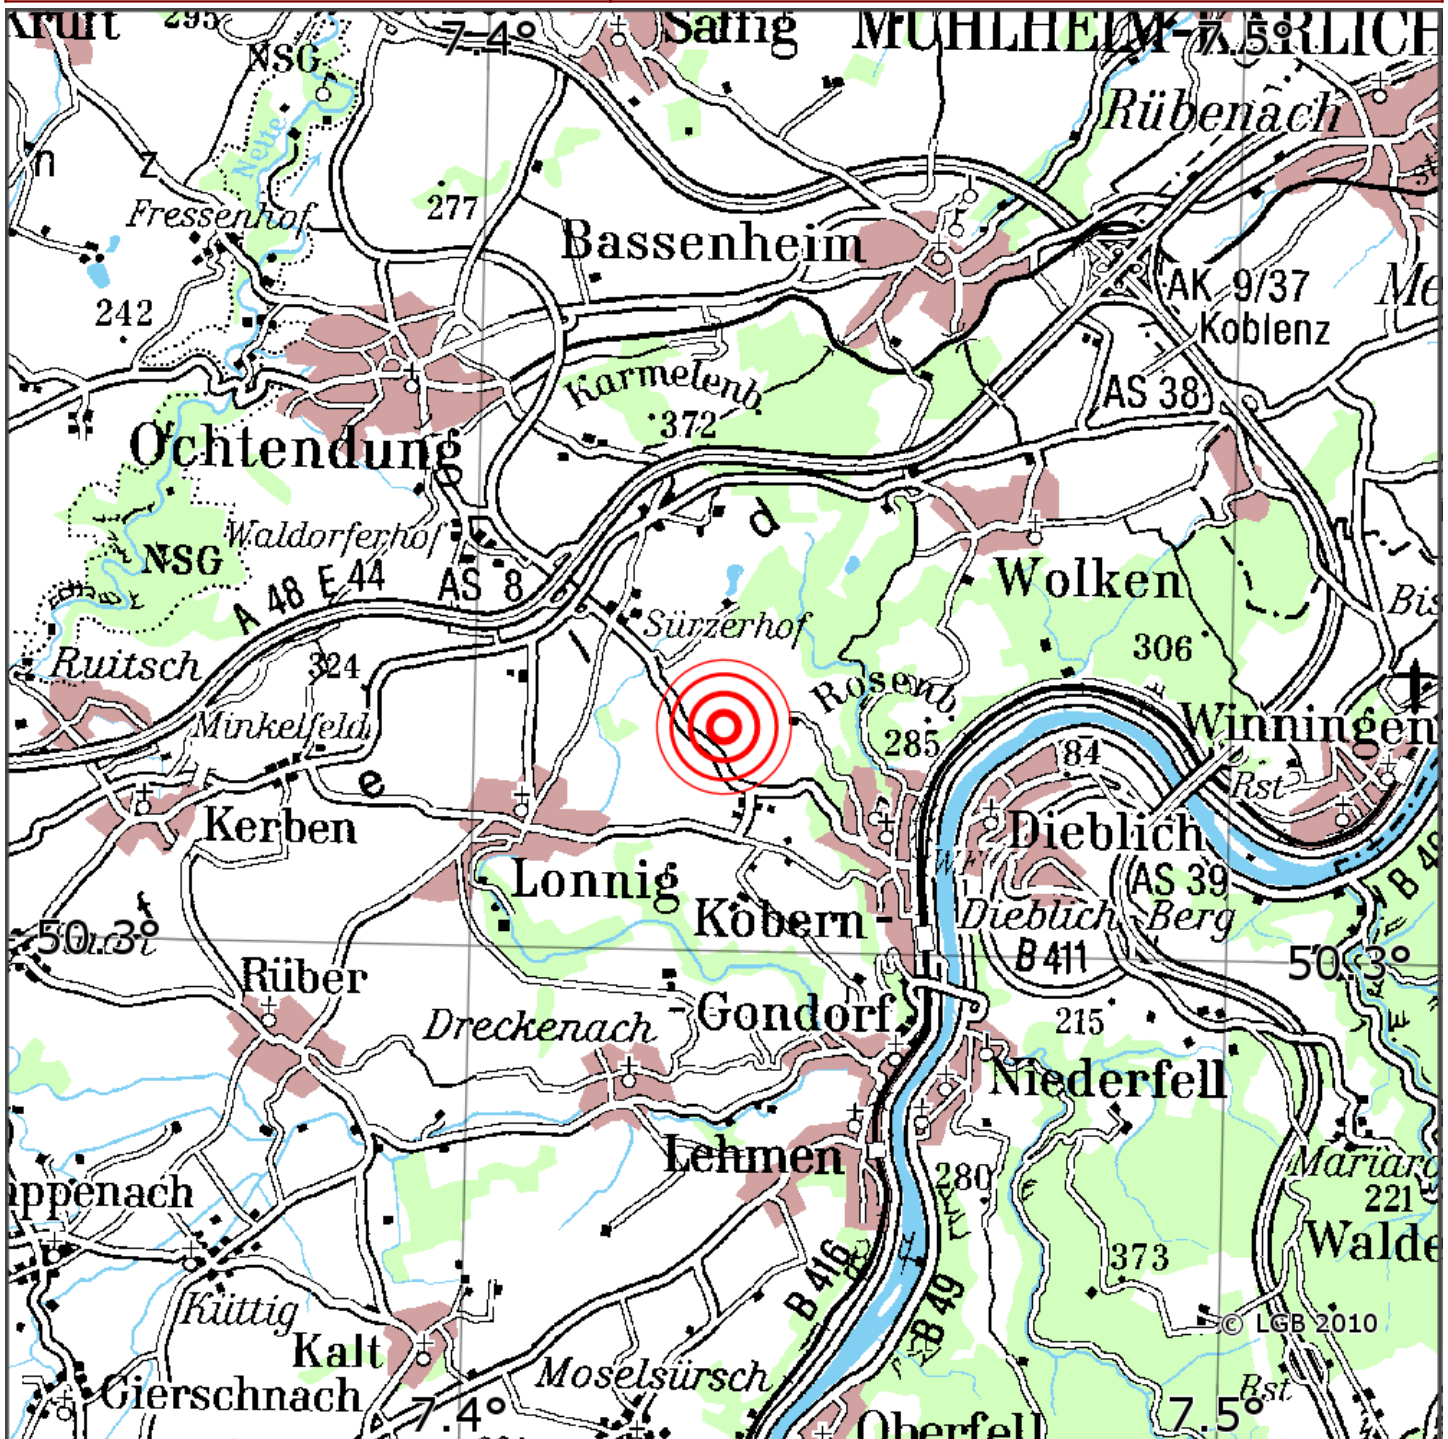

Manuelle Erdbebenlokalisierung

Datum:	09.05.2022
Uhrzeit:	11:23:04.76
Ort:	Kobern-Gondorf/Lkrs. Mayen-Kob./RLP
Lage des Epizentrums:	
Läuml	nge:
Breite:	50.319
Tiefe:	5*
Magnitude:	0.9
Qualitäuml	t:

Kartendarstellung auf Grundlage der DTK200-v © Bundesamt für Kartographie und Geodäsie, 2010