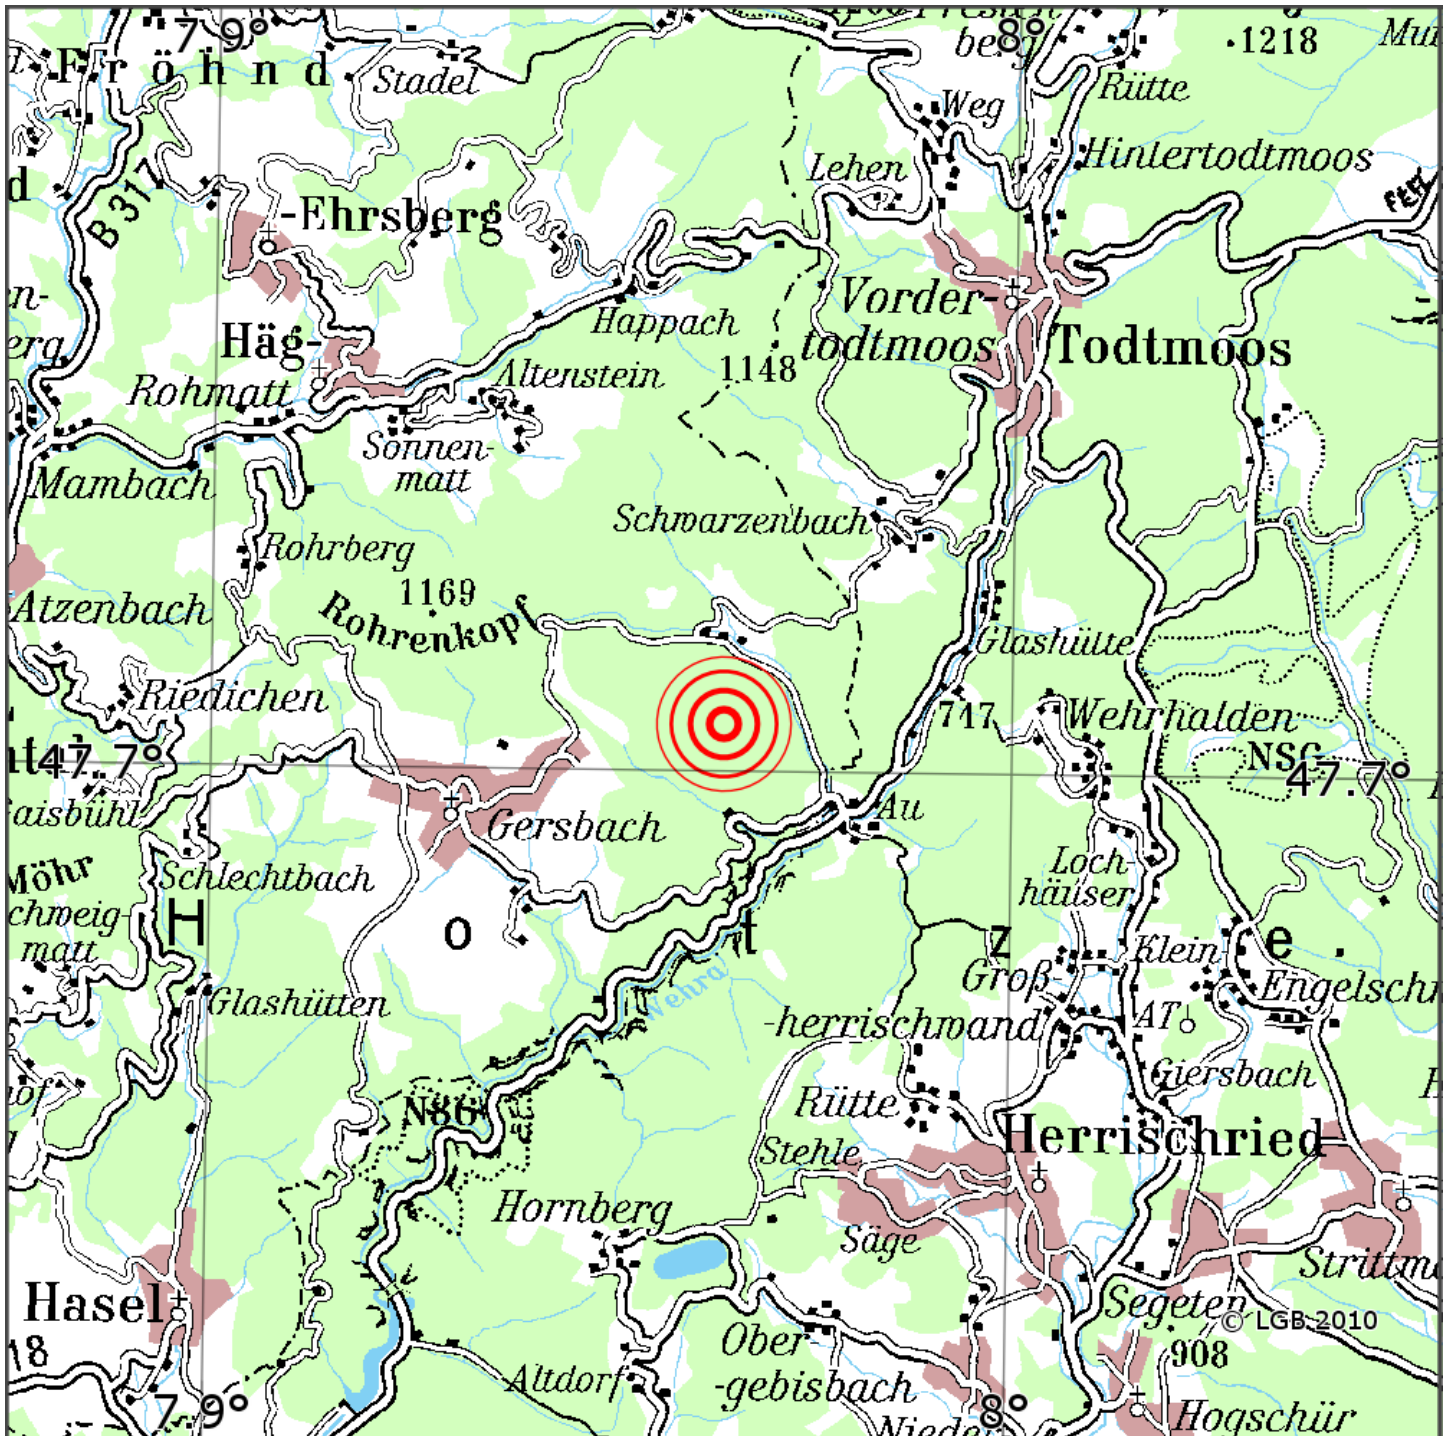

## Manuelle Erdbebenlokalisierung

Datum:	11.05.2022
Uhrzeit:	01:10:51.37
Ort:	Schopfheim/Lkrs. Loerrach/BW
Lage des Epizentrums:	
Länge:	9.704
Breite:	47.704
Tiefe:	7
Magnitude:	1.3
Qualität:	1

Kartendarstellung auf Grundlage der DTK200-v. © Bundesamt für Kartographie und Geodäsie, 2010