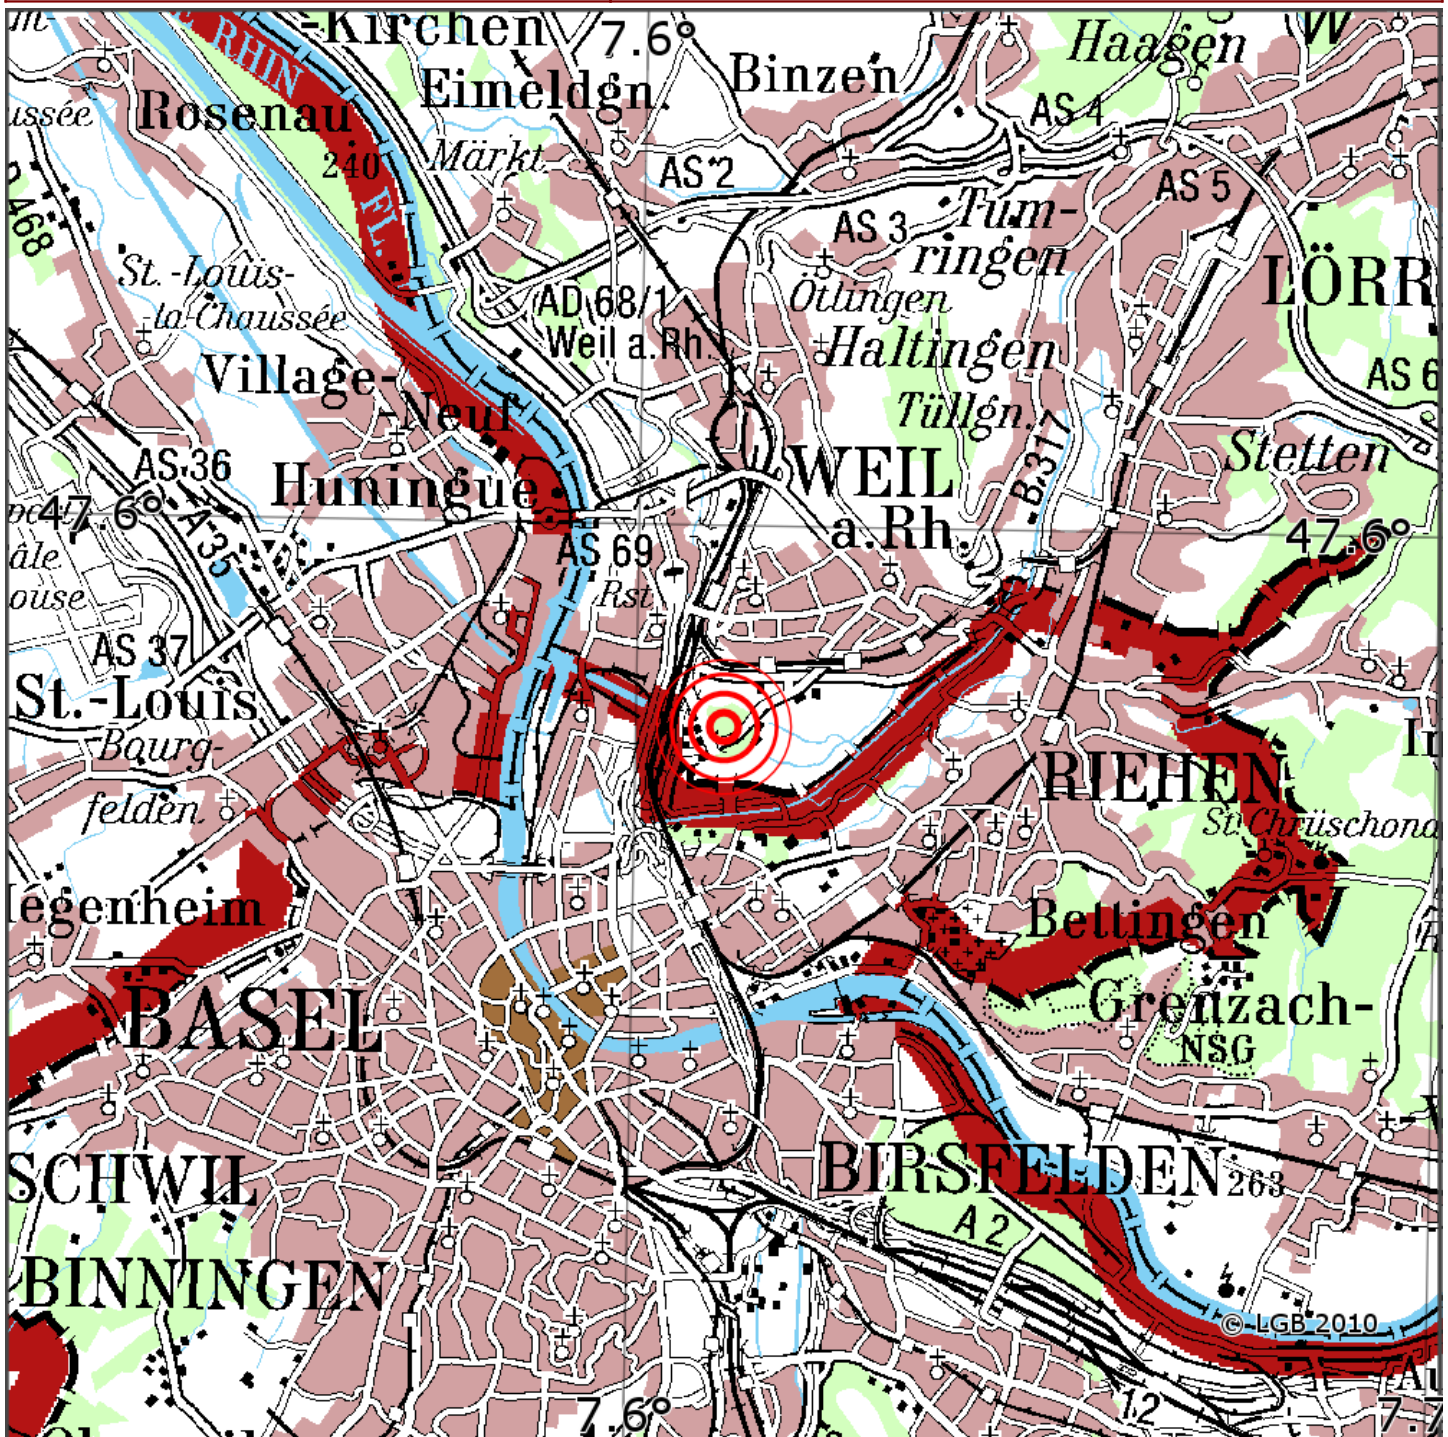

Manuelle Erdbebenlokalisierung

Datum:	12.05.2022
Uhrzeit:	02:13:04.54
Ort:	Weil am Rhein/Lkrs. Loerrach/BW
Lage des Epizentrums:	
Länge:	
Breite:	47.583
Tiefe:	23
Magnitude:	0.6
Qualität:	

Kartendarstellung auf Grundlage der DTK200-v. © Bundesamt für Kartographie und Geodäsie, 2010