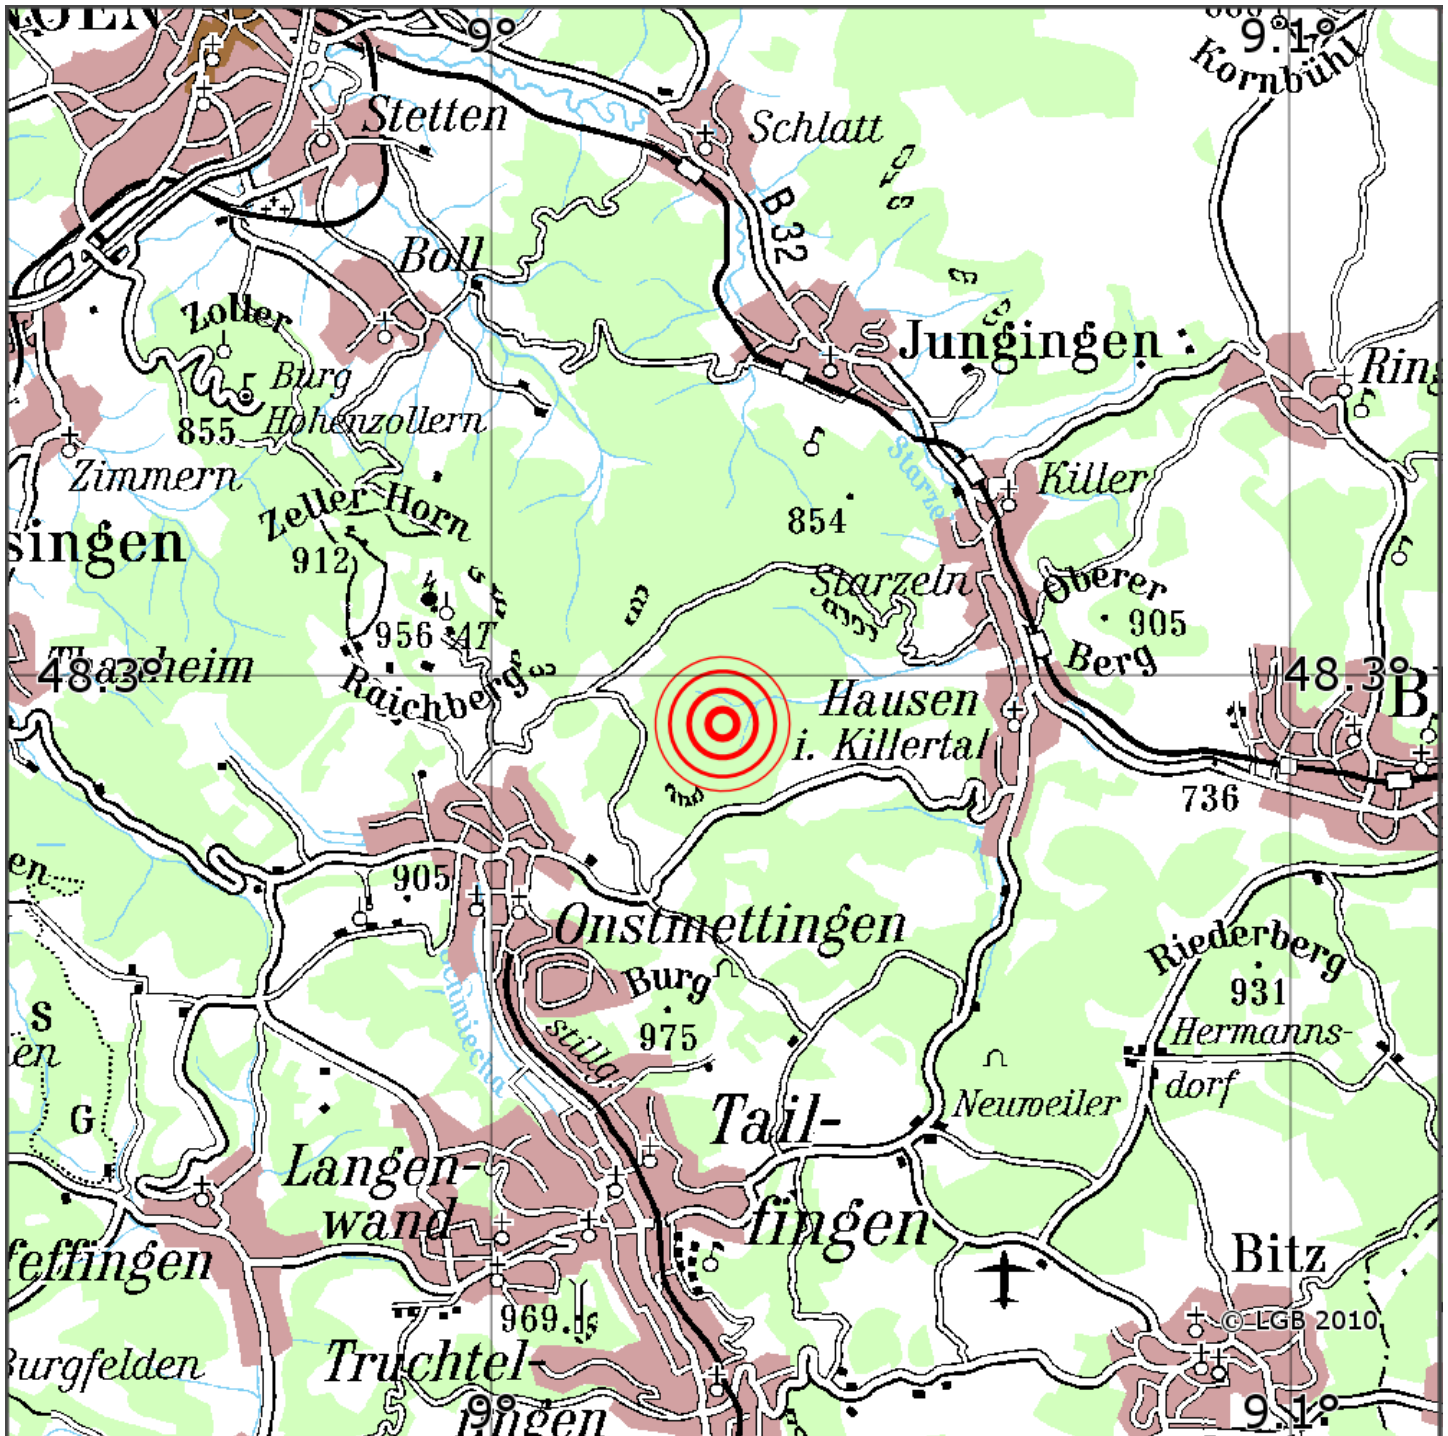

## Manuelle Erdbebenlokalisierung

Datum:	12.05.2022
Uhrzeit:	12:32:19.61
Ort:	Burladingen/Zollernalbkreis/BW
Lage des Epizentrums:	
L&auml;uml	nge:
Breite:	48.296
Tiefe:	7
Magnitude:	0.8
Qualit&auml;uml	t:

Kartendarstellung auf Grundlage der DTK200-v. © Bundesamt für Kartographie und Geodäsie, 2010