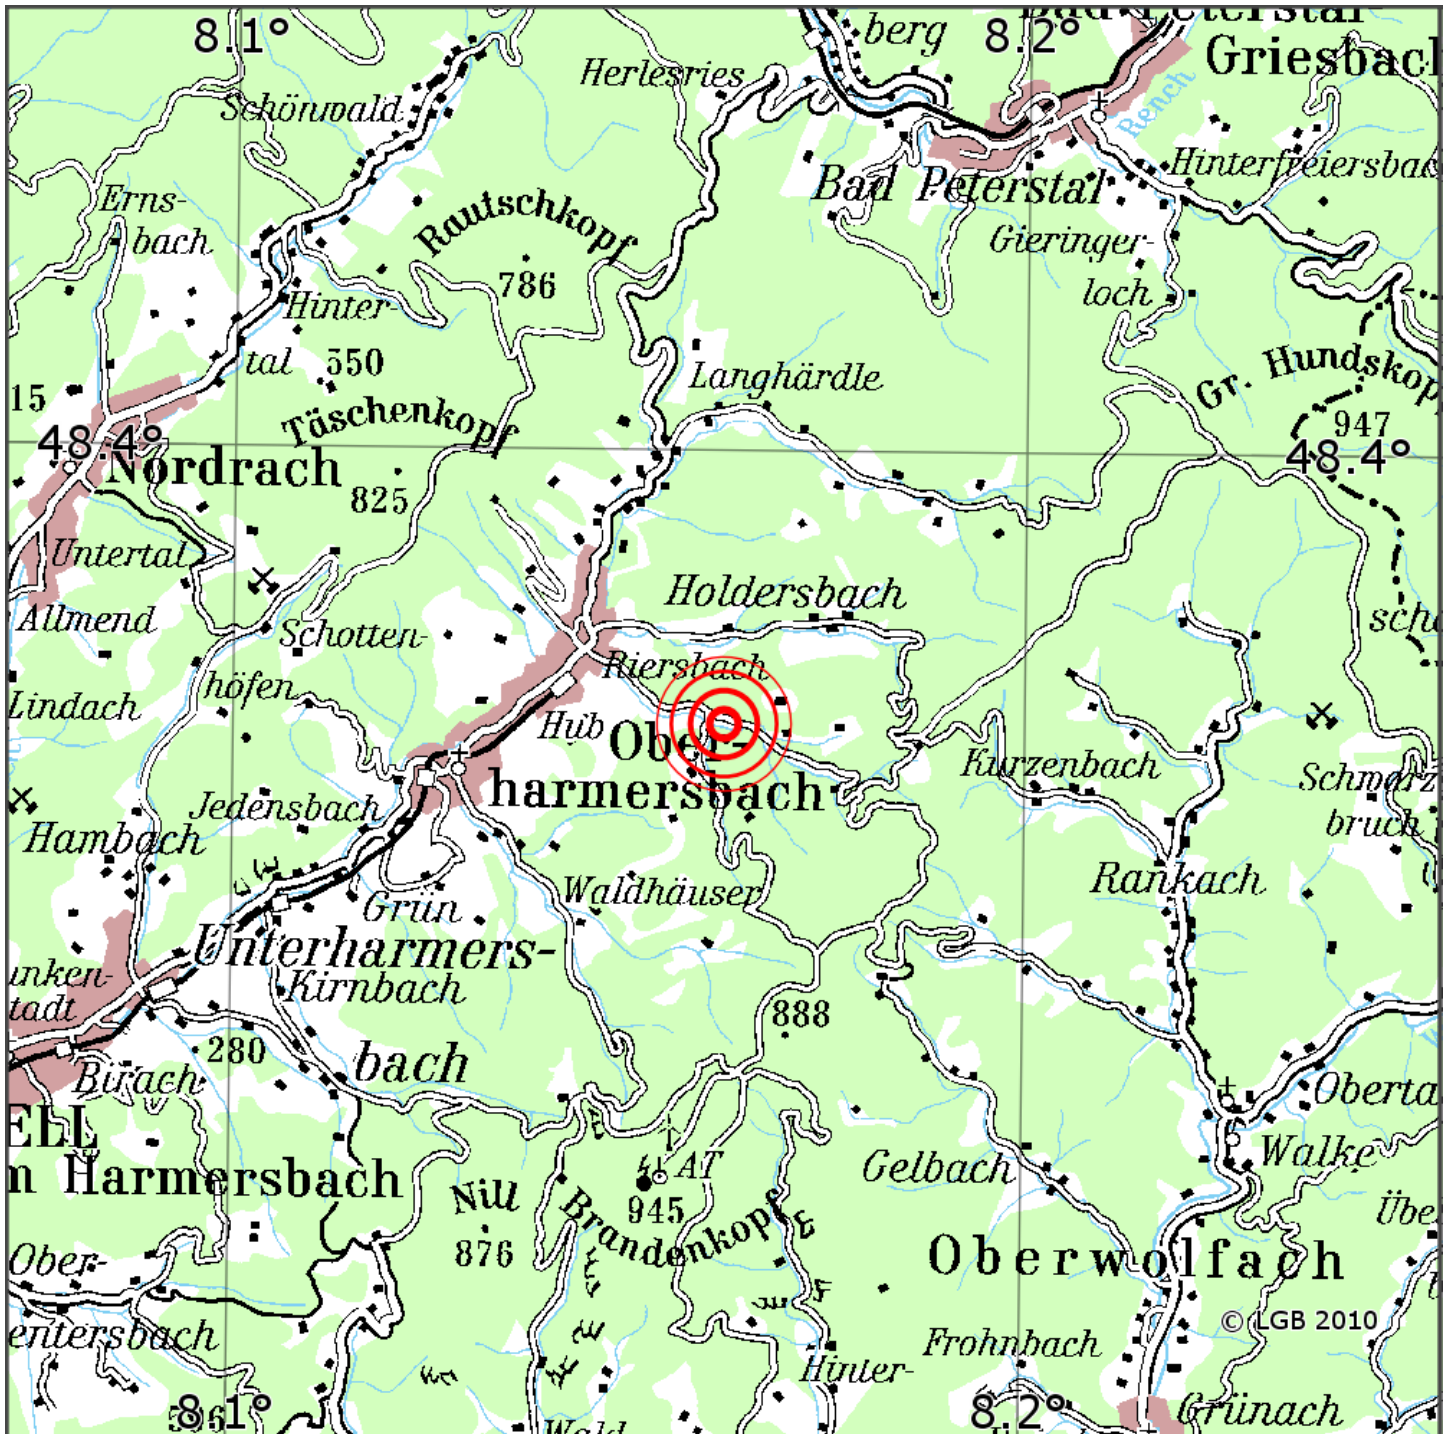

Manuelle Erdbebenlokalisierung

Datum:	07.06.2022
Uhrzeit:	03:31:51.17
Ort:	Oberharmersbach/Ortenaukreis/BW
Lage des Epizentrums:	
Länge:	48.377
Breite:	8.18
Tiefe:	18
Magnitude:	0.8
Qualität:	1

Kartendarstellung auf Grundlage der DTK200-v. © Bundesamt für Kartographie und Geodäsie, 2010