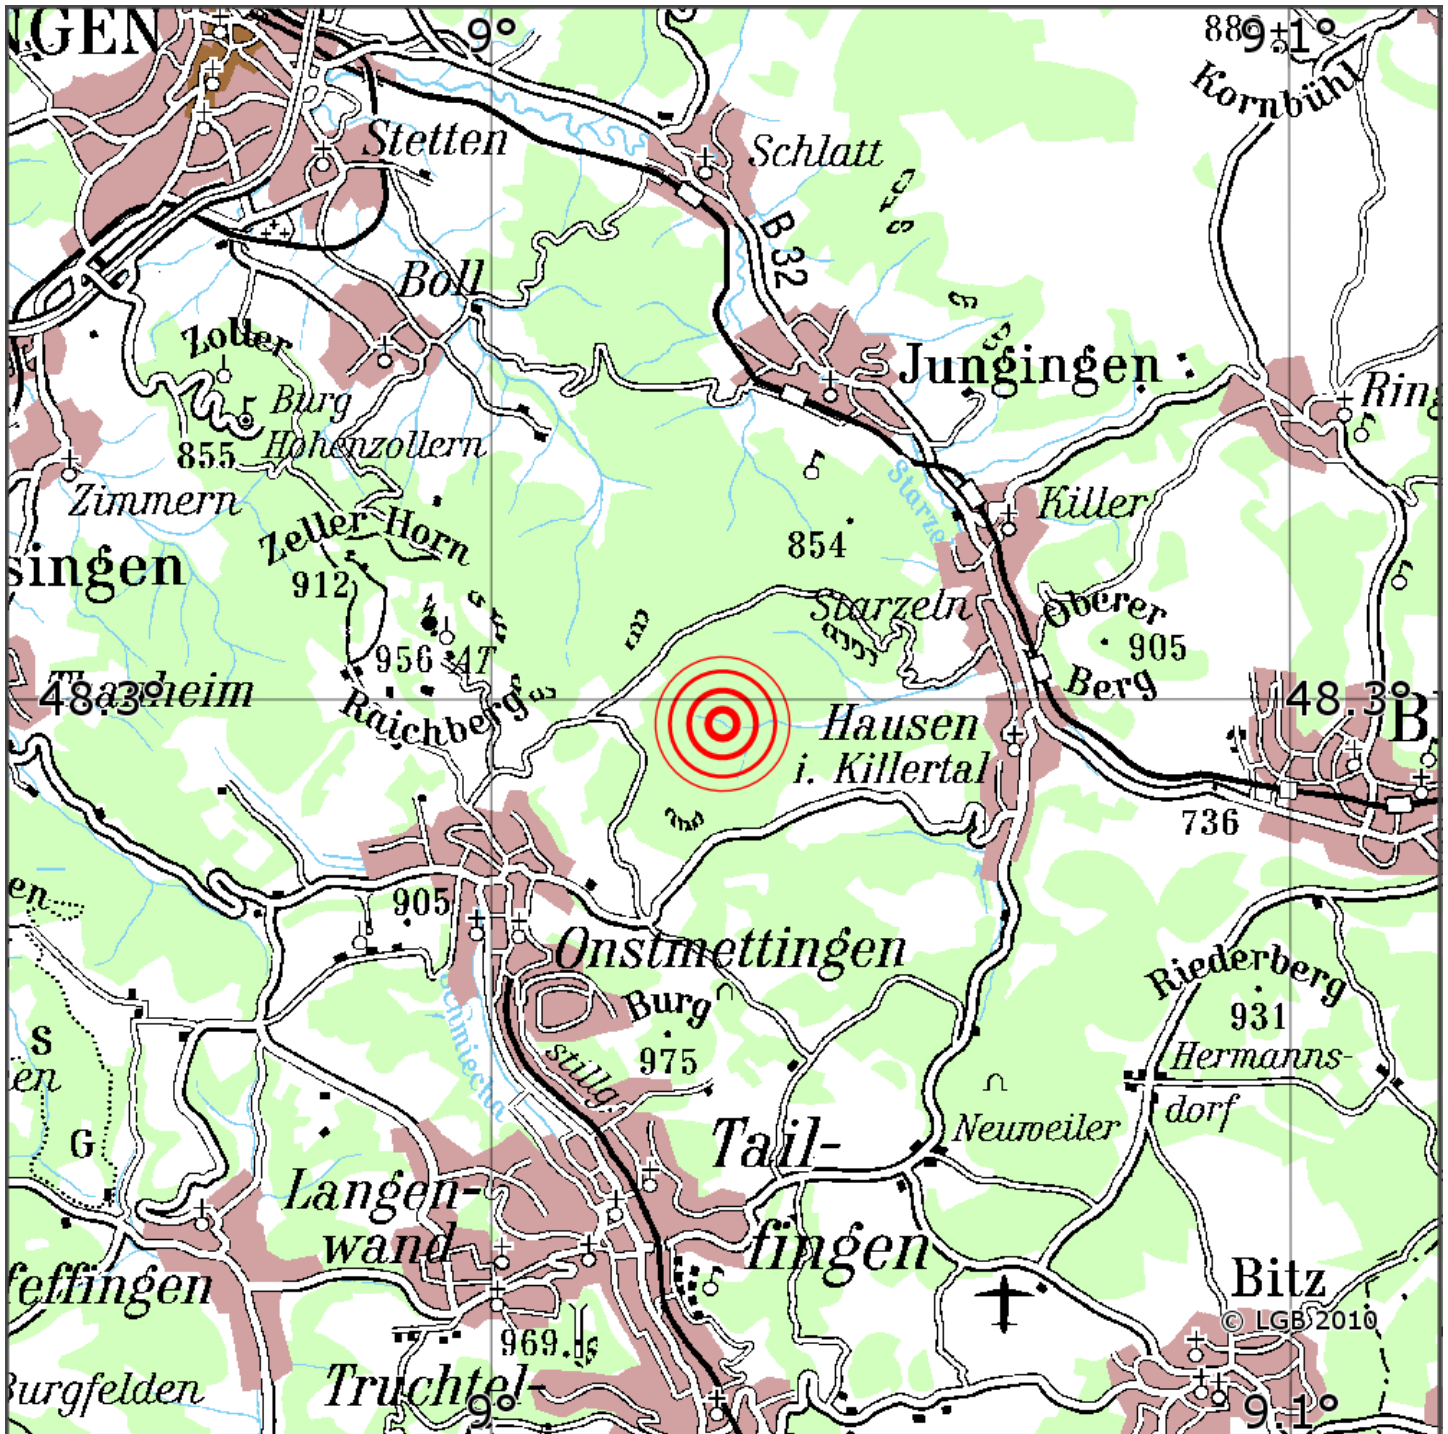

Manuelle Erdbebenlokalisierung

Datum:	10.06.2022
Uhrzeit:	01:29:18.89
Ort:	Albstadt/Zollernalbkreis/BW
Lage des Epizentrums:	
Länge:	48.298
Breite:	48.298
Tiefe:	8
Magnitude:	1.5
Qualität:	t:

Kartendarstellung auf Grundlage der DTK200-v. © Bundesamt für Kartographie und Geodäsie, 2010