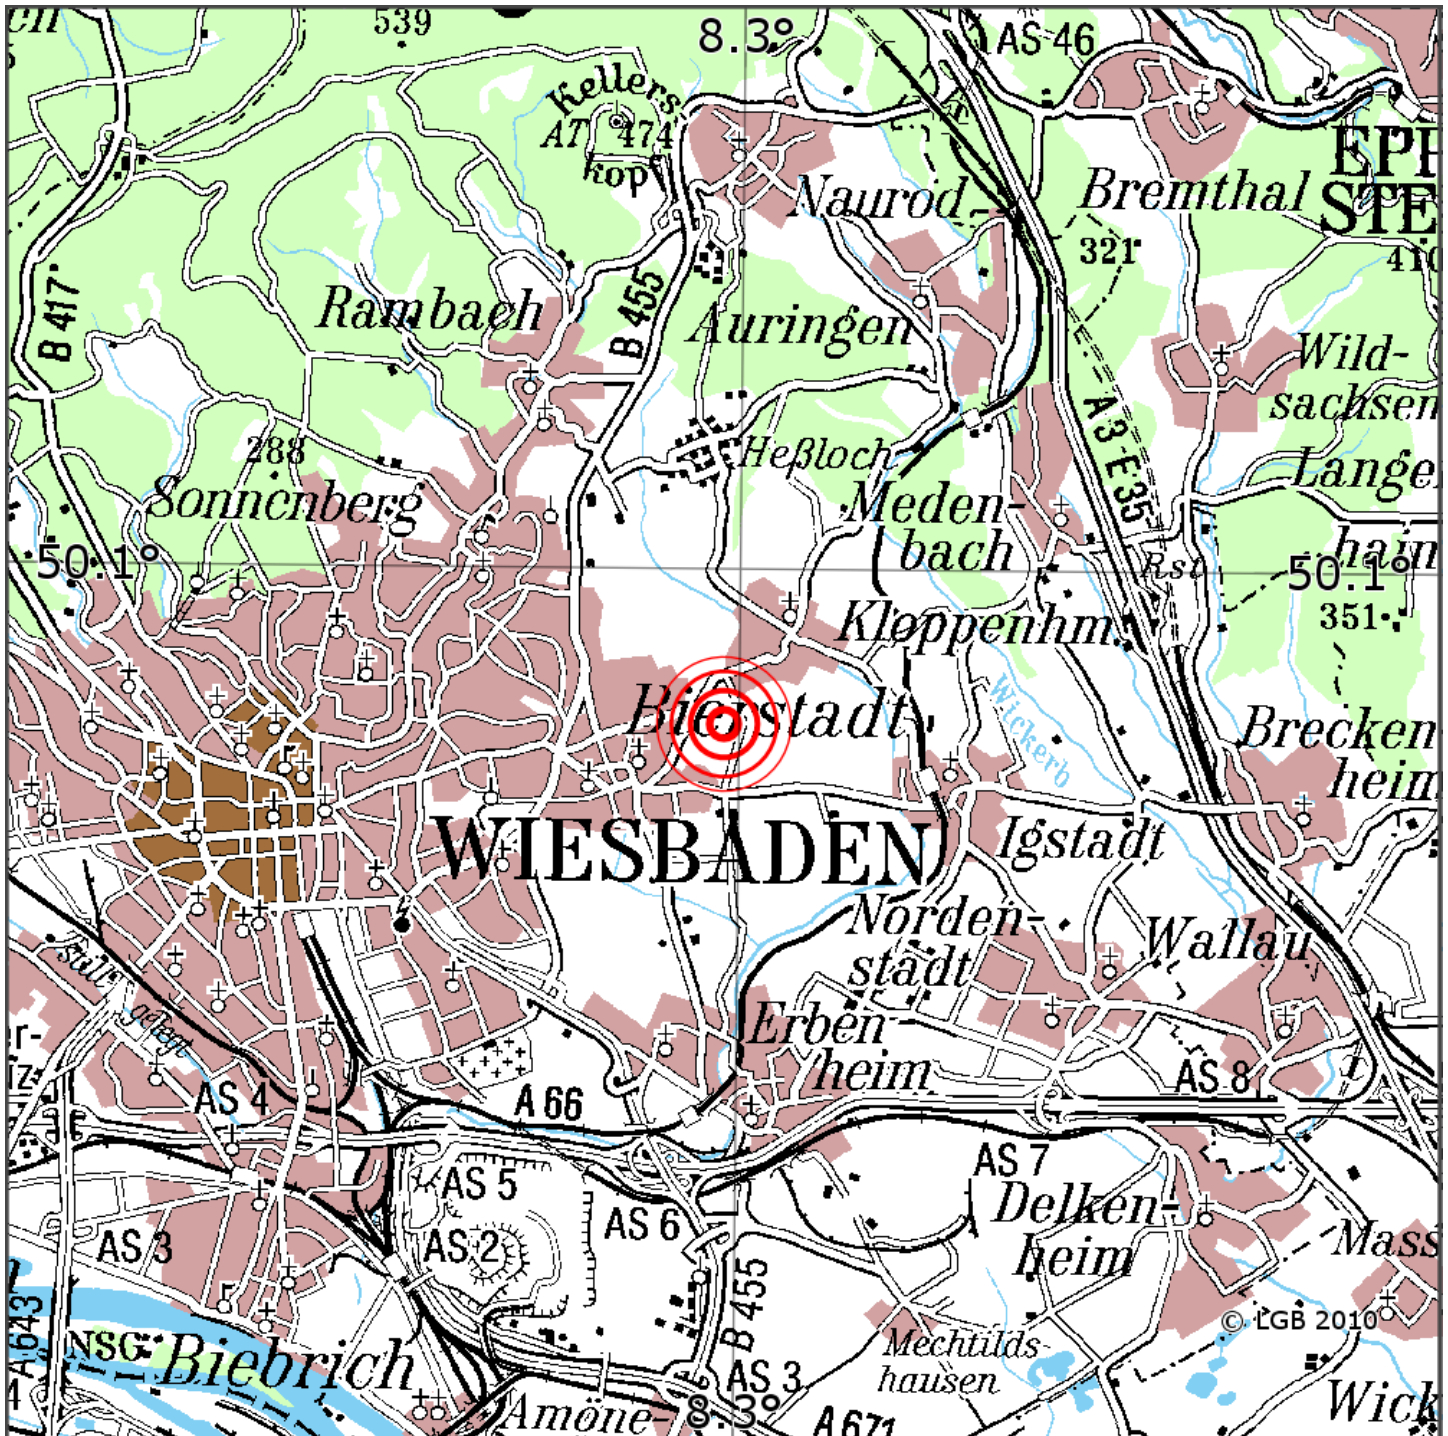

Manuelle Erdbebenlokalisierung

Datum:	11.06.2022
Uhrzeit:	08:22:01.71
Ort:	Wiesbaden/HS
Lage des Epizentrums:	
Länge:	9.087
Breite:	50.087
Tiefe:	3*
Magnitude:	1.4
Qualität:	1

Kartendarstellung auf Grundlage der DTK200-v. © Bundesamt für Kartographie und Geodäsie, 2010