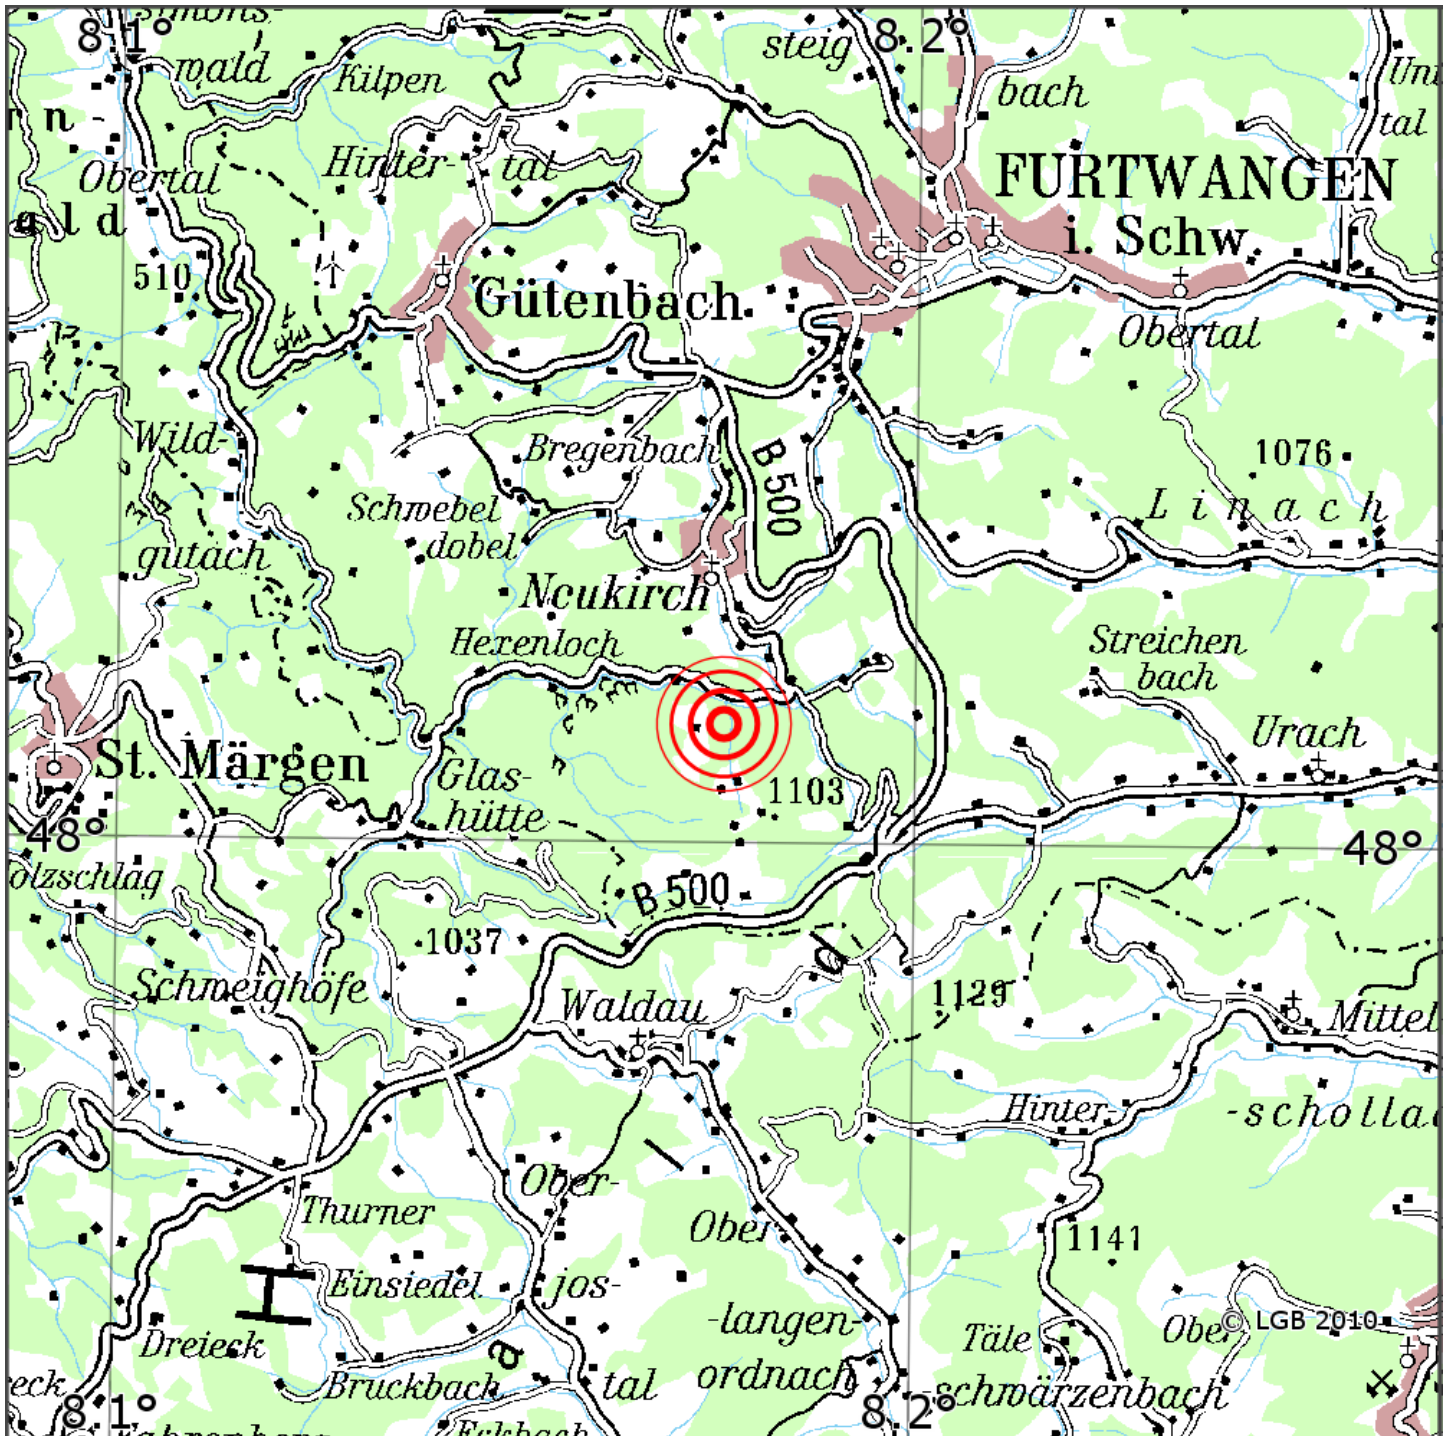

Manuelle Erdbebenlokalisierung

Datum:	10.06.2022
Uhrzeit:	14:11:56.44
Ort:	Furtwangen/Schwarzwald-Baar-Kr./BW
Lage des Epizentrums:	
Länge:	9.2
Breite:	48.010
Tiefe:	8
Magnitude:	1.2
Qualität:	1

Kartendarstellung auf Grundlage der DTK200-v. © Bundesamt für Kartographie und Geodäsie, 2010