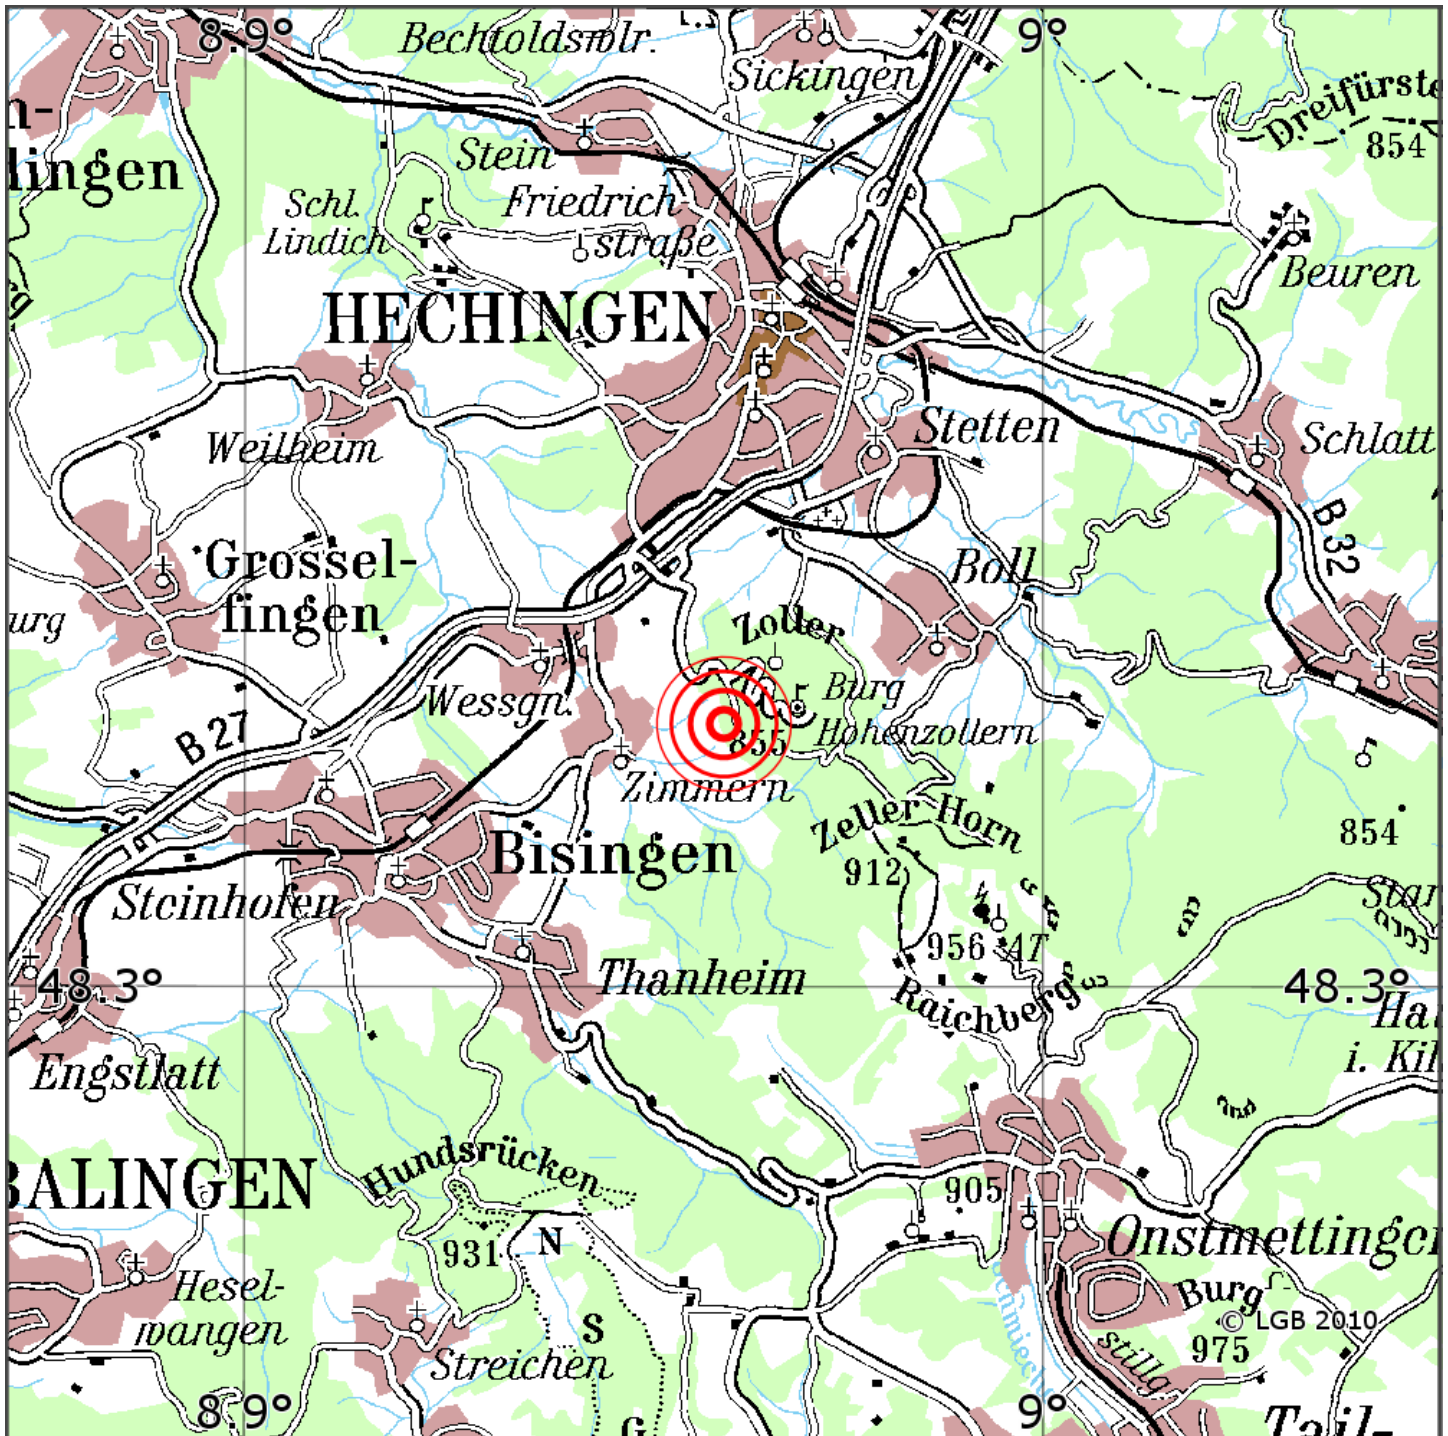

## Manuelle Erdbebenlokalisierung

Datum:	13.06.2022
Uhrzeit:	23:21:42.03
Ort:	Bisingen/Zollernalbkreis/BW
Lage des Epizentrums:	
L&auml;uml	nge:
Breite:	48.322
Tiefe:	13
Magnitude:	0.4
Qualit&auml;uml	t:

Kartendarstellung auf Grundlage der DTK200-v © Bundesamt für Kartographie und Geodäsie, 2010