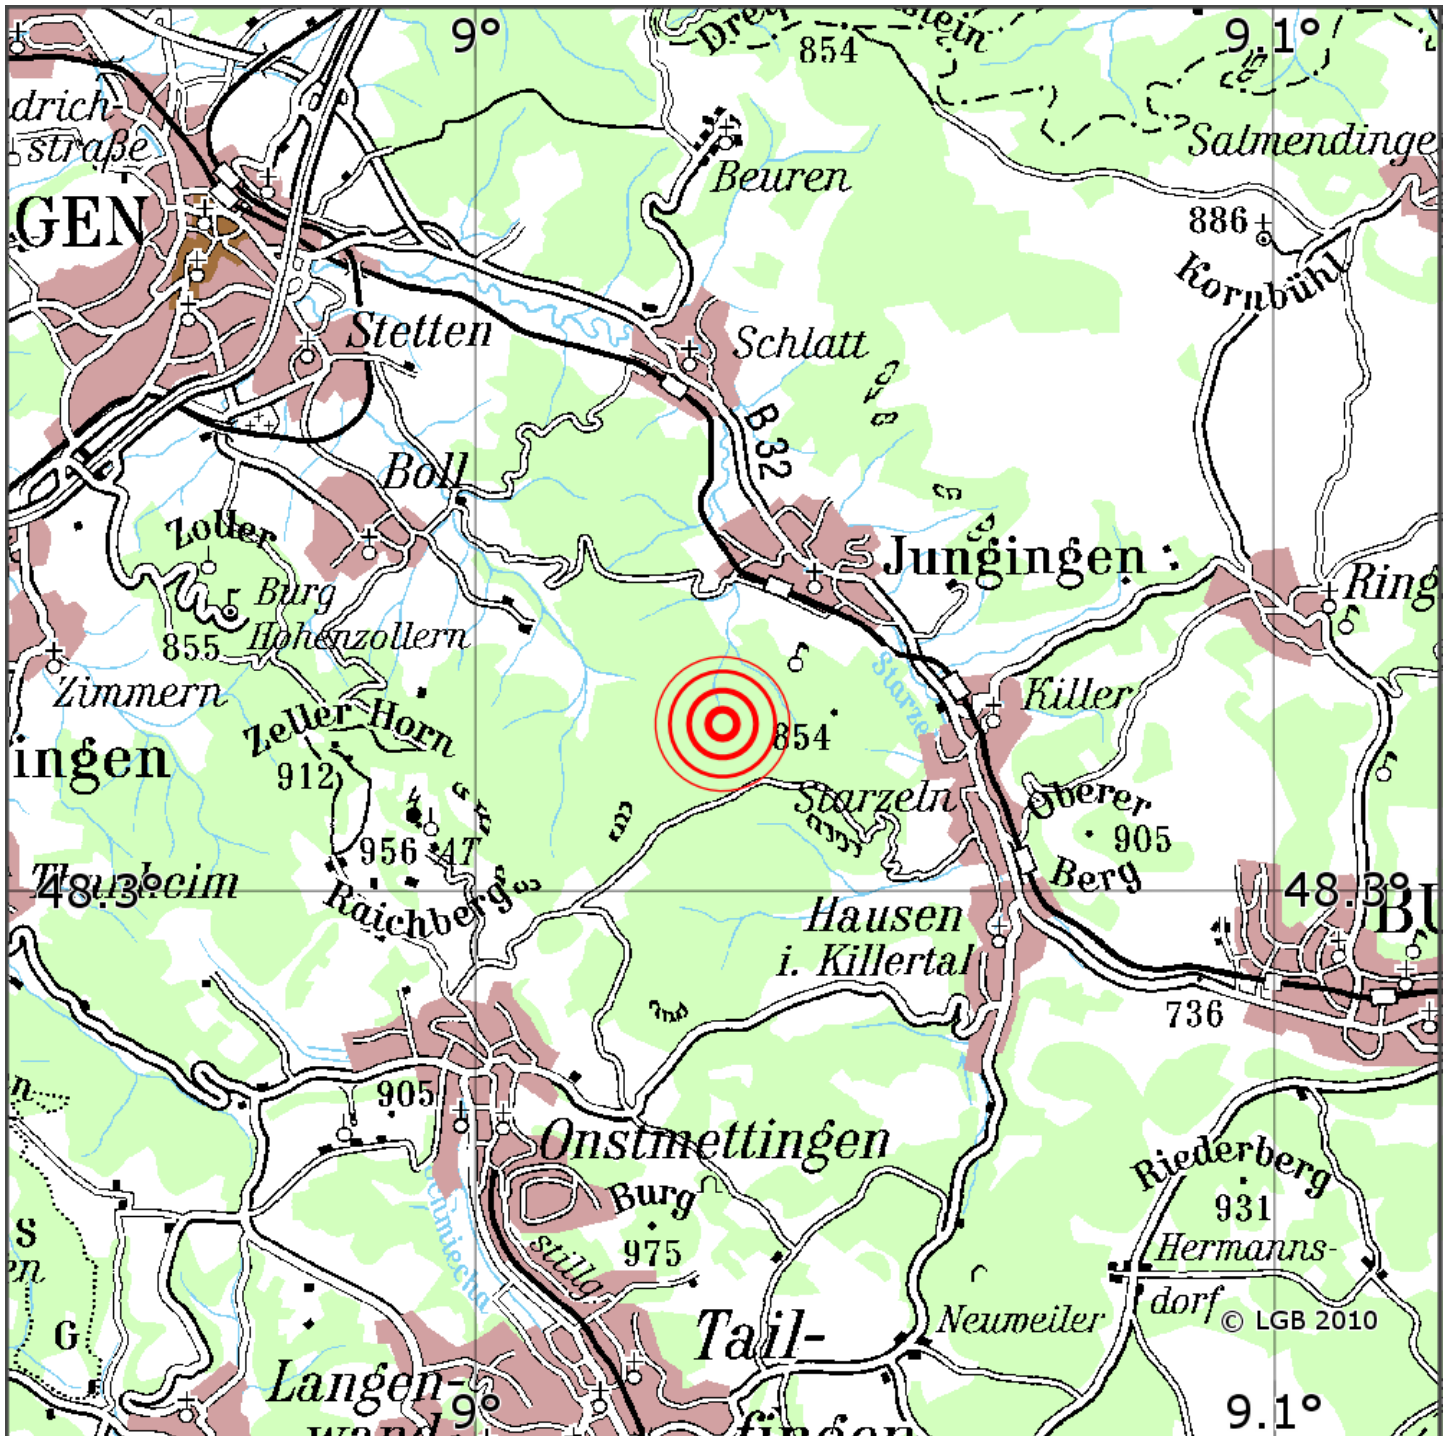

## Manuelle Erdbebenlokalisierung

Datum:	13.06.2022
Uhrzeit:	21:36:59.88
Ort:	Jungingen/Zollernalbkreis/BW
Lage des Epizentrums:	
Länge:	48.314
Breite:	7
Tiefe:	0.5
Magnitude:	0.5
Qualität:	t

Kartendarstellung auf Grundlage der DTK200-v © Bundesamt für Kartographie und Geodäsie, 2010