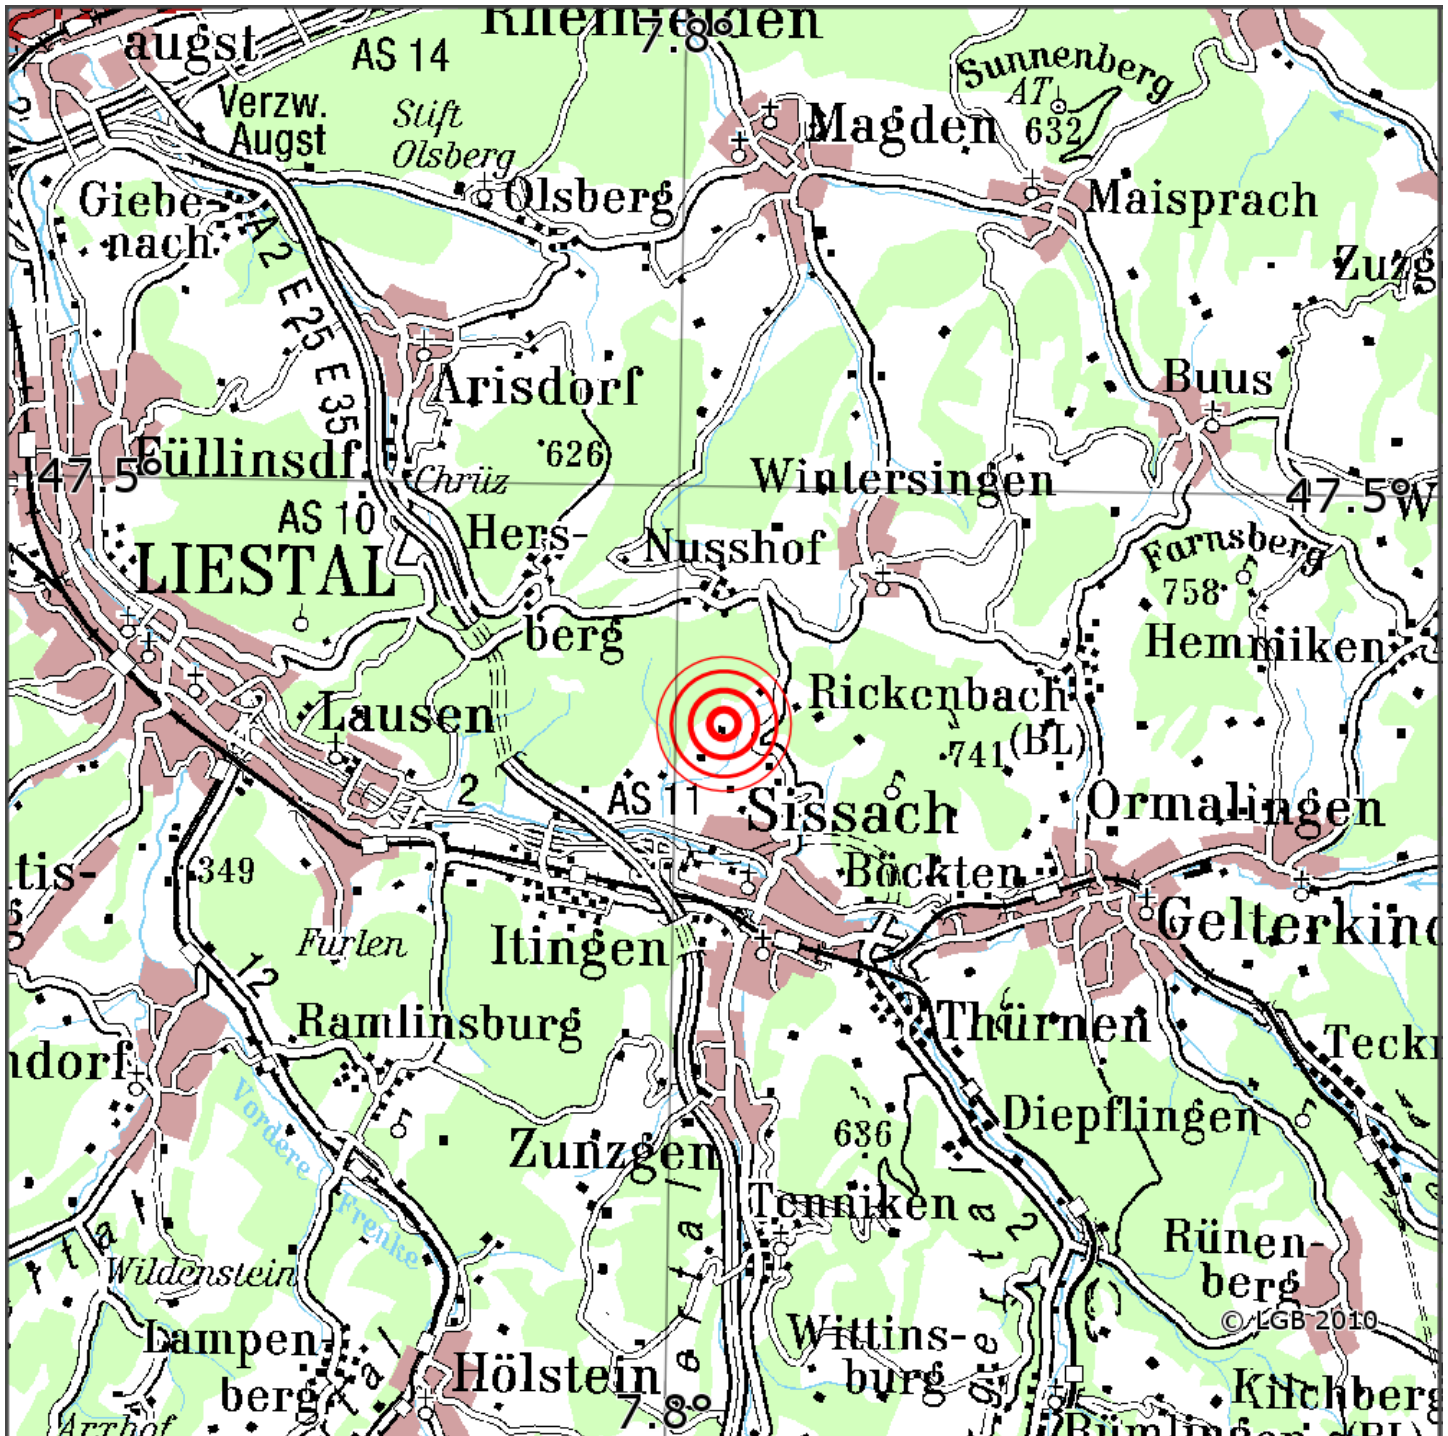

## Manuelle Erdbebenlokalisierung

Datum:	14.06.2022
Uhrzeit:	14:09:06.22
Ort:	Sissach/Ktn. Basel-Landschaft/CH
Lage des Epizentrums:	
Länge:	47.480
Breite:	12
Tiefe:	1.6
Magnitude:	t:
Qualität:	

Kartendarstellung auf Grundlage der DTK200-v. © Bundesamt für Kartographie und Geodäsie, 2010